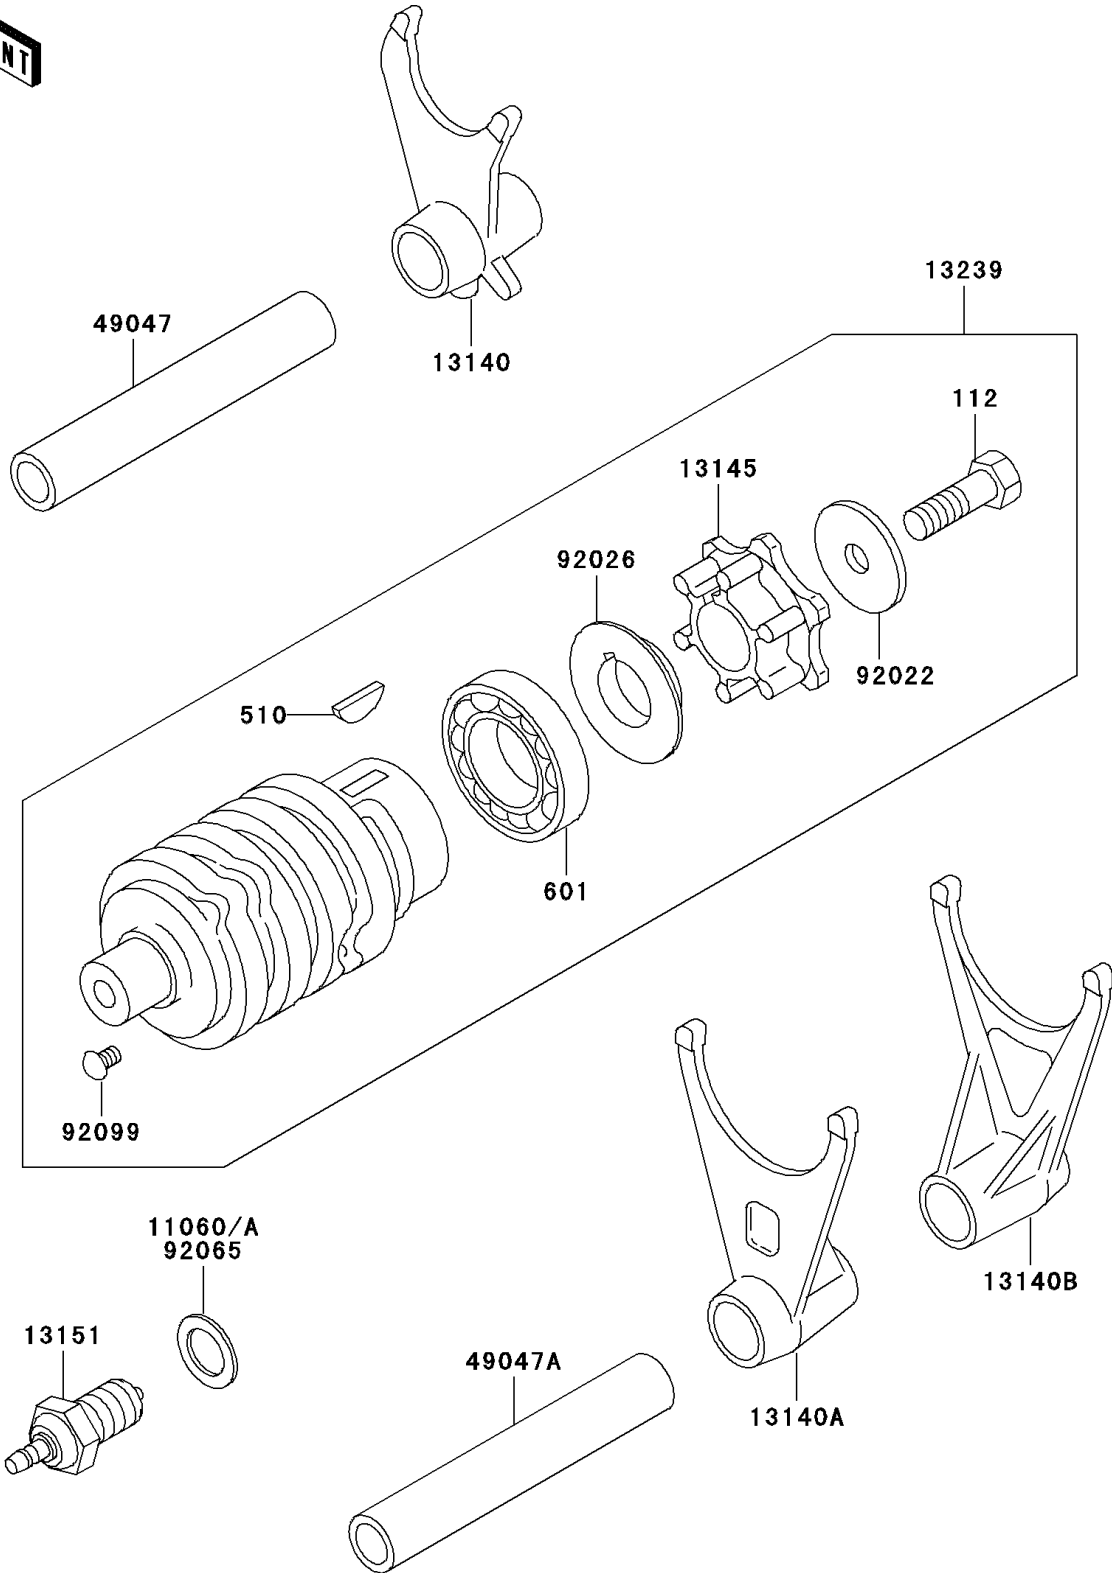

2004 ZZR600 PARTS DIAGRAM

Gear Change Drum/Shift Fork(s)

E1362

2004 ZZR600 PARTS LIST

Gear Change Drum/Shift Fork(s)

ITEM NAME	PART NUMBER	QUANTITY
BOLT-UPSET (Ref # 112)	112P0620	1
KEY-WOODRUFF (Ref # 510)	510A3200	1
BEARING-BALL (Ref # 601)	601A6005	1
GASKET,10.5X16X1.5 (Ref # 11060)	11060-1676	AR
GASKET,10.5X16X1.2 (Ref # 11060A)	11060-1684	AR
FORK-SHIFT,INPUT (Ref # 13140)	13140-1153	1
FORK-SHIFT,OUTPUT (Ref # 13140A)	13140-1154	1
FORK-SHIFT,OUTPUT (Ref # 13140B)	13140-1191	1
CAM-CHANGE DRUM (Ref # 13145)	13145-1074	1
SWITCH-COMP,NEUTRAL (Ref # 13151)	13151-1080	1
DRUM-ASSY-CHANGE (Ref # 13239)	13239-1176	1
ROD-SHIFT (Ref # 49047)	49047-1070	1
ROD-SHIFT (Ref # 49047A)	49047-1076	1
WASHER,6.5X24X2 (Ref # 92022)	92022-1690	1
SPACER,CHANGE DRUM (Ref # 92026)	92026-1380	1
GASKET,10.5X16X1 (Ref # 92065)	92065-058	1
RIVET (Ref # 92099)	92099-001	1