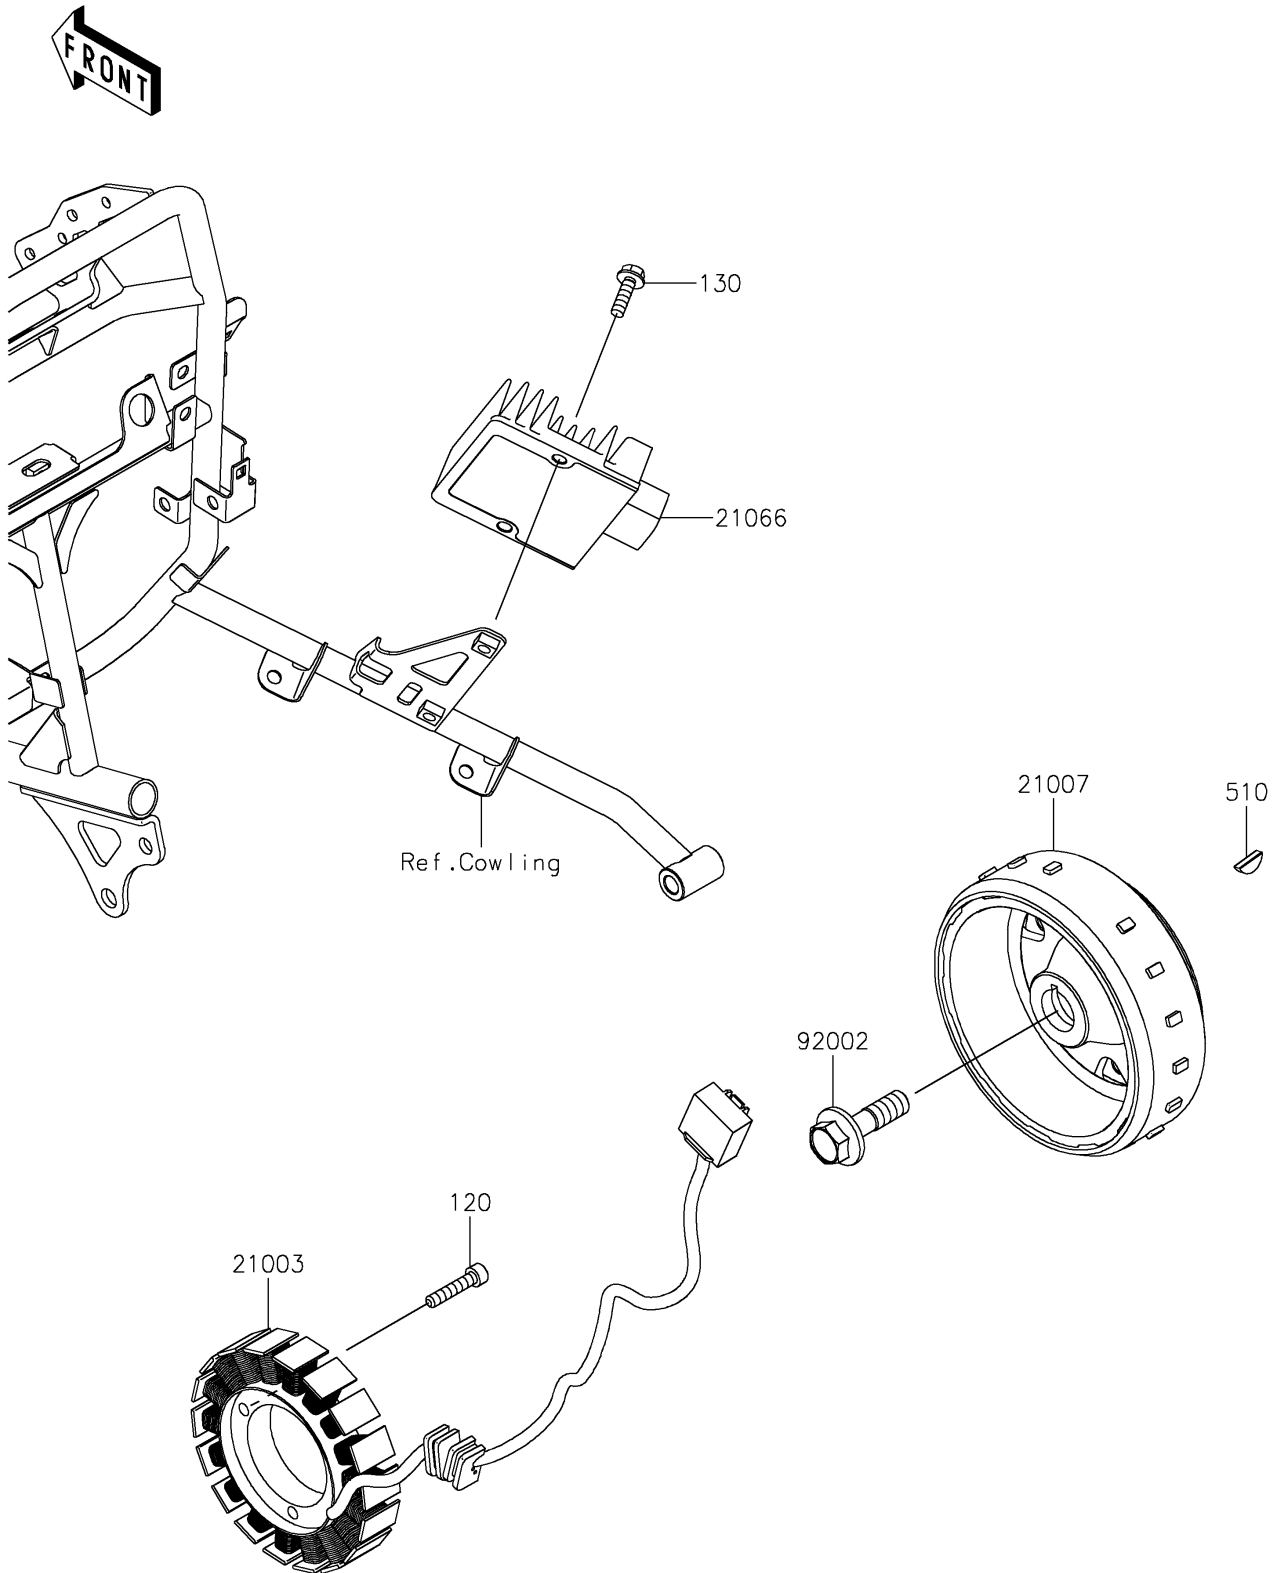

2025 KLR650 S ABS PARTS DIAGRAM

Generator

E1810

2025 KLR650 S ABS PARTS LIST

Generator

ITEM NAME	PART NUMBER	QUANTITY
STATOR (Ref # 21003)	21003-0208	1
ROTOR (Ref # 21007)	21007-0708	1
REGULATOR-VOLTAGE (Ref # 21066)	21066-0761	1
BOLT,FLANGED,12X40 (Ref # 92002)	92002-1693	1
BOLT-SOCKET,6X30 (Ref # 120)	120CA0630	3
BOLT-FLANGED,6X20 (Ref # 130)	130BA0620	2
KEY-WOODRUFF (Ref # 510)	510A4200	1