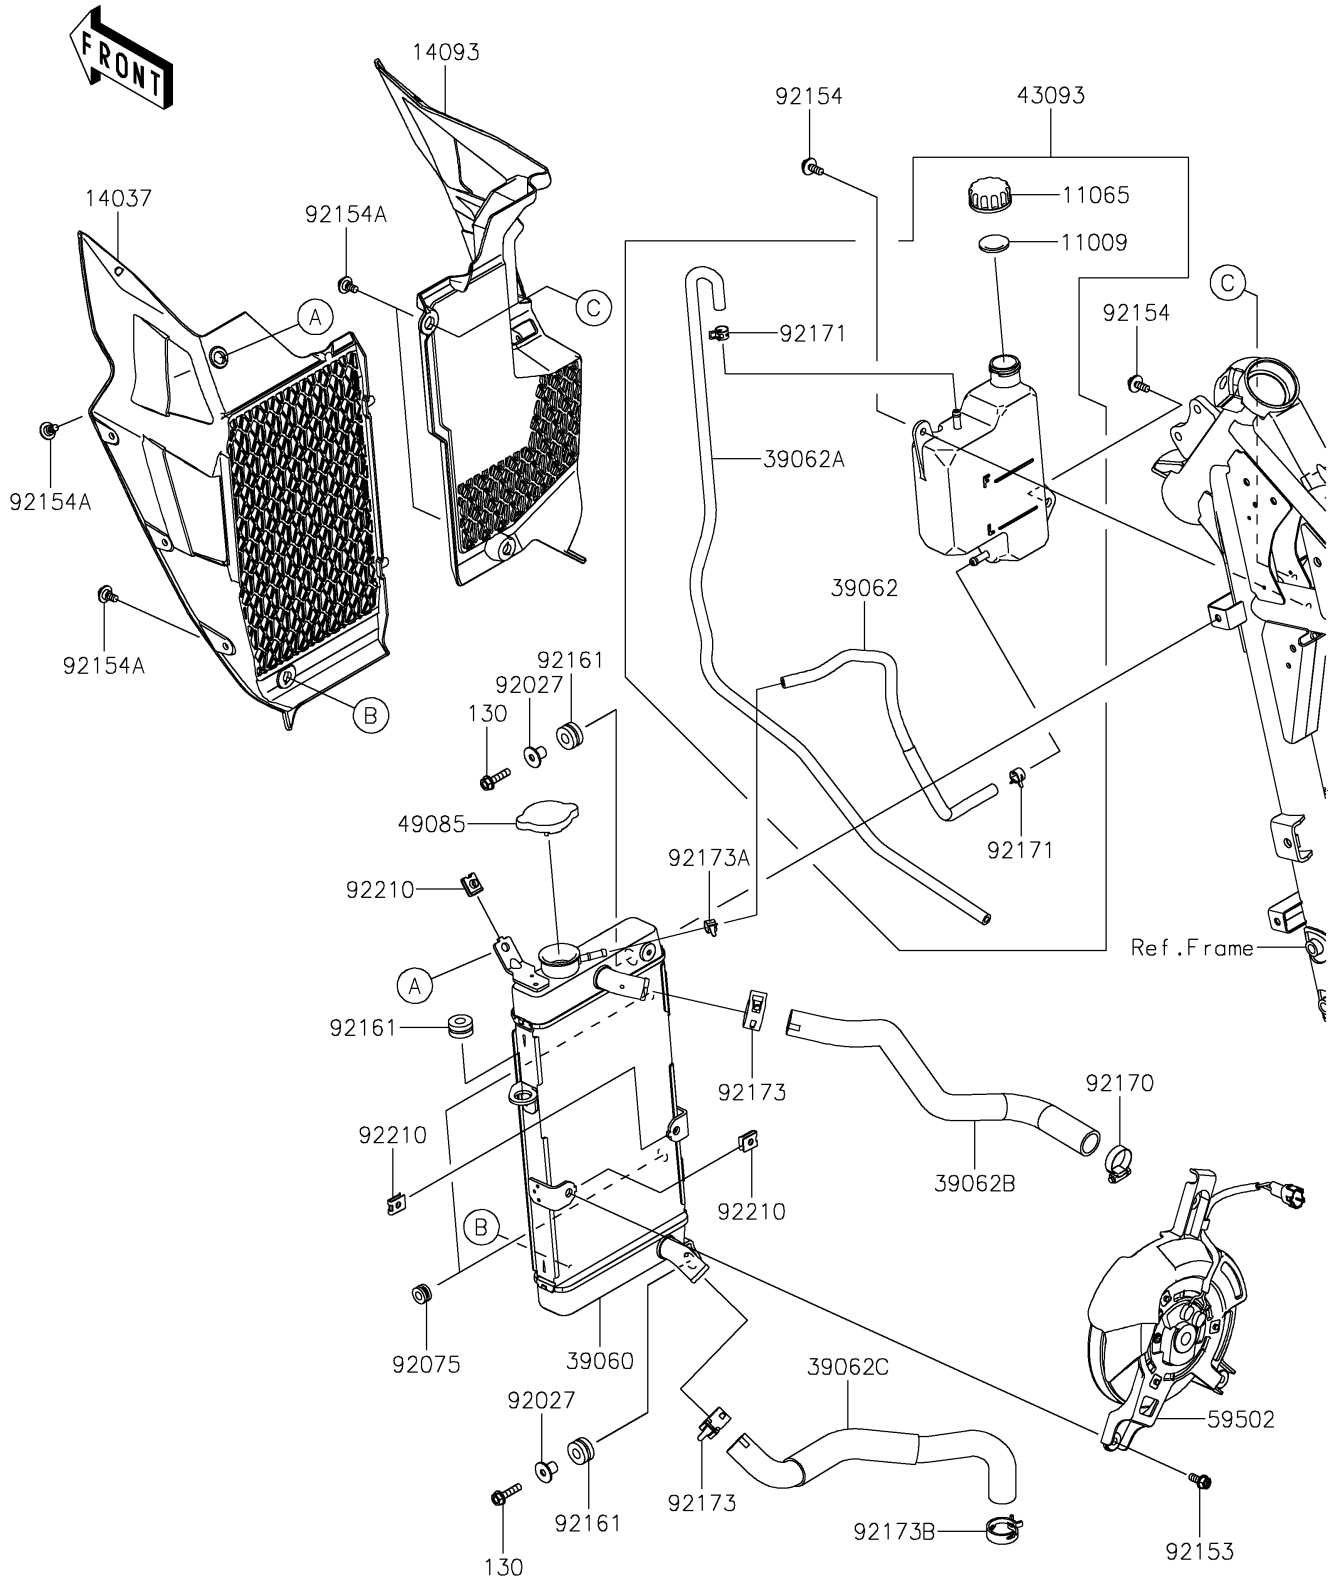

# 2025 KLR650 S ABS PARTS DIAGRAM

Radiator

E3032

## 2025 KLR650 S ABS PARTS LIST

### Radiator

ITEM NAME	PART NUMBER	QUANTITY
GASKET,RESERVOIR TANK CAP (Ref # 11009)	11009-1145	1
CAP (Ref # 11065)	11065-0969	1
SCREEN,RADIATOR (Ref # 14037)	14037-0821	1
COVER,RH (Ref # 14093)	14093-1070	1
RADIATOR (Ref # 39060)	39060-0744	1
HOSE-COOLING,RAD-RESERVOIR (Ref # 39062)	39062-0922	1
HOSE-COOLING,OVERFLOW (Ref # 39062A)	39062-0923	1
HOSE-COOLING,HEAD-RADIATOR (Ref # 39062B)	39062-0924	1
HOSE-COOLING,W/PUMP-RADIATOR (Ref # 39062C)	39062-0925	1
RESERVOIR-ASSY-TANK (Ref # 43093)	43093-0010	1
CAP-ASSY-PRESSURE (Ref # 49085)	49085-0006	1
FAN-ASSY (Ref # 59502)	59502-0632	1
COLLAR,6.5X10X14.1 (Ref # 92027)	92027-1183	2
DAMPER (Ref # 92075)	92075-1912	2
BOLT (Ref # 92153)	92153-0531	3
BOLT,6X16 (Ref # 92154)	92154-0391	2
BOLT,FLANGED,6X9 (Ref # 92154A)	92154-0546	4
DAMPER (Ref # 92161)	92161-1755	3
CLAMP,COOLING HOSE (Ref # 92170)	92170-1033	1
CLAMP,10.5X8X0.7 (Ref # 92171)	92171-1992	2
CLAMP (Ref # 92173)	92173-1567	2
CLAMP (Ref # 92173A)	92173-2425	1
CLAMP (Ref # 92173B)	92173-2459	1
NUT (Ref # 92210)	92210-1323	3
BOLT-FLANGED,6X25 (Ref # 130)	130BA0625	2