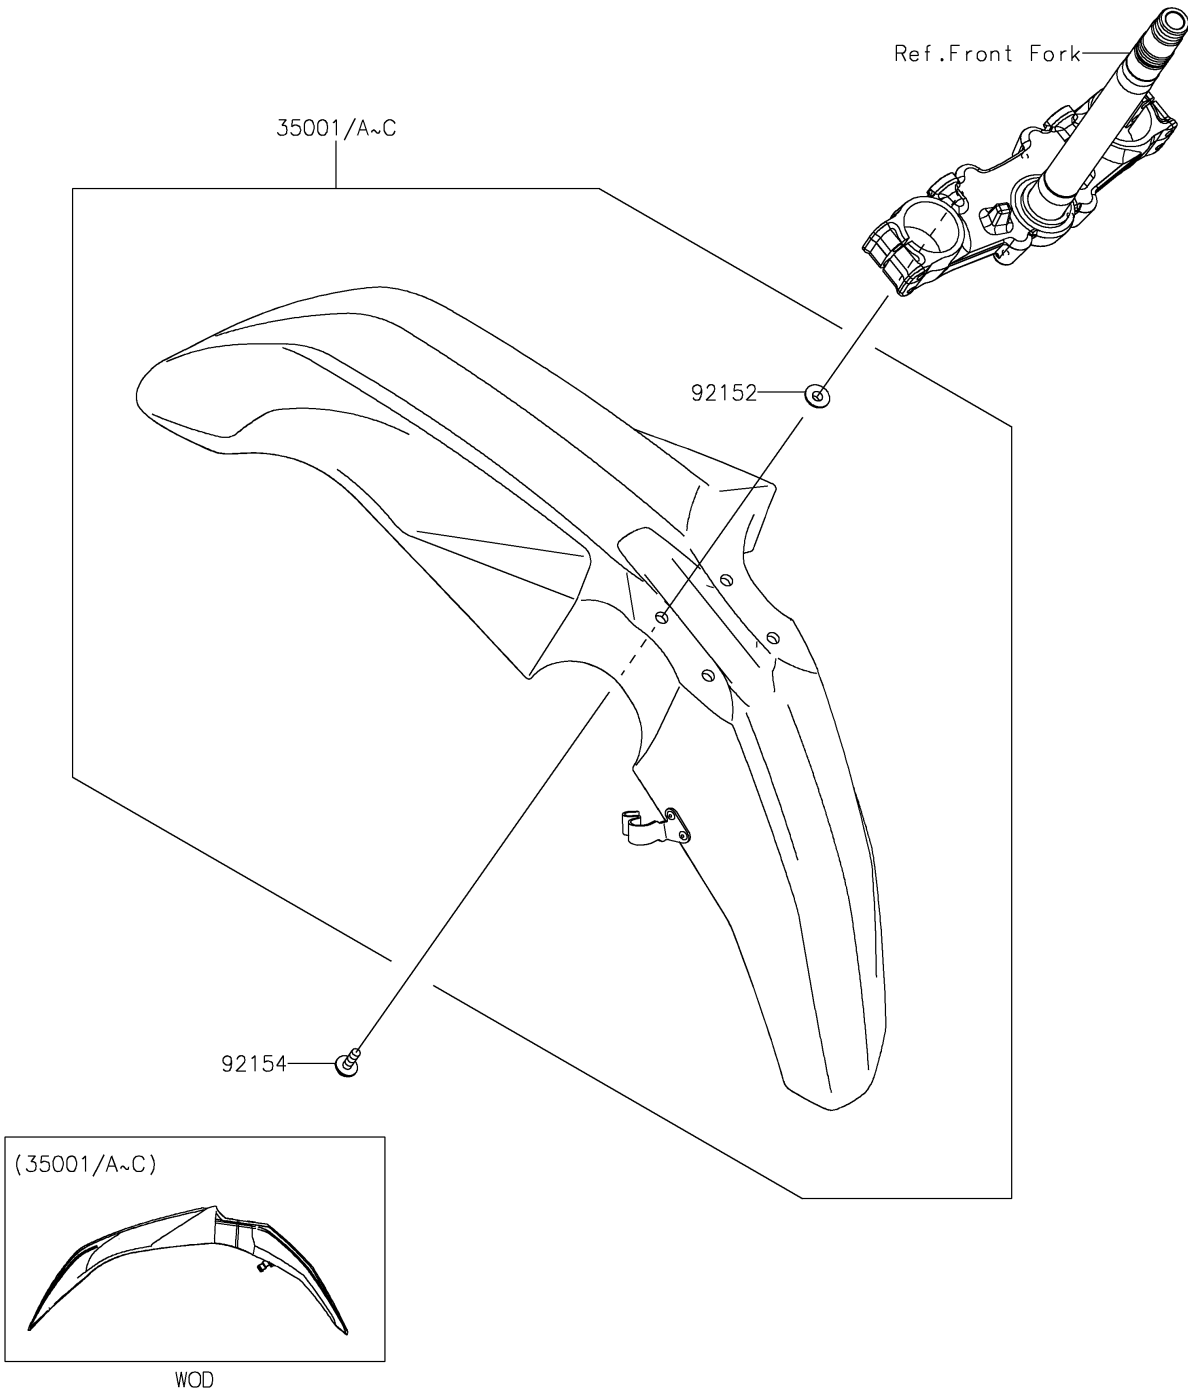

# 2024 KLR® 650 S ABS PARTS DIAGRAM

Front Fender(s)

F2171

## 2024 KLR® 650 S ABS PARTS LIST

### Front Fender(s)

ITEM NAME	PART NUMBER	QUANTITY
FENDER-ASSY-FRONT,B.WHITE (Ref # 35001)	35001-0083-266	1
FENDER-ASSY-FRONT,EBONY (Ref # 35001A)	35001-0083-68L	1
FENDER-ASSY-FRONT,F.RED (Ref # 35001C)	35001-0083-6L	1
COLLAR (Ref # 92152)	92152-0427	4
BOLT,FLANGED,6X20 (Ref # 92154)	92154-0392	4