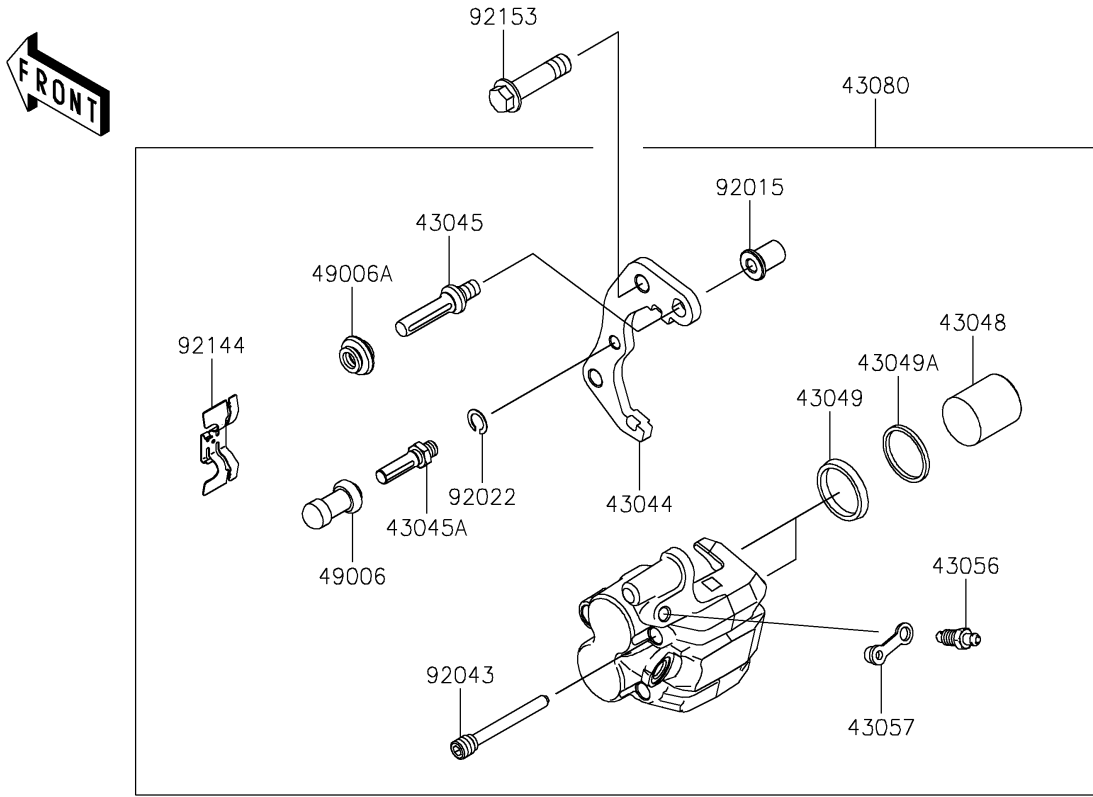

2025 KLR650 S ABS PARTS DIAGRAM

Front Brake

F2292

2025 KLR650 S ABS PARTS LIST

Front Brake

ITEM NAME	PART NUMBER	QUANTITY
DISC,FR,ABS,BLACK (Ref # 41080)	41080-0729-11H	1
HOLDER-COMP-CALIPER,FR,LH (Ref # 43044)	43044-0006	1
SHAFT-CALIPER (Ref # 43045)	43045-0013	1
SHAFT-CALIPER (Ref # 43045A)	43045-1010	1
PISTON-CALIPER (Ref # 43048)	43048-1068	2
PACKING,PISTON SEAL (Ref # 43049)	43049-1060	2
PACKING,PISTON SEAL (Ref # 43049A)	43049-1061	2
BREATHER-BRAKE (Ref # 43056)	43056-0004	1
CAP-BREATHER (Ref # 43057)	43057-1001	1
CALIPER-SUB-ASSY,FR,BLACK (Ref # 43080)	43080-0231-DJ	1
PAD-ASSY-BRAKE (Ref # 43082)	43082-0060	1
BOOT,CALIPER (Ref # 49006)	49006-1088	1
BOOT,CALIPER (Ref # 49006A)	49006-1242	1
NUT (Ref # 92015)	92015-1740	1
WASHER,WAVE (Ref # 92022)	92022-1373	1
PIN,HANGER (Ref # 92043)	92043-1416	2
SPRING,PAD (Ref # 92144)	92144-1847	1
BOLT,8X15 (Ref # 92150)	92150-1852	6
BOLT,FLANGED,10X41 (Ref # 92153)	92153-0587	2
DAMPER (Ref # 92161)	92161-2430	1