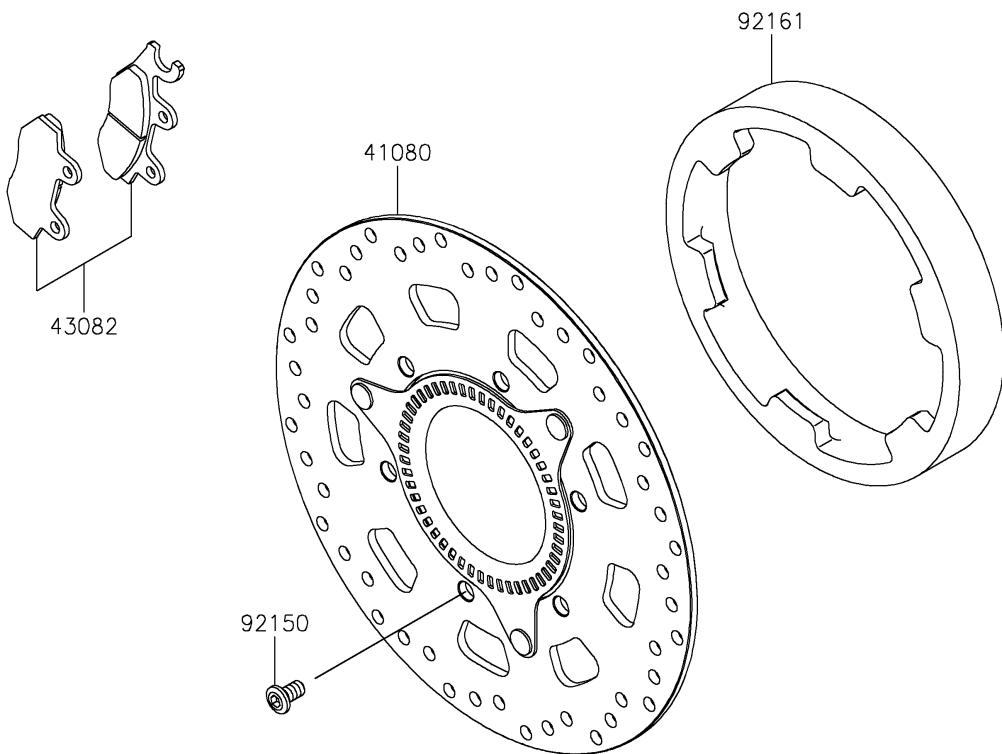

2025 KLR650 S ABS PARTS DIAGRAM

Front Brake

F2292

2025 KLR650 S ABS PARTS LIST

Front Brake

ITEM NAME	PART NUMBER	QUANTITY
DISC,FR,ABS,BLACK (Ref # 41080)	41080-0729-11H	1
HOLDER-COMP-CALIPER,FR,LH (Ref # 43044)	43044-0006	1
SHAFT-CALIPER (Ref # 43045)	43045-0013	1
SHAFT-CALIPER (Ref # 43045A)	43045-1010	1
PISTON-CALIPER (Ref # 43048)	43048-1068	2
PACKING,PISTON SEAL (Ref # 43049)	43049-1060	2
PACKING,PISTON SEAL (Ref # 43049A)	43049-1061	2
BREATHER-BRAKE (Ref # 43056)	43056-0004	1
CAP-BREATHER (Ref # 43057)	43057-1001	1
CALIPER-SUB-ASSY,FR,BLACK (Ref # 43080)	43080-0231-DJ	1
PAD-ASSY-BRAKE (Ref # 43082)	43082-0060	1
BOOT,CALIPER (Ref # 49006)	49006-1088	1
BOOT,CALIPER (Ref # 49006A)	49006-1242	1
NUT (Ref # 92015)	92015-1740	1
WASHER,WAVE (Ref # 92022)	92022-1373	1
PIN,HANGER (Ref # 92043)	92043-1416	2
SPRING,PAD (Ref # 92144)	92144-1847	1
BOLT,8X15 (Ref # 92150)	92150-1852	6
BOLT,FLANGED,10X41 (Ref # 92153)	92153-0587	2
DAMPER (Ref # 92161)	92161-2430	1