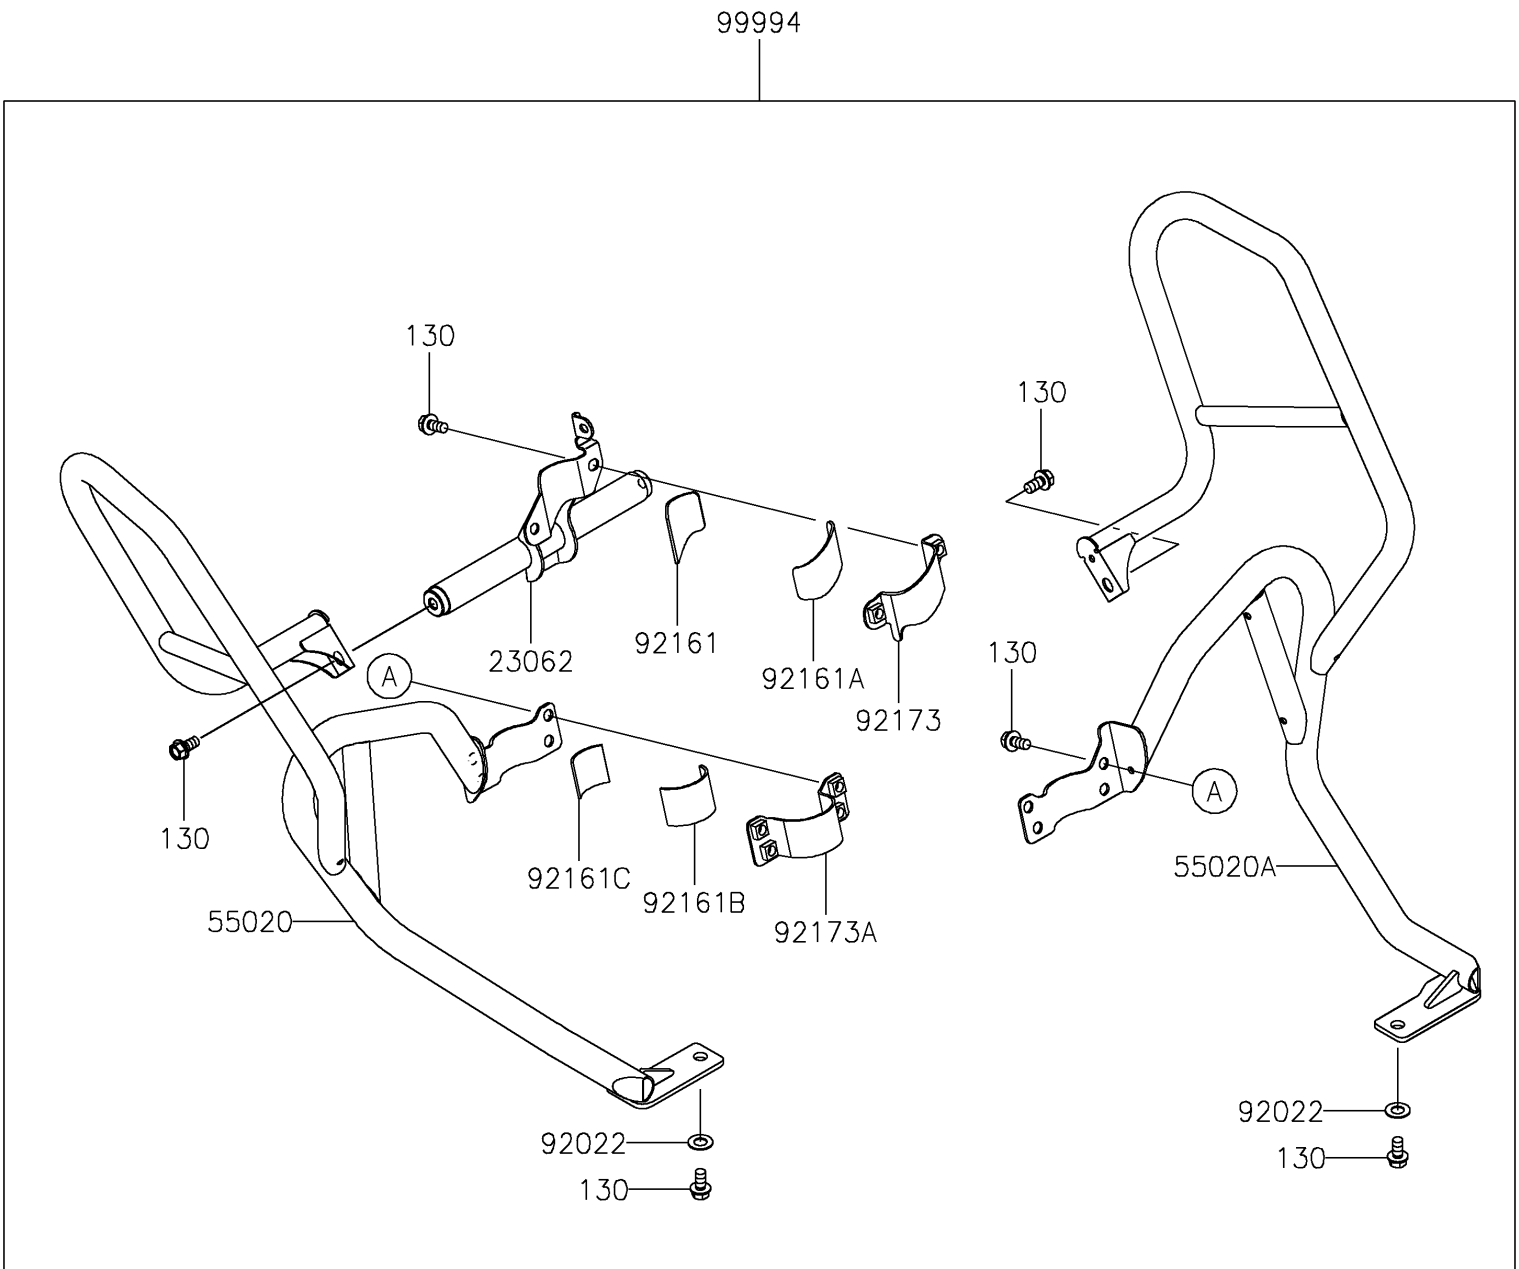

# 2025 KLR650 S ABS PARTS DIAGRAM

Accessory(Frame Slider Ver.2)

F2910A

## 2025 KLR650 S ABS PARTS LIST

Accessory(Frame Slider Ver.2)

ITEM NAME	PART NUMBER	QUANTITY
BRACKET-COMP,MID (Ref # 23062)	23062-1365	1
GUARD,LH (Ref # 55020)	55020-2406	1
GUARD,RH (Ref # 55020A)	55020-2407	1
WASHER,10.5X20X1 (Ref # 92022)	92022-239	2
DAMPER (Ref # 92161)	92161-2461	1
DAMPER (Ref # 92161A)	92161-2462	1
DAMPER (Ref # 92161B)	92161-2463	1
DAMPER (Ref # 92161C)	92161-2464	1
CLAMP (Ref # 92173)	92173-2518	1
CLAMP (Ref # 92173A)	92173-2519	1
FRAME-SLIDER(VER.2) (Ref # 99994)	99994-1849	1
BOLT-FLANGED,8X16 (Ref # 130)	130CA0816	10