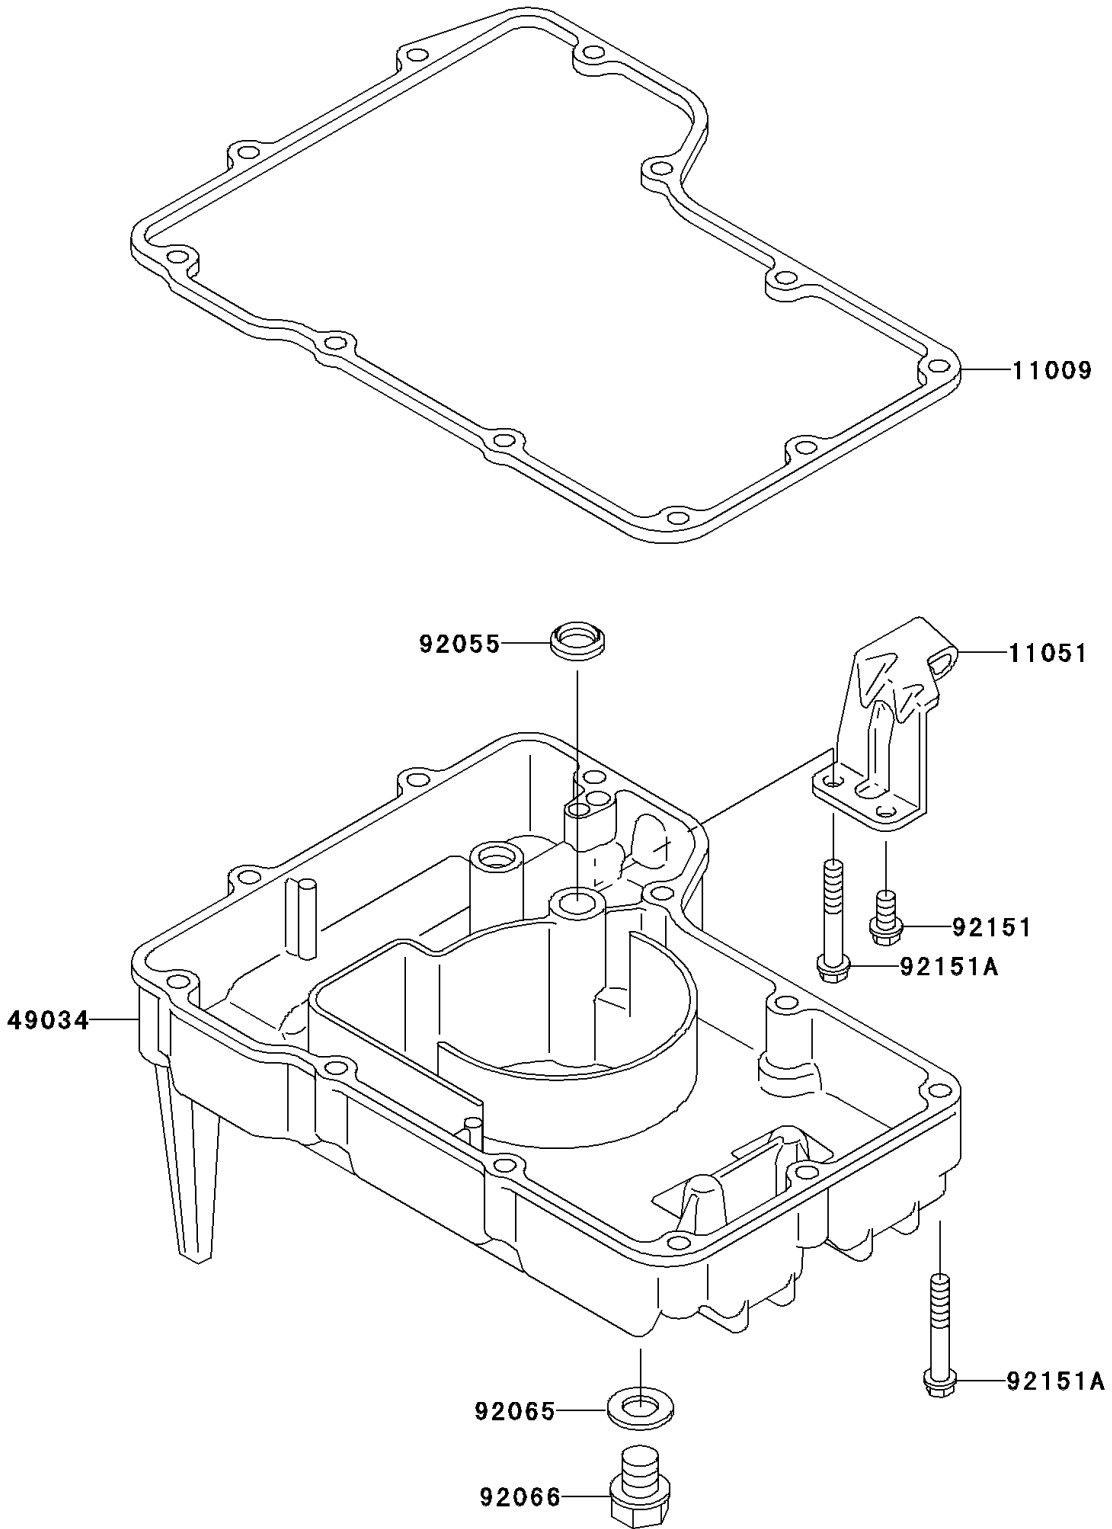

2004 ZZR600 PARTS DIAGRAM

Oil Pan

E1434

2004 ZZR600 PARTS LIST

Oil Pan

ITEM NAME	PART NUMBER	QUANTITY
GASKET,OIL PAN (Ref # 11009)	11009-1870	1
BRACKET (Ref # 11051)	11051-1997	1
PAN-OIL (Ref # 49034)	49034-1090	1
RING-O,OD=18 (Ref # 92055)	92055-048	1
GASKET,12X22X2 (Ref # 92065)	92065-097	1
PLUG,OIL DRAIN,12X15 (Ref # 92066)	92066-1174	1
BOLT,6X12 (Ref # 92151)	92151-1894	1
BOLT,6X40 (Ref # 92151A)	92151-1895	11