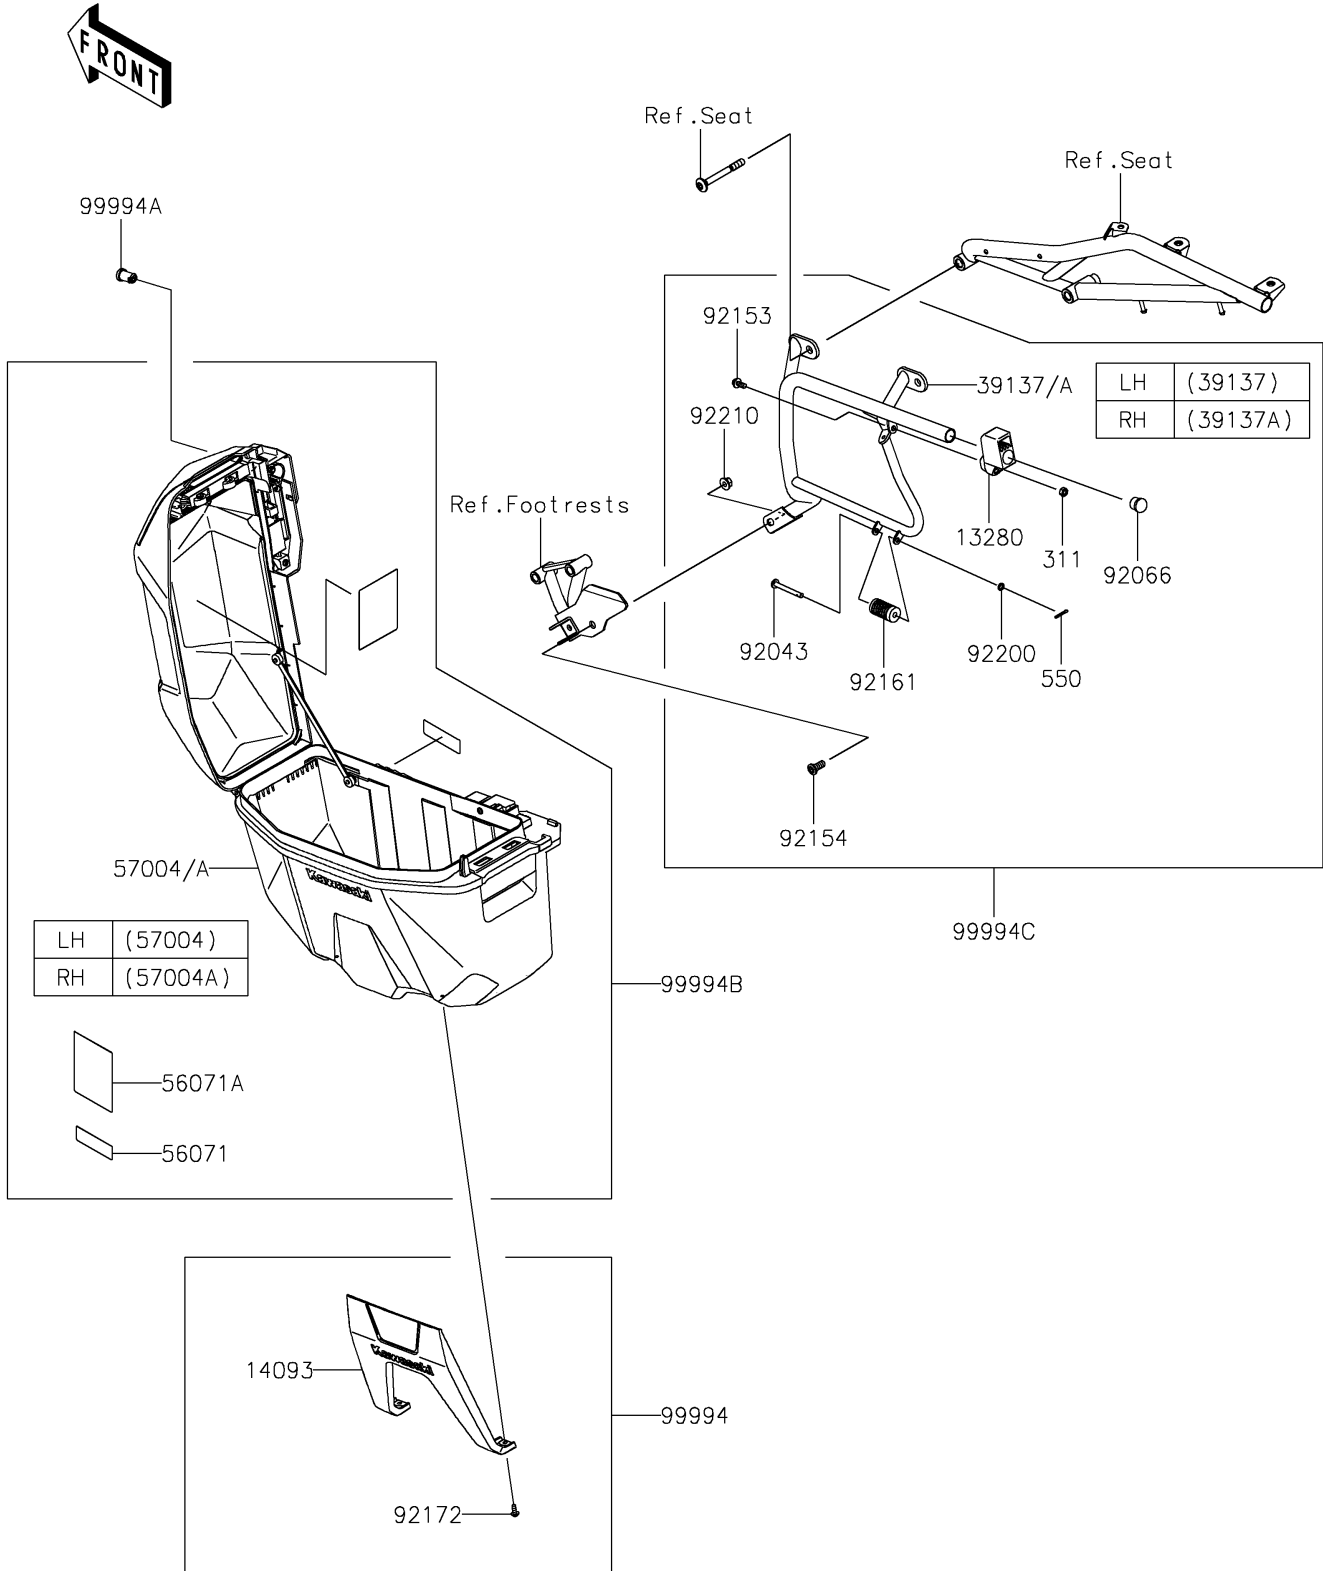

2023 KLR® 650 S ABS PARTS DIAGRAM

Accessory(Pannier Case)

F2910F

2023 KLR® 650 S ABS PARTS LIST

Accessory(Pannier Case)

ITEM NAME	PART NUMBER	QUANTITY
HOLDER,PANNIER (Ref # 13280)	13280-1314	2
COVER,PANNIER,M.P.SILVER (Ref # 14093)	14093-1068-GU	2
STAY-COMP,LH (Ref # 39137)	39137-0738	1
STAY-COMP,RH (Ref # 39137A)	39137-0739	1
LABEL-WARNING,PICTOGRAM (Ref # 56071)	56071-0457	2
LABEL-WARNING,PICTOGRAM (Ref # 56071A)	56071-1042	2
BAG-ASSY,PANNIER,LH (Ref # 57004)	57004-0023	1
BAG-ASSY,PANNIER,RH (Ref # 57004A)	57004-0024	1
PIN,6X44.5 (Ref # 92043)	92043-1110	2
PLUG (Ref # 92066)	92066-1484	2
BOLT,FLANGED,6X14 (Ref # 92153)	92153-1571	2
BOLT,SOCKET8X20 (Ref # 92154)	92154-1711	2
DAMPER (Ref # 92161)	92161-2401	2
SCREW,SOCKET,5X14 (Ref # 92172)	92172-0823	4
WASHER,6.2X10X1 (Ref # 92200)	92200-1465	2
NUT,FLANGED,8MM (Ref # 92210)	92210-0304	2
PANEL-SIDECASES,M.P.SILVER (Ref # 99994)	99994-1491-GU	1
ROTOR(2PC) (Ref # 99994A)	99994-1566	1
SIDECASES (Ref # 99994B)	99994-1866	1
FITTING-SIDECASES (Ref # 99994C)	99994-1942	1
NUT-HEX,6MM (Ref # 311)	311BA0600	2
PIN-COTTER,2.0X15 (Ref # 550)	550AA2015	2