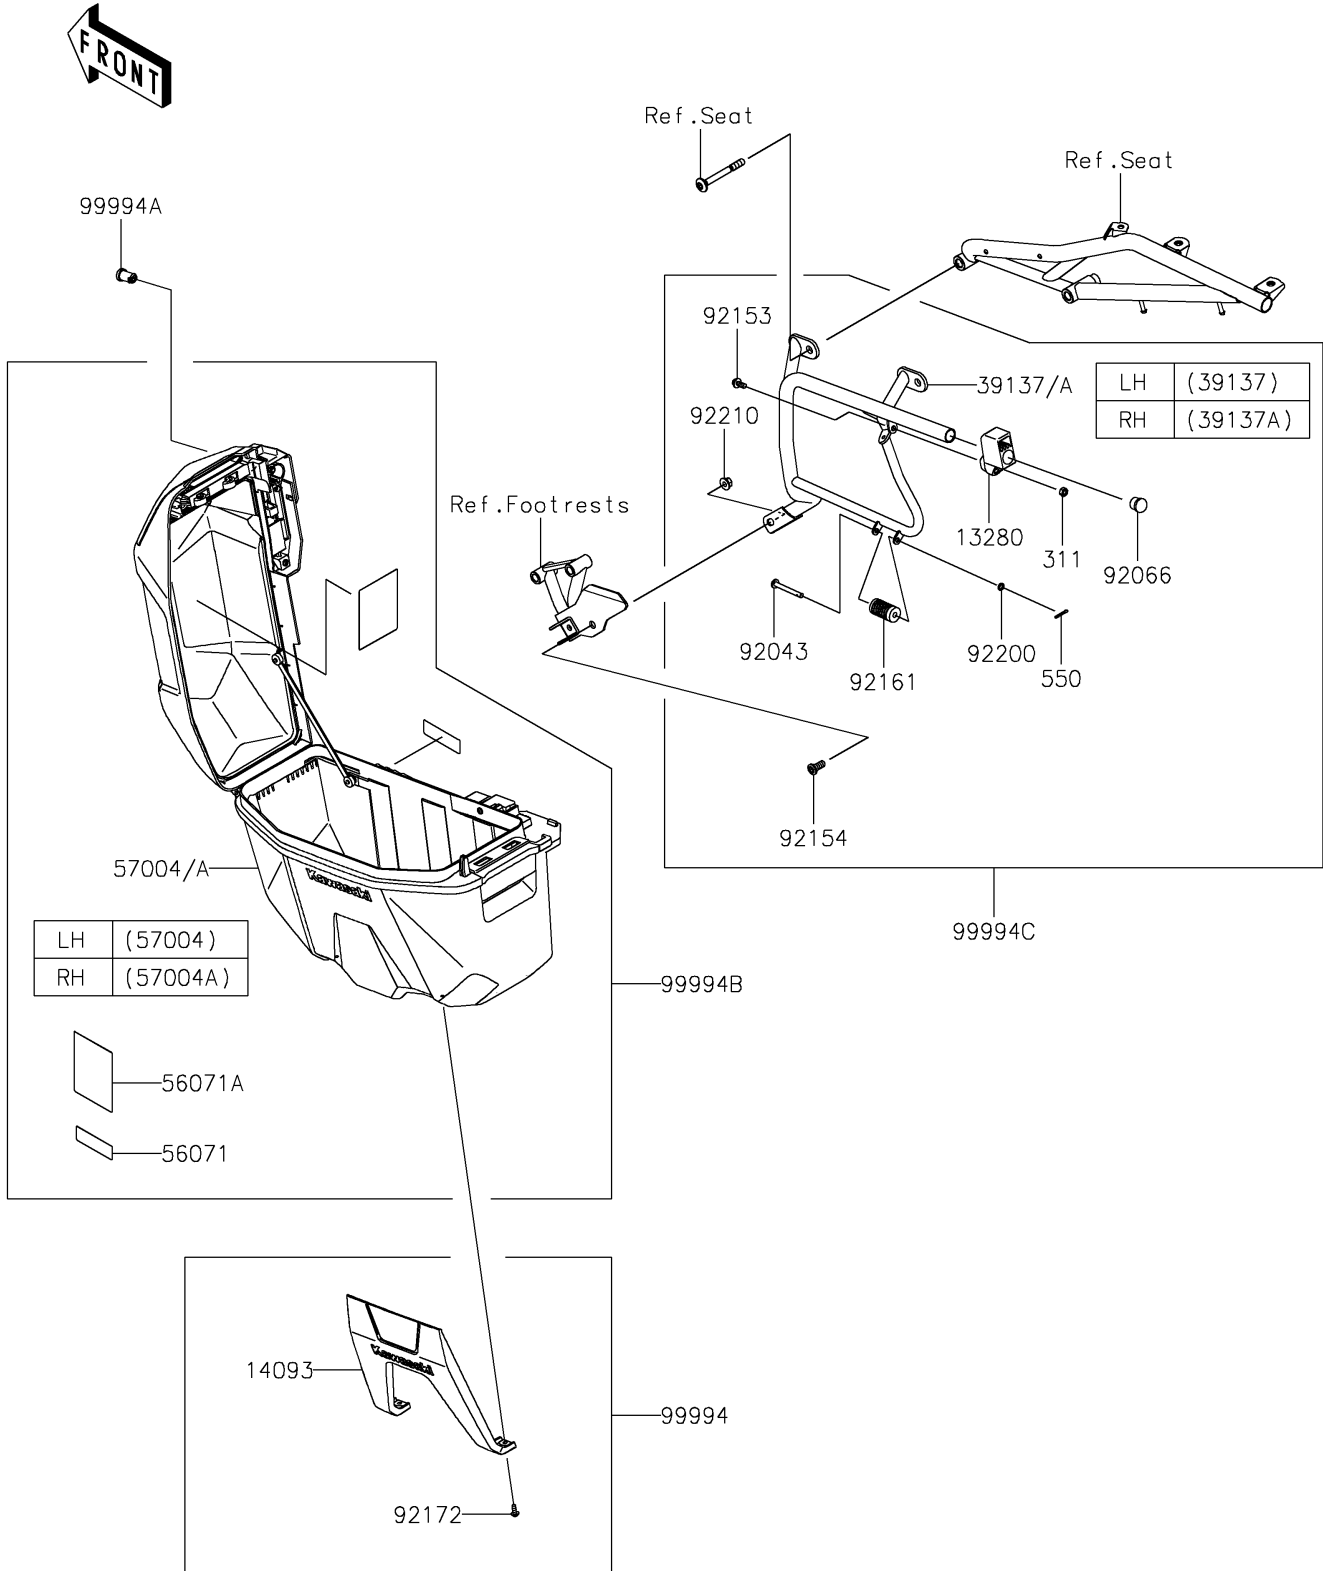

# 2024 KLR® 650 S ABS PARTS DIAGRAM

Accessory(Pannier Case)

F2910F

## 2024 KLR® 650 S ABS PARTS LIST

Accessory(Pannier Case)

ITEM NAME	PART NUMBER	QUANTITY
HOLDER,PANNIER (Ref # 13280)	13280-1314	2
COVER,PANNIER,M.P.SILVER (Ref # 14093)	14093-1068-GU	2
STAY-COMP,LH (Ref # 39137)	39137-0738	1
STAY-COMP,RH (Ref # 39137A)	39137-0739	1
LABEL-WARNING,PICTOGRAM (Ref # 56071)	56071-0457	2
LABEL-WARNING,PICTOGRAM (Ref # 56071A)	56071-1042	2
BAG-ASSY,PANNIER,LH (Ref # 57004)	57004-0023	1
BAG-ASSY,PANNIER,RH (Ref # 57004A)	57004-0024	1
PIN,6X44.5 (Ref # 92043)	92043-1110	2
PLUG (Ref # 92066)	92066-1484	2
BOLT,FLANGED,6X14 (Ref # 92153)	92153-1571	2
BOLT,SOCKET8X20 (Ref # 92154)	92154-1711	2
DAMPER (Ref # 92161)	92161-2401	2
SCREW,SOCKET,5X14 (Ref # 92172)	92172-0823	4
WASHER,6.2X10X1 (Ref # 92200)	92200-1465	2
NUT,FLANGED,8MM (Ref # 92210)	92210-0304	2
PANEL-SIDECASES,M.P.SILVER (Ref # 99994)	99994-1491-GU	1
ROTOR(2PC) (Ref # 99994A)	99994-1566	1
SIDECASES (Ref # 99994B)	99994-1866	1
FITTING-SIDECASES (Ref # 99994C)	99994-1942	1
NUT-HEX,6MM (Ref # 311)	311BA0600	2
PIN-COTTER,2.0X15 (Ref # 550)	550AA2015	2