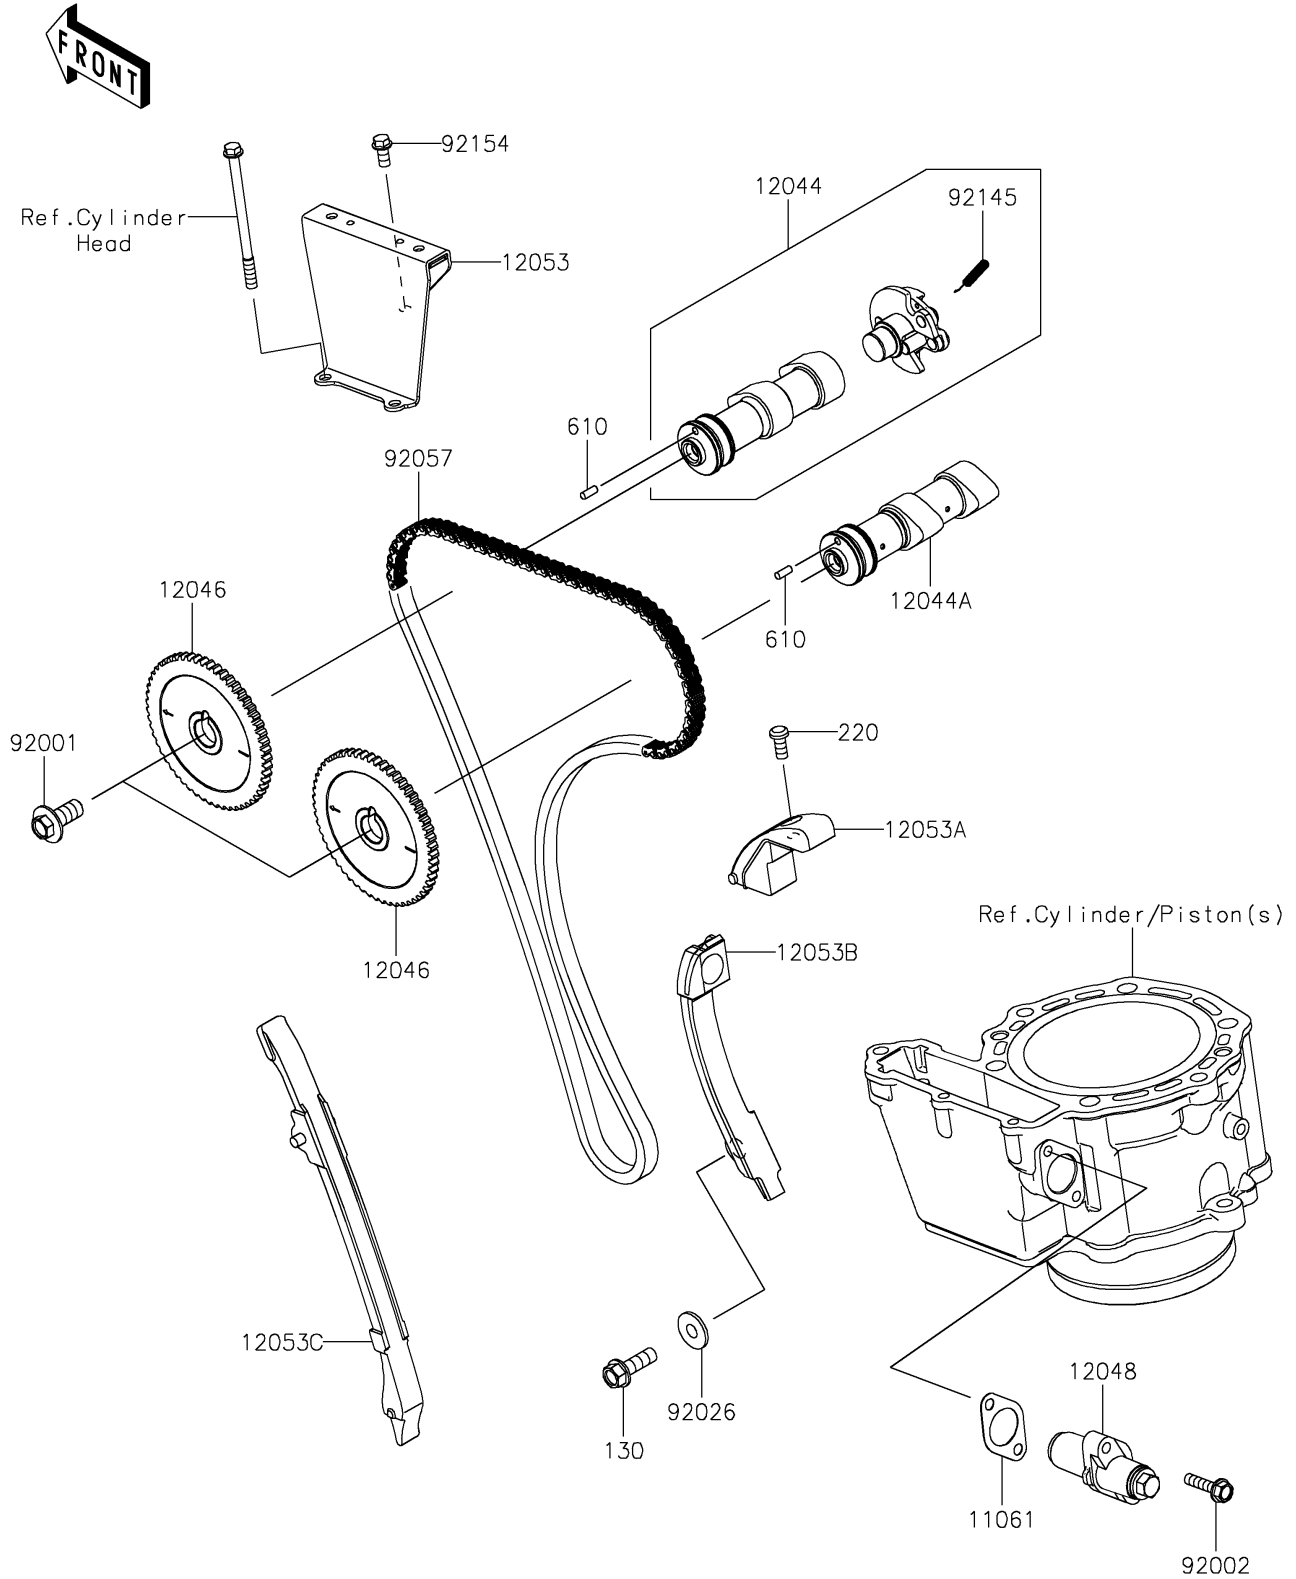

# 2025 KLR650 Adventure ABS PARTS DIAGRAM

Camshaft(s)/Tensioner

E1230

## 2025 KLR650 Adventure ABS PARTS LIST

### Camshaft(s)/Tensioner

ITEM NAME	PART NUMBER	QUANTITY
GASKET,TENSIONER (Ref # 11061)	11061-0427	1
CAMSHAFT-VALVE,EXHAUST (Ref # 12044)	12044-1522	1
CAMSHAFT-VALVE,INTAKE (Ref # 12044A)	12044-1523	1
SPROCKET,48T (Ref # 12046)	12046-1160	2
TENSIONER-ASSY,CAM CHAIN (Ref # 12048)	12048-1141	1
GUIDE-CHAIN,UPP (Ref # 12053)	12053-0314	1
GUIDE-CHAIN,LWR (Ref # 12053A)	12053-1134	1
GUIDE-CHAIN,RR (Ref # 12053B)	12053-1222	1
GUIDE-CHAIN,FR (Ref # 12053C)	12053-1223	1
BOLT,10X23 (Ref # 92001)	92001-1859	2
BOLT,FLANGED,6X25 (Ref # 92002)	92002-1086	2
SPACER (Ref # 92026)	92026-1146	1
CHAIN,CAM,92RH2015 (Ref # 92057)	92057-0671	1
SPRING,DECOMPRESSOR (Ref # 92145)	92145-1984	1
BOLT,FLANGED,6X12 (Ref # 92154)	92154-0358	1
BOLT-FLANGED,8X25 (Ref # 130)	130BA0825	1
SCREW-PAN-CROS,6X14 (Ref # 220)	220AA0614	1
ROLLER,4X10 (Ref # 610)	610A0410	2