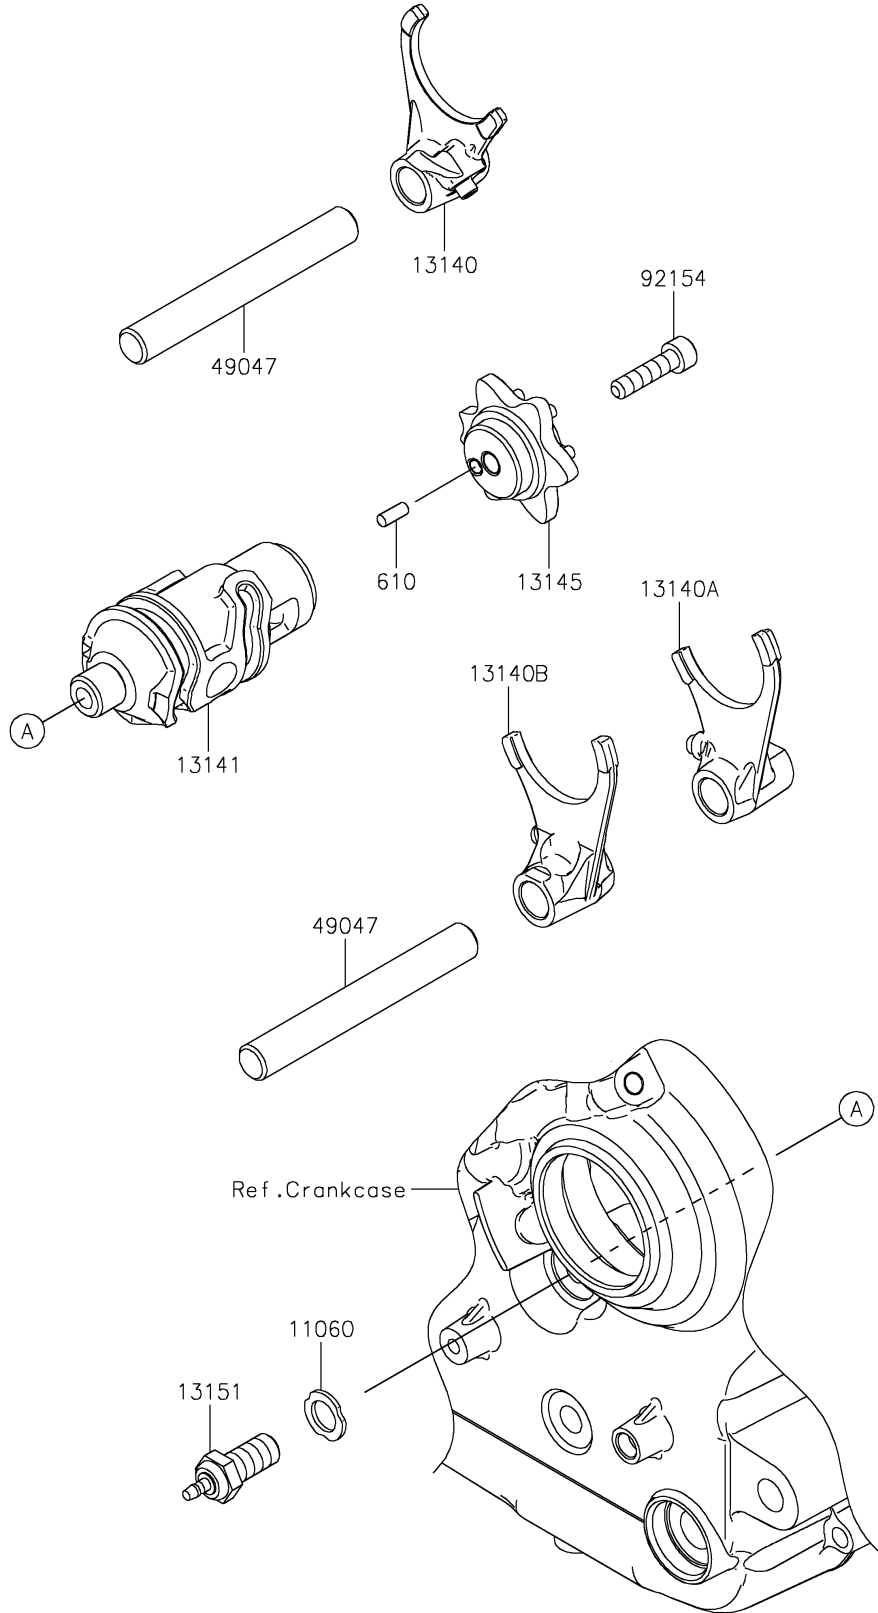

2024 KLR® 650 ADVENTURE ABS PARTS DIAGRAM

Gear Change Drum/Shift Fork(s)

E1362

2024 KLR® 650 ADVENTURE ABS PARTS LIST

Gear Change Drum/Shift Fork(s)

ITEM NAME	PART NUMBER	QUANTITY
GASKET,10.5X16X1.5 (Ref # 11060)	11060-1676	1
FORK-SHIFT (Ref # 13140)	13140-0694	1
FORK-SHIFT,LOW (Ref # 13140A)	13140-1023	1
FORK-SHIFT,2ND&3RD (Ref # 13140B)	13140-1024	1
DRUM-CHANGE (Ref # 13141)	13141-0613	1
CAM-CHANGE DRUM (Ref # 13145)	13145-0050	1
SWITCH-COMP (Ref # 13151)	13151-0559	1
ROD-SHIFT,L=93.7 (Ref # 49047)	49047-0039	2
BOLT,SOCKET,6X25 (Ref # 92154)	92154-0477	1
ROLLER,4X10 (Ref # 610)	610A0410	1