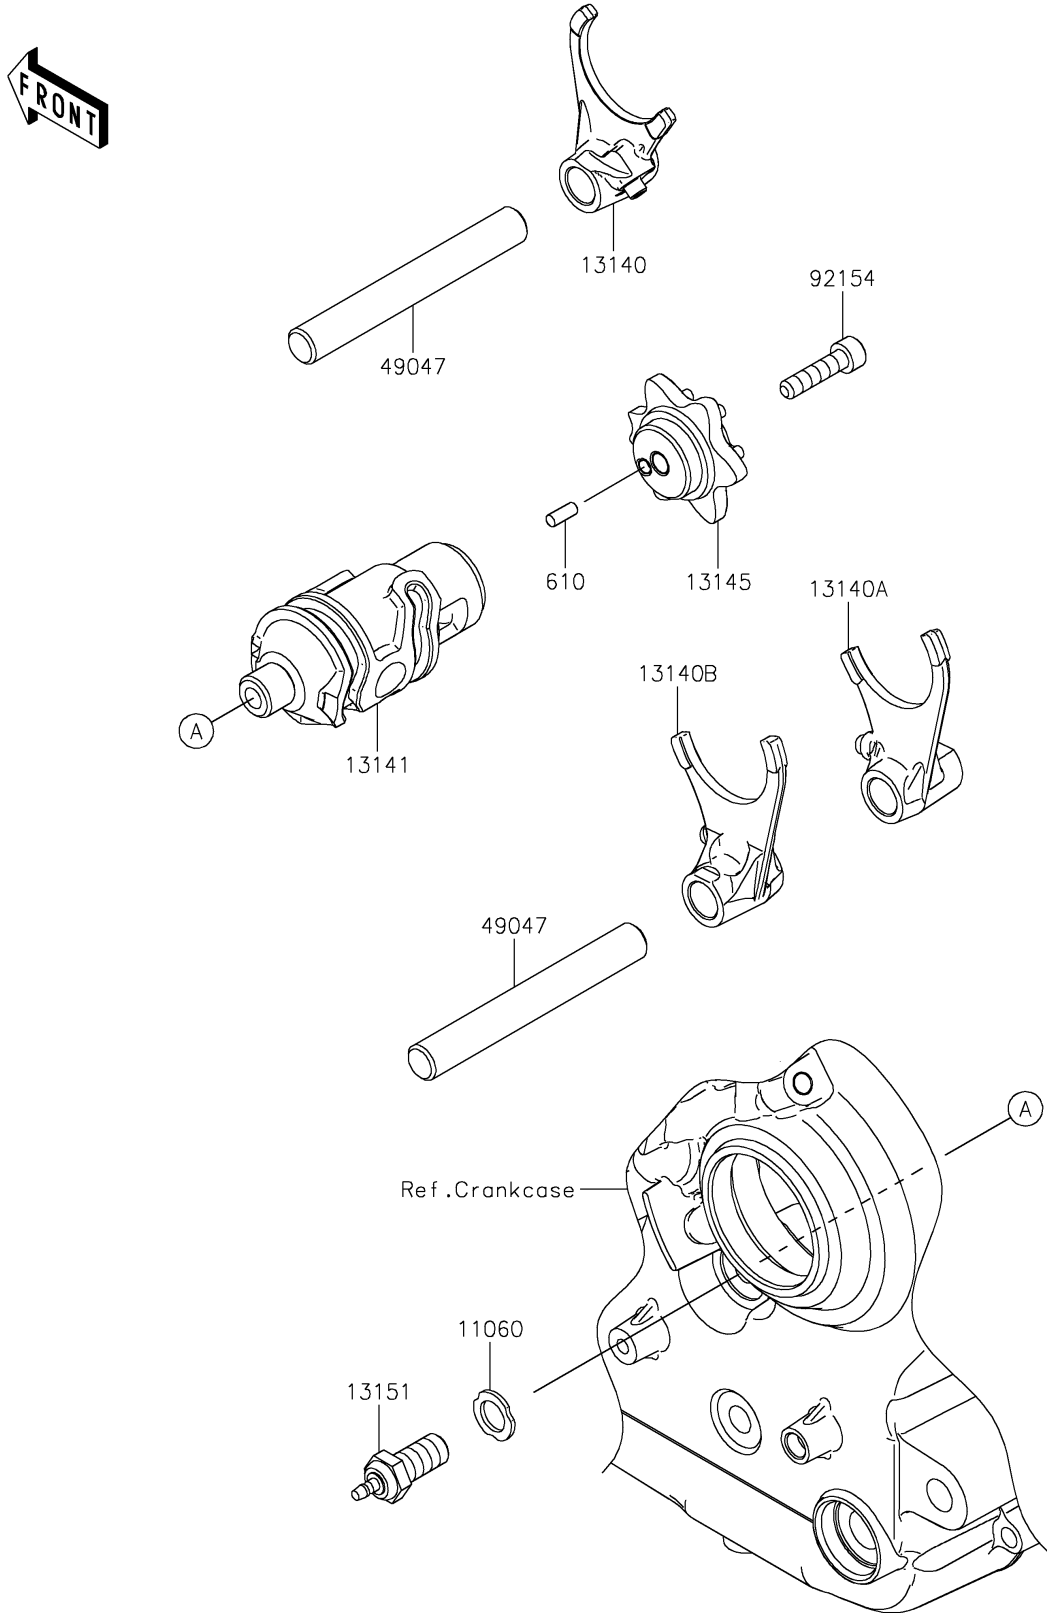

2025 KLR650 Adventure ABS PARTS DIAGRAM

Gear Change Drum/Shift Fork(s)

E1362

2025 KLR650 Adventure ABS PARTS LIST

Gear Change Drum/Shift Fork(s)

ITEM NAME	PART NUMBER	QUANTITY
GASKET,10.5X16X1.5 (Ref # 11060)	11060-1676	1
FORK-SHIFT (Ref # 13140)	13140-0694	1
FORK-SHIFT,LOW (Ref # 13140A)	13140-1023	1
FORK-SHIFT,2ND&3RD (Ref # 13140B)	13140-1024	1
DRUM-CHANGE (Ref # 13141)	13141-0613	1
CAM-CHANGE DRUM (Ref # 13145)	13145-0050	1
SWITCH-COMP (Ref # 13151)	13151-0559	1
ROD-SHIFT,L=93.7 (Ref # 49047)	49047-0039	2
BOLT,SOCKET,6X25 (Ref # 92154)	92154-0477	1
ROLLER,4X10 (Ref # 610)	610A0410	1