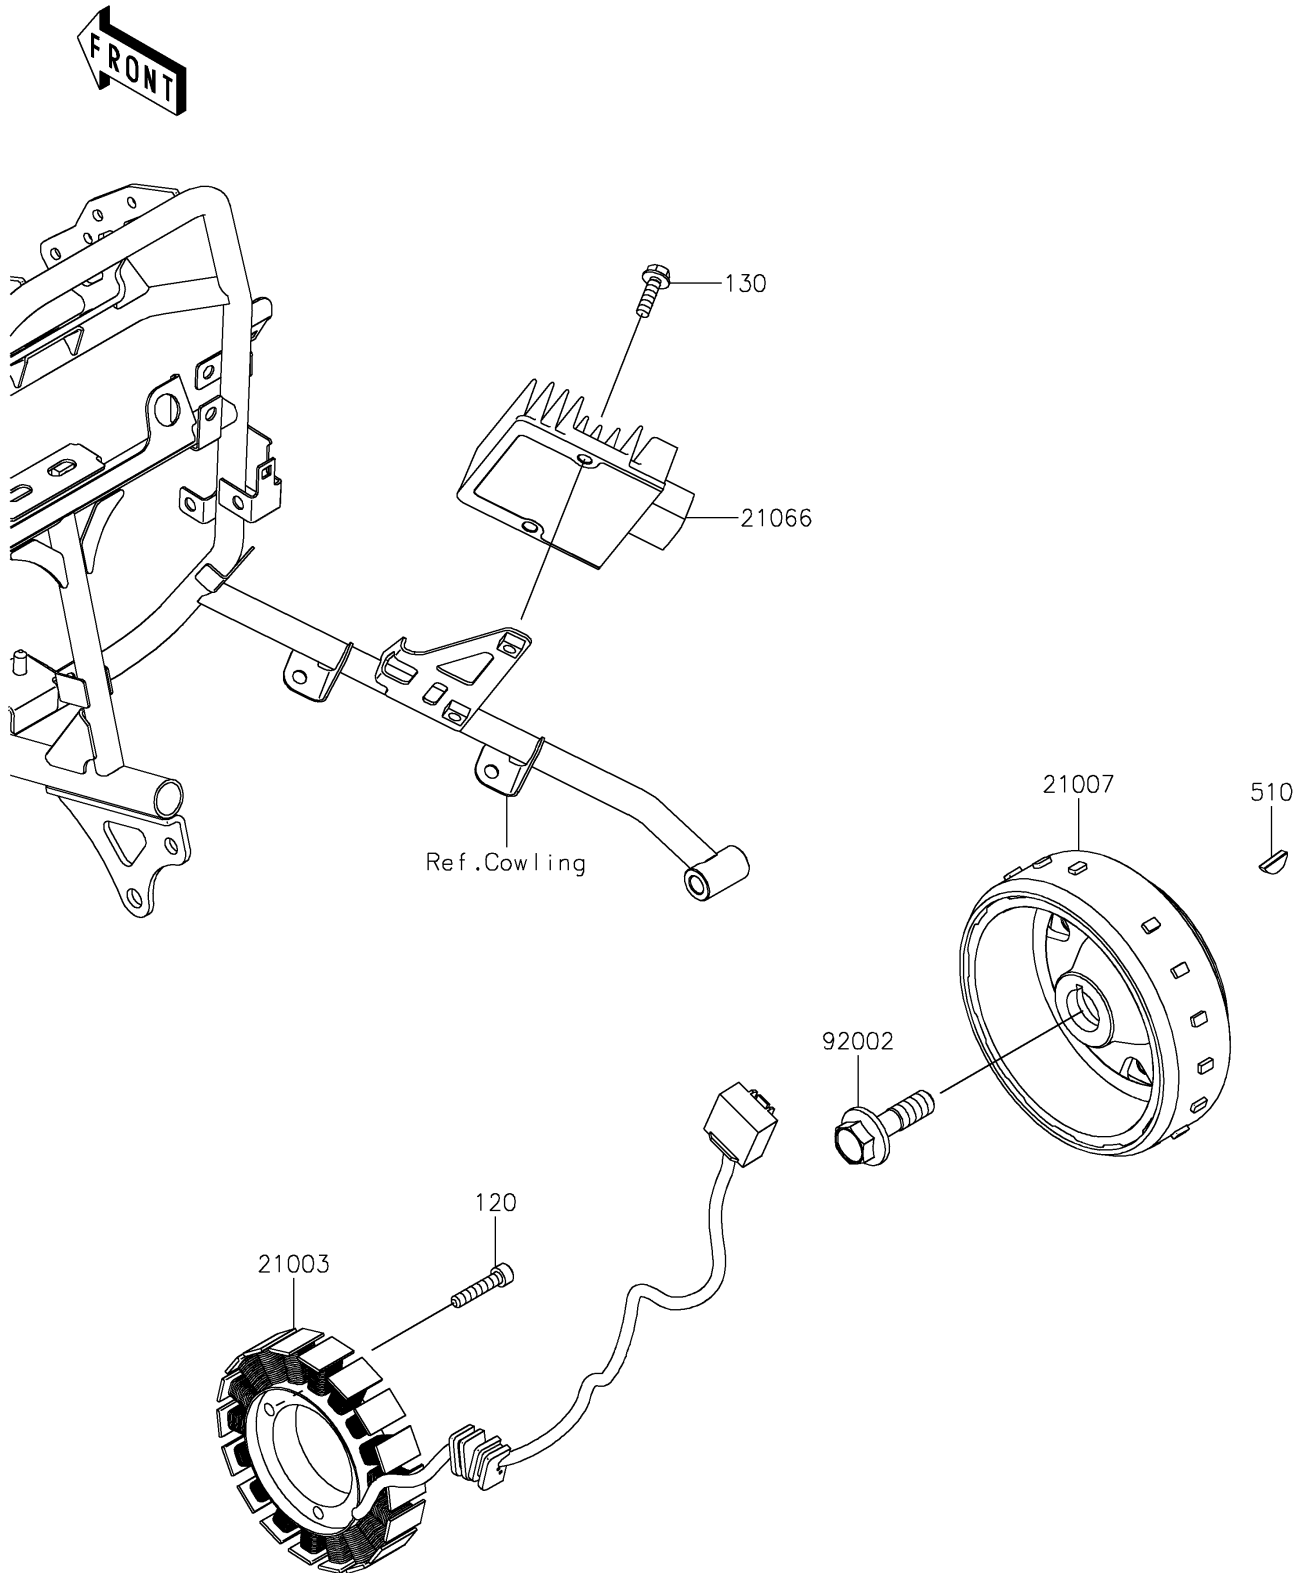

# 2025 KLR650 Adventure ABS PARTS DIAGRAM

Generator

E1810

## 2025 KLR650 Adventure ABS PARTS LIST

### Generator

ITEM NAME	PART NUMBER	QUANTITY
STATOR (Ref # 21003)	21003-0208	1
ROTOR (Ref # 21007)	21007-0708	1
REGULATOR-VOLTAGE (Ref # 21066)	21066-0761	1
BOLT,FLANGED,12X40 (Ref # 92002)	92002-1693	1
BOLT-SOCKET,6X30 (Ref # 120)	120CA0630	3
BOLT-FLANGED,6X20 (Ref # 130)	130BA0620	2
KEY-WOODRUFF (Ref # 510)	510A4200	1