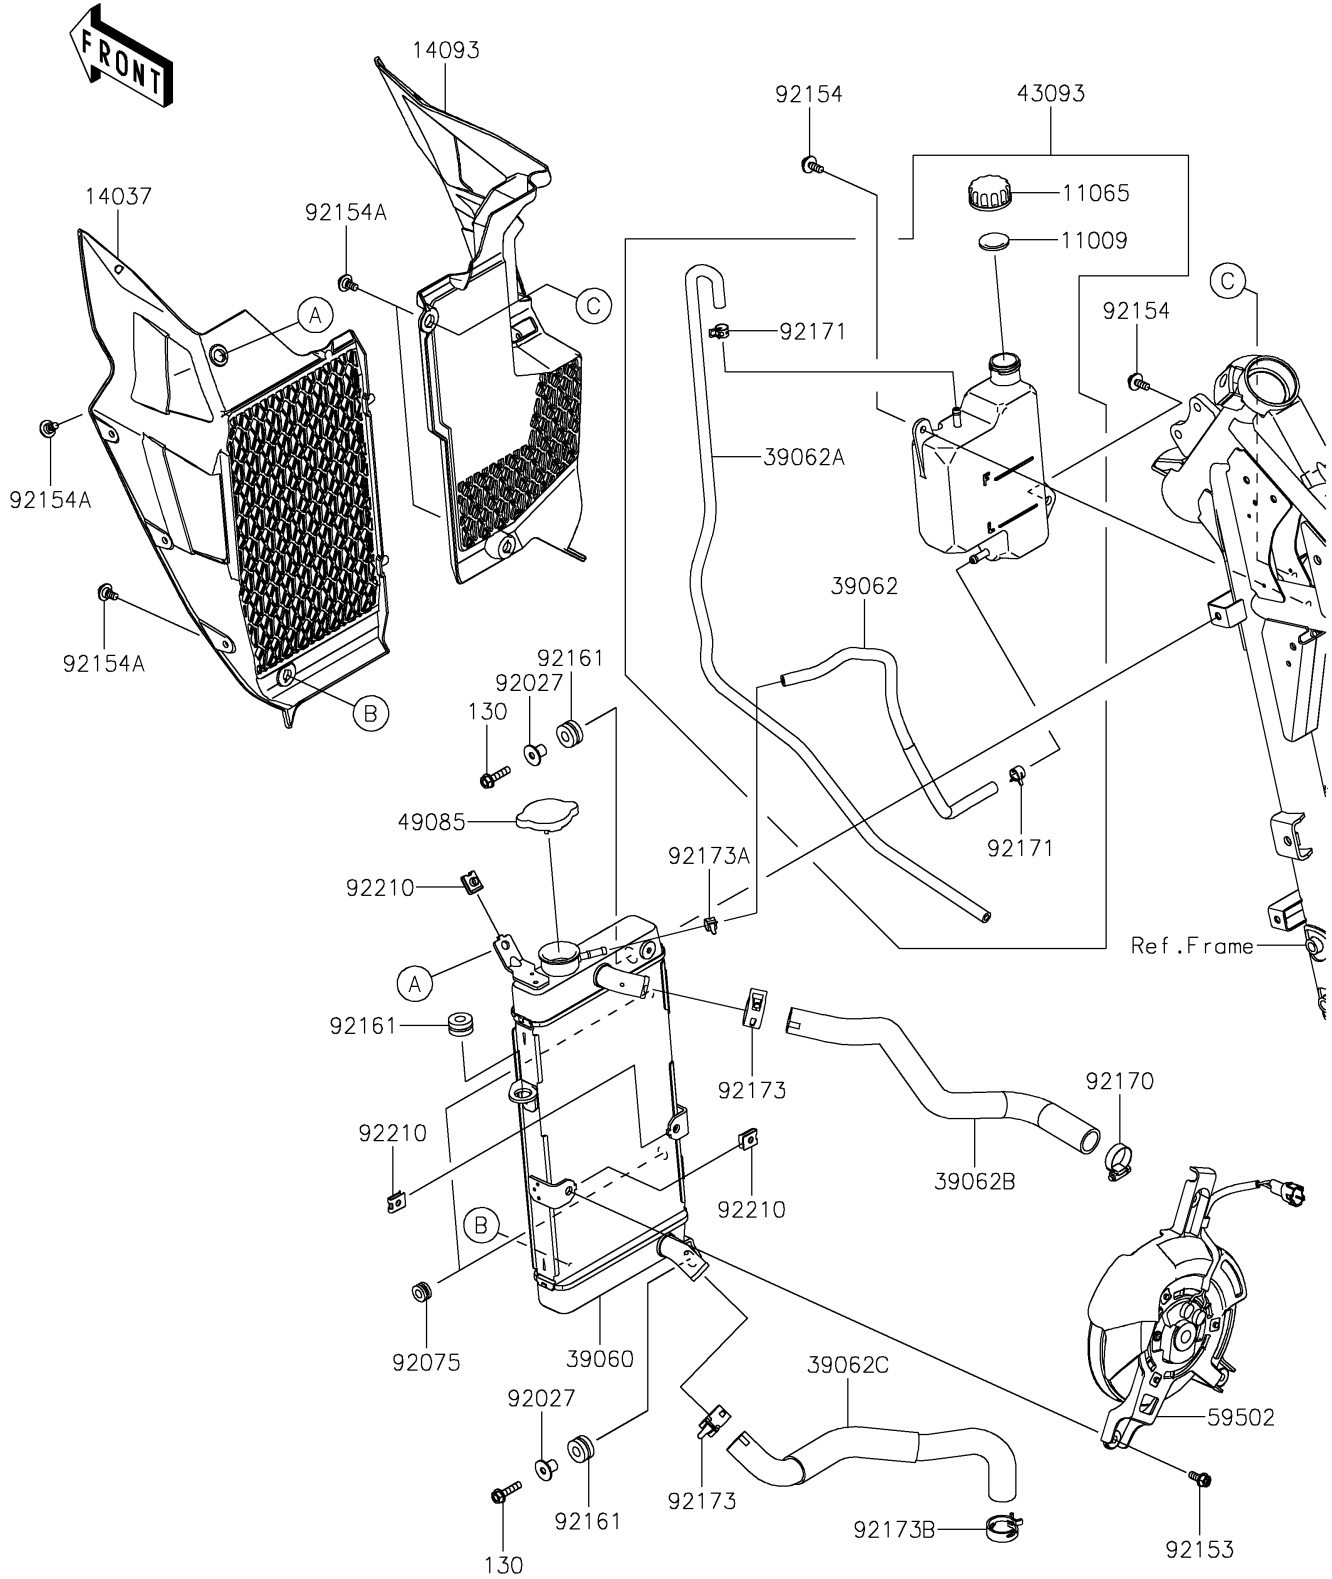

2023 KLR® 650 ADVENTURE PARTS DIAGRAM

Radiator

E3032

2023 KLR® 650 ADVENTURE PARTS LIST

Radiator

ITEM NAME	PART NUMBER	QUANTITY
GASKET,RESERVOIR TANK CAP (Ref # 11009)	11009-1145	1
CAP (Ref # 11065)	11065-0969	1
SCREEN,RADIATOR (Ref # 14037)	14037-0821	1
COVER,RH (Ref # 14093)	14093-1070	1
RADIATOR (Ref # 39060)	39060-0744	1
HOSE-COOLING,RAD-RESERVOIR (Ref # 39062)	39062-0922	1
HOSE-COOLING,OVERFLOW (Ref # 39062A)	39062-0923	1
HOSE-COOLING,HEAD-RADIATOR (Ref # 39062B)	39062-0924	1
HOSE-COOLING,W/PUMP-RADIATOR (Ref # 39062C)	39062-0925	1
RESERVOIR-ASSY-TANK (Ref # 43093)	43093-0010	1
CAP-ASSY-PRESSURE (Ref # 49085)	49085-0006	1
FAN-ASSY (Ref # 59502)	59502-0632	1
COLLAR,6.5X10X14.1 (Ref # 92027)	92027-1183	2
DAMPER (Ref # 92075)	92075-1912	2
BOLT (Ref # 92153)	92153-0531	3
BOLT,6X16 (Ref # 92154)	92154-0391	2
BOLT,FLANGED,6X9 (Ref # 92154A)	92154-0546	4
DAMPER (Ref # 92161)	92161-1755	3
CLAMP,COOLING HOSE (Ref # 92170)	92170-1033	1
CLAMP,10.5X8X0.7 (Ref # 92171)	92171-1992	2
CLAMP (Ref # 92173)	92173-1567	2
CLAMP (Ref # 92173A)	92173-2425	1
CLAMP (Ref # 92173B)	92173-2459	1
NUT (Ref # 92210)	92210-1323	3
BOLT-FLANGED,6X25 (Ref # 130)	130BA0625	2