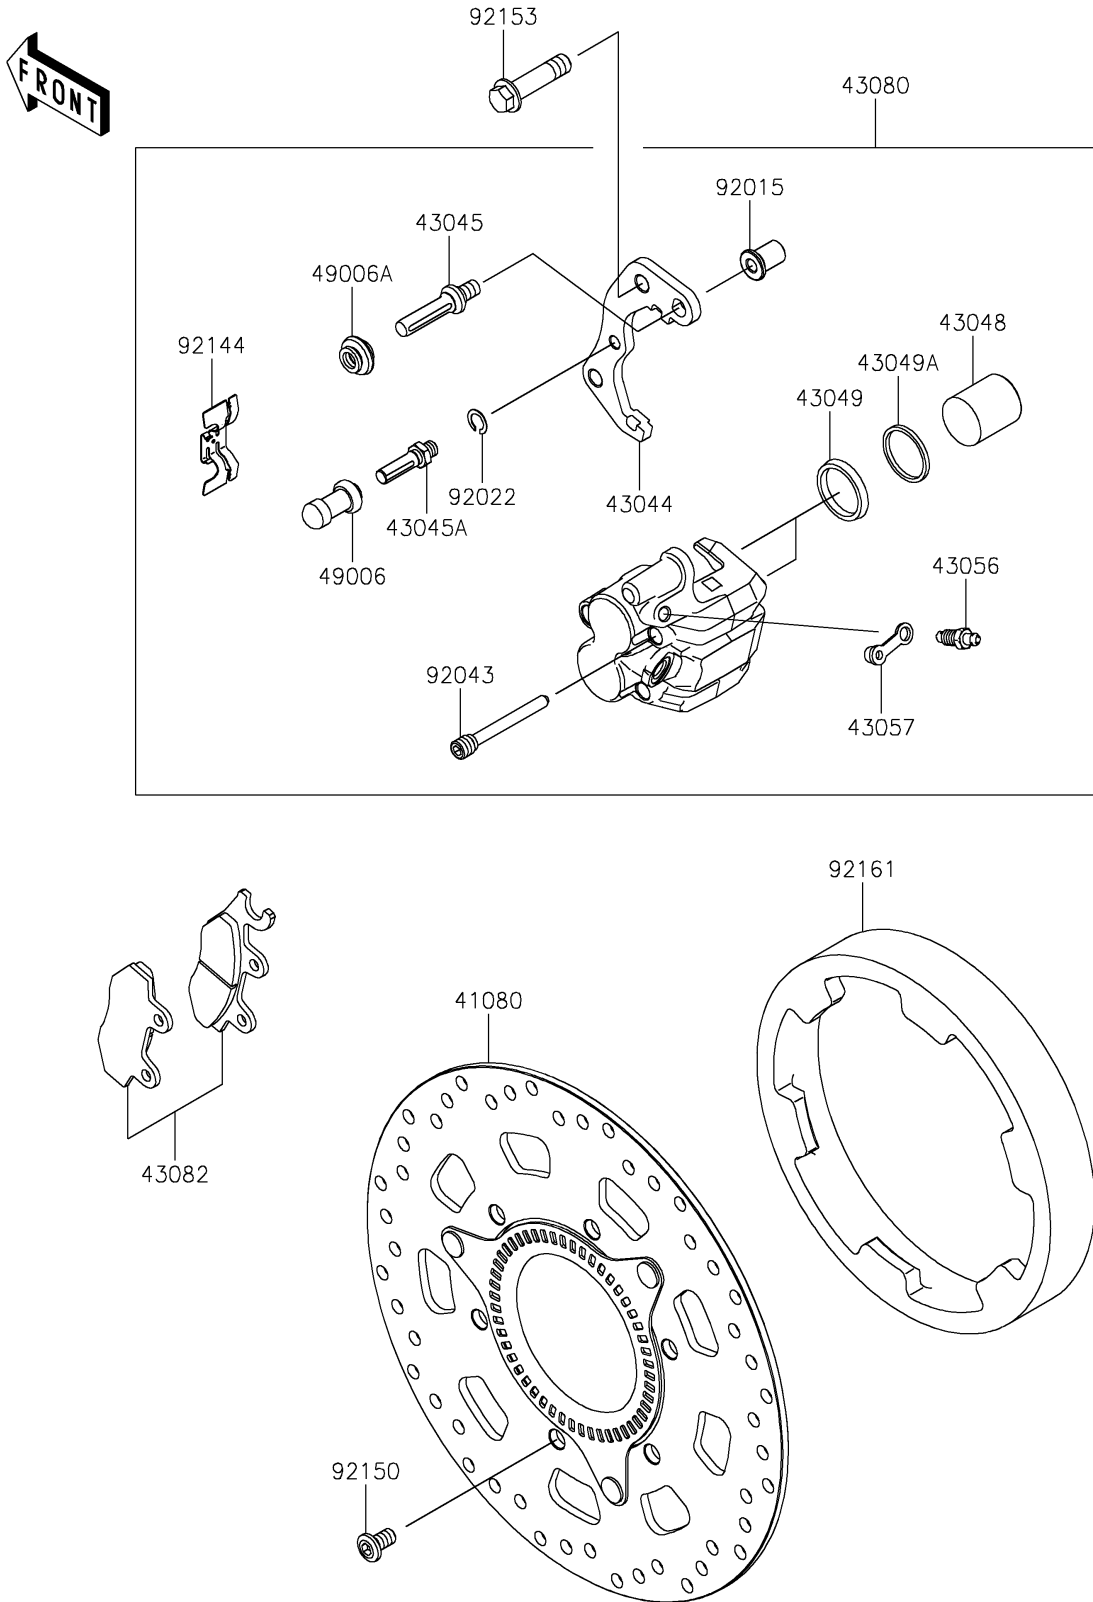

# 2024 KLR650 Adventure ABS PARTS DIAGRAM

Front Brake

F2292

## 2024 KLR650 Adventure ABS PARTS LIST

### Front Brake

ITEM NAME	PART NUMBER	QUANTITY
DISC,FR,ABS,BLACK (Ref # 41080)	41080-0729-11H	1
HOLDER-COMP-CALIPER,FR,LH (Ref # 43044)	43044-0006	1
SHAFT-CALIPER (Ref # 43045)	43045-0013	1
SHAFT-CALIPER (Ref # 43045A)	43045-1010	1
PISTON-CALIPER (Ref # 43048)	43048-1068	2
PACKING,PISTON SEAL (Ref # 43049)	43049-1060	2
PACKING,PISTON SEAL (Ref # 43049A)	43049-1061	2
BREATHER-BRAKE (Ref # 43056)	43056-0004	1
CAP-BREATHER (Ref # 43057)	43057-1001	1
CALIPER-SUB-ASSY,FR,BLACK (Ref # 43080)	43080-0231-DJ	1
PAD-ASSY-BRAKE (Ref # 43082)	43082-0060	1
BOOT,CALIPER (Ref # 49006)	49006-1088	1
BOOT,CALIPER (Ref # 49006A)	49006-1242	1
NUT (Ref # 92015)	92015-1740	1
WASHER,WAVE (Ref # 92022)	92022-1373	1
PIN,HANGER (Ref # 92043)	92043-1416	2
SPRING,PAD (Ref # 92144)	92144-1847	1
BOLT,8X15 (Ref # 92150)	92150-1852	6
BOLT,FLANGED,10X41 (Ref # 92153)	92153-0587	2
DAMPER (Ref # 92161)	92161-2430	1