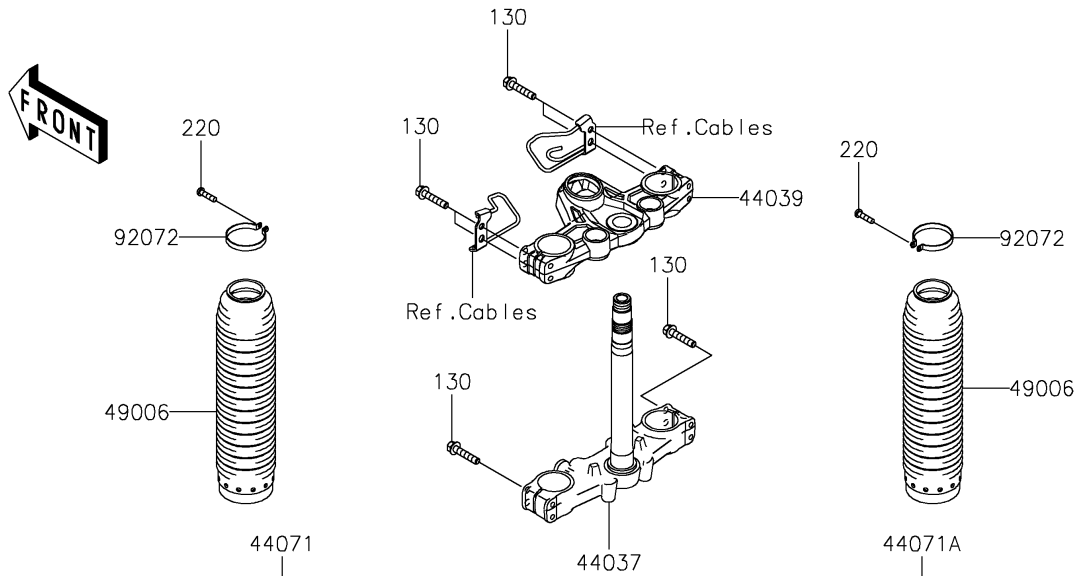

# 2025 KLR650 Adventure ABS PARTS DIAGRAM

Front Fork

F2340

## 2025 KLR650 Adventure ABS PARTS LIST

### Front Fork

ITEM NAME	PART NUMBER	QUANTITY
GASKET,10.5X15X1.5 (Ref # 11009)	11009-1325	2
PIPE-FORK OUTER (Ref # 44008)	44008-0097	1
PIPE-FORK OUTER (Ref # 44008A)	44008-0098	1
PIPE-FORK INNER (Ref # 44013)	44013-0107	2
CYLINDER-SET-FORK (Ref # 44023)	44023-0177	2
SPRING-FRONT FORK (Ref # 44026)	44026-0268	2
SEAT-FORK SPRING (Ref # 44029)	44029-0005	2
HOLDER-FORK UNDER (Ref # 44037)	44037-0206	1
HOLDER-FORK UPPER (Ref # 44039)	44039-0202	1
BOLT,SOCKET,FORK CYLINDER (Ref # 44041)	44041-040	2
BUSHING-FRONT FORK,INNER TUBE (Ref # 44065)	44065-0014	2
BUSHING-FRONT FORK,OUTER TUBE (Ref # 44065A)	44065-1115	2
DAMPER-ASSY,FORK,LH (Ref # 44071)	44071-1487	1
DAMPER-ASSY,FORK,RH (Ref # 44071A)	44071-1488	1
BOOT (Ref # 49006)	49006-0645	2
WASHER,FORK OUTER TUBE (Ref # 92022)	92022-1298	2
RING-SNAP (Ref # 92033)	92033-1036	2
SEAL-OIL,FORK OUTER TUBE (Ref # 92049)	92049-1356	2
RING-O (Ref # 92055)	92055-1321	2
BAND,BOOT (Ref # 92072)	92072-1077	2
SEAL,DUST (Ref # 92093)	92093-0036	2
COLLAR,FORK (Ref # 92152)	92152-0410	2
WASHER (Ref # 92200)	92200-1467	2
BOLT-SOCKET,8X30 (Ref # 120)	120CA0830	2
BOLT-FLANGED,8X40 (Ref # 130)	130BA0840	8
SCREW-PAN-CROS,4X16 (Ref # 220)	220AB0416	2