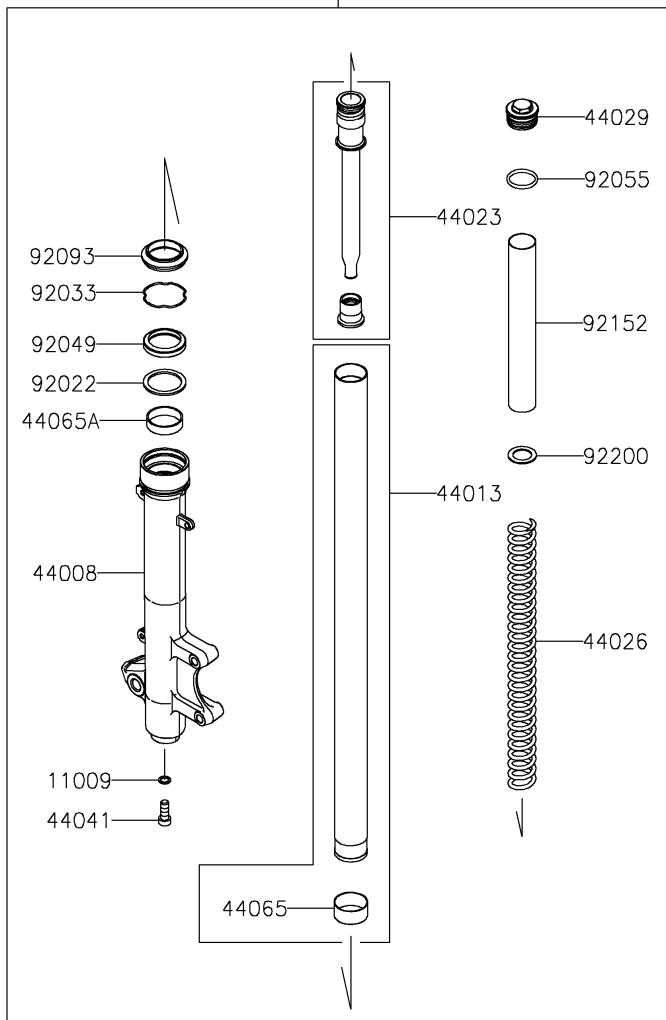

# 2025 KLR650 Adventure ABS PARTS DIAGRAM

Front Fork

F2340

## 2025 KLR650 Adventure ABS PARTS LIST

### Front Fork

ITEM NAME	PART NUMBER	QUANTITY
GASKET,10.5X15X1.5 (Ref # 11009)	11009-1325	2
PIPE-FORK OUTER (Ref # 44008)	44008-0097	1
PIPE-FORK OUTER (Ref # 44008A)	44008-0098	1
PIPE-FORK INNER (Ref # 44013)	44013-0107	2
CYLINDER-SET-FORK (Ref # 44023)	44023-0177	2
SPRING-FRONT FORK (Ref # 44026)	44026-0268	2
SEAT-FORK SPRING (Ref # 44029)	44029-0005	2
HOLDER-FORK UNDER (Ref # 44037)	44037-0206	1
HOLDER-FORK UPPER (Ref # 44039)	44039-0202	1
BOLT,SOCKET,FORK CYLINDER (Ref # 44041)	44041-040	2
BUSHING-FRONT FORK,INNER TUBE (Ref # 44065)	44065-0014	2
BUSHING-FRONT FORK,OUTER TUBE (Ref # 44065A)	44065-1115	2
DAMPER-ASSY,FORK,LH (Ref # 44071)	44071-1487	1
DAMPER-ASSY,FORK,RH (Ref # 44071A)	44071-1488	1
BOOT (Ref # 49006)	49006-0645	2
WASHER,FORK OUTER TUBE (Ref # 92022)	92022-1298	2
RING-SNAP (Ref # 92033)	92033-1036	2
SEAL-OIL,FORK OUTER TUBE (Ref # 92049)	92049-1356	2
RING-O (Ref # 92055)	92055-1321	2
BAND,BOOT (Ref # 92072)	92072-1077	2
SEAL,DUST (Ref # 92093)	92093-0036	2
COLLAR,FORK (Ref # 92152)	92152-0410	2
WASHER (Ref # 92200)	92200-1467	2
BOLT-SOCKET,8X30 (Ref # 120)	120CA0830	2
BOLT-FLANGED,8X40 (Ref # 130)	130BA0840	8
SCREW-PAN-CROS,4X16 (Ref # 220)	220AB0416	2