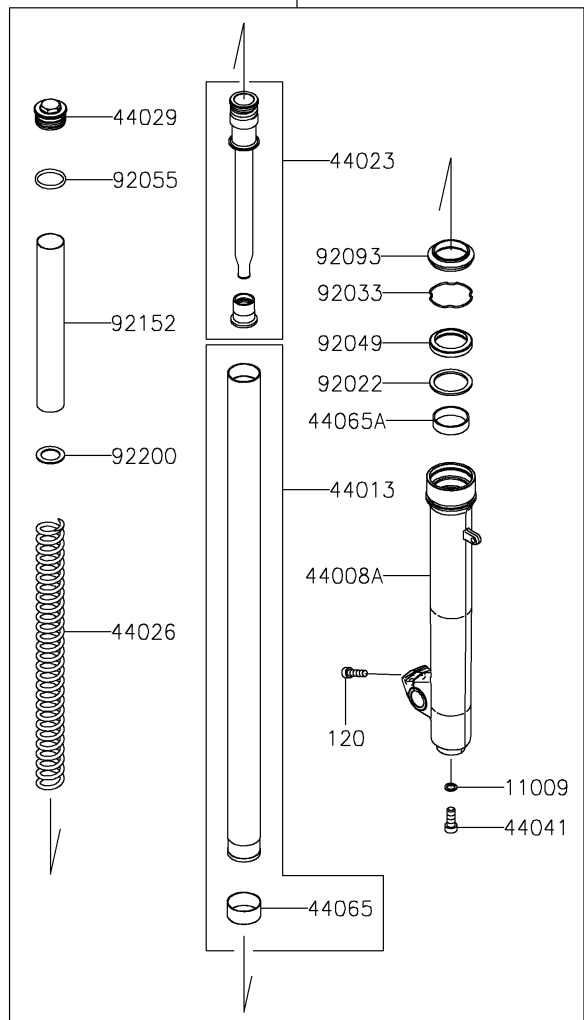

# 2025 KLR650 Adventure ABS PARTS DIAGRAM

Front Fork

F2340

## 2025 KLR650 Adventure ABS PARTS LIST

### Front Fork

ITEM NAME	PART NUMBER	QUANTITY
GASKET,10.5X15X1.5 (Ref # 11009)	11009-1325	2
PIPE-FORK OUTER (Ref # 44008)	44008-0097	1
PIPE-FORK OUTER (Ref # 44008A)	44008-0098	1
PIPE-FORK INNER (Ref # 44013)	44013-0107	2
CYLINDER-SET-FORK (Ref # 44023)	44023-0177	2
SPRING-FRONT FORK (Ref # 44026)	44026-0268	2
SEAT-FORK SPRING (Ref # 44029)	44029-0005	2
HOLDER-FORK UNDER (Ref # 44037)	44037-0206	1
HOLDER-FORK UPPER (Ref # 44039)	44039-0202	1
BOLT,SOCKET,FORK CYLINDER (Ref # 44041)	44041-040	2
BUSHING-FRONT FORK,INNER TUBE (Ref # 44065)	44065-0014	2
BUSHING-FRONT FORK,OUTER TUBE (Ref # 44065A)	44065-1115	2
DAMPER-ASSY,FORK,LH (Ref # 44071)	44071-1487	1
DAMPER-ASSY,FORK,RH (Ref # 44071A)	44071-1488	1
BOOT (Ref # 49006)	49006-0645	2
WASHER,FORK OUTER TUBE (Ref # 92022)	92022-1298	2
RING-SNAP (Ref # 92033)	92033-1036	2
SEAL-OIL,FORK OUTER TUBE (Ref # 92049)	92049-1356	2
RING-O (Ref # 92055)	92055-1321	2
BAND,BOOT (Ref # 92072)	92072-1077	2
SEAL,DUST (Ref # 92093)	92093-0036	2
COLLAR,FORK (Ref # 92152)	92152-0410	2
WASHER (Ref # 92200)	92200-1467	2
BOLT-SOCKET,8X30 (Ref # 120)	120CA0830	2
BOLT-FLANGED,8X40 (Ref # 130)	130BA0840	8
SCREW-PAN-CROS,4X16 (Ref # 220)	220AB0416	2