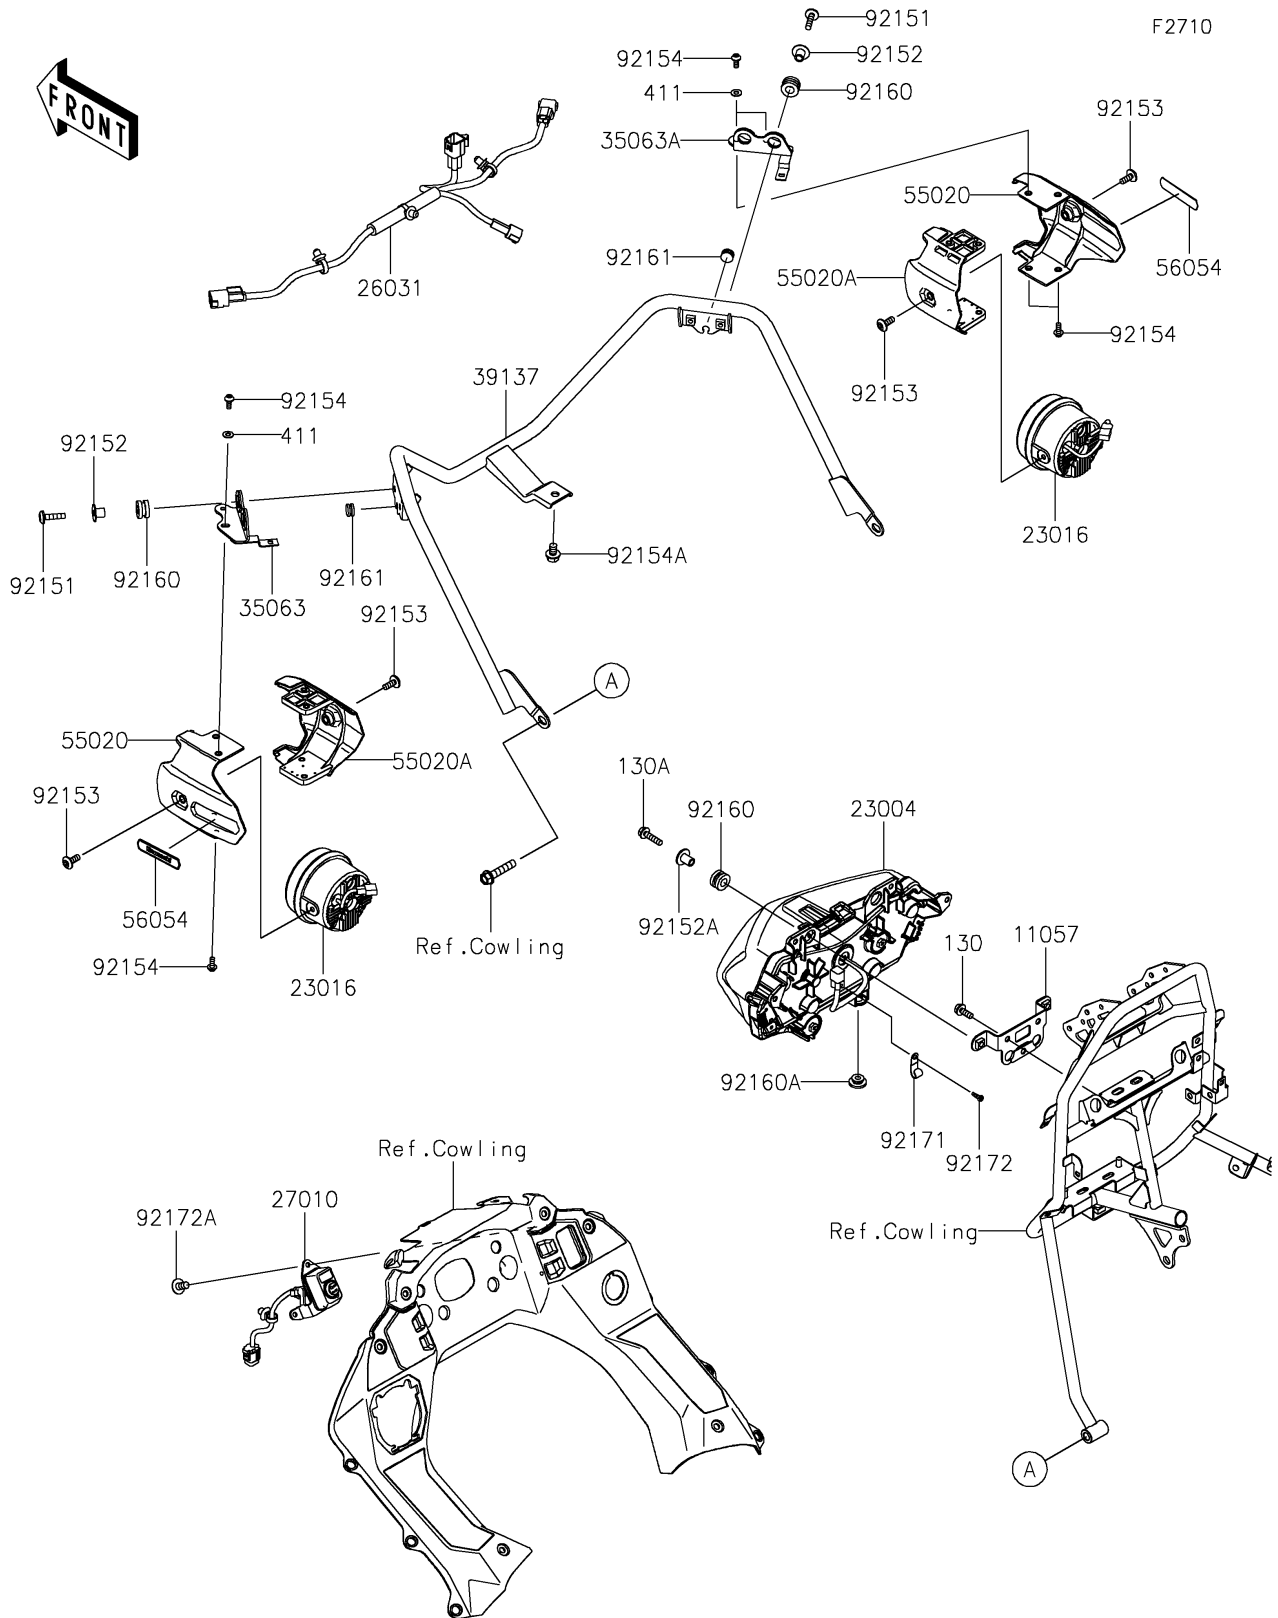

# 2023 KLR® 650 ADVENTURE PARTS DIAGRAM

Headlight(s)

## 2023 KLR® 650 ADVENTURE PARTS LIST

### Headlight(s)

ITEM NAME	PART NUMBER	QUANTITY
BRACKET,HEAD LAMP (Ref # 11057)	11057-7884	1
LAMP-HEAD,LED (Ref # 23004)	23004-0414	1
LAMP-ASSY,LED,FOG,PIAA (Ref # 23016)	23016-0599	2
HARNESS,FOG LAMP (Ref # 26031)	26031-3860	1
SWITCH,FOG LAMP (Ref # 27010)	27010-0968	1
STAY,LH (Ref # 35063)	35063-1537	1
STAY,RH (Ref # 35063A)	35063-1538	1
STAY-COMP,MAIN (Ref # 39137)	39137-0713	1
GUARD,OUTER (Ref # 55020)	55020-1825	2
GUARD,INNER (Ref # 55020A)	55020-1826	2
MARK,FOG LAMP,KAWASAKI (Ref # 56054)	56054-1695	2
BOLT,SOCKET,6X25 (Ref # 92151)	92151-1611	4
COLLAR,6.5X20X12 (Ref # 92152)	92152-2262	4
COLLAR,6.3X20X15.1 (Ref # 92152A)	92152-2322	2
BOLT,SOCKET,6X16 (Ref # 92153)	92153-1526	4
BOLT,SOCKET,5X12 (Ref # 92154)	92154-0917	8
BOLT,FLANGED,8X12 (Ref # 92154A)	92154-4252	1
DAMPER,10X20X12 (Ref # 92160)	92160-1167	6
DAMPER (Ref # 92160A)	92160-1613	2
DAMPER,8X14X8.9 (Ref # 92161)	92161-1666	2
CLAMP (Ref # 92171)	92171-1539	1
SCREW,TAPPING,4X12 (Ref # 92172)	92172-0233	1
SCREW,5X10 (Ref # 92172A)	92172-0864	3
BOLT-FLANGED,6X16 (Ref # 130)	130BA0616	2
BOLT-FLANGED,6X25 (Ref # 130A)	130BB0625	2
WASHER-PLAIN,5MM (Ref # 411)	411AB0500	4