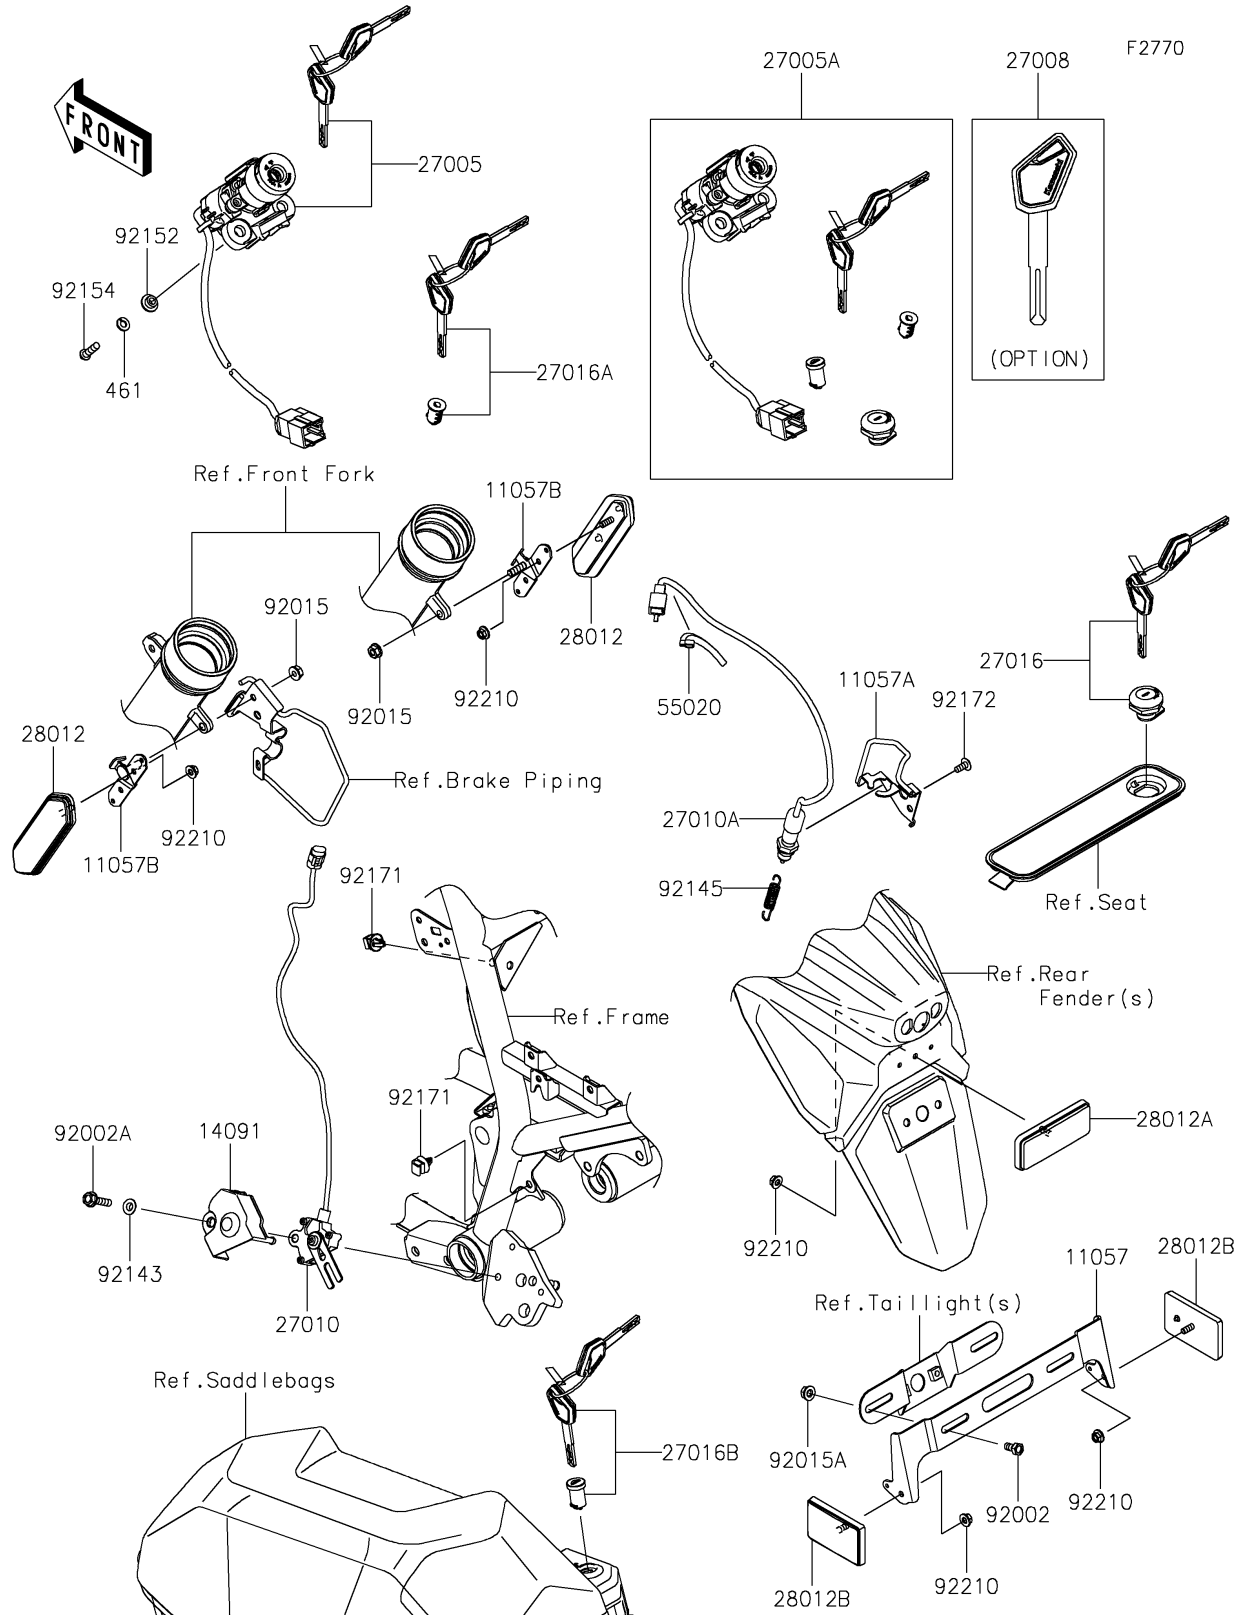

2023 KLR® 650 ADVENTURE PARTS DIAGRAM

Ignition Switch

2023 KLR® 650 ADVENTURE PARTS LIST

Ignition Switch

ITEM NAME	PART NUMBER	QUANTITY
BRACKET,REFLECTOR,RR (Ref # 11057)	11057-4368	1
BRACKET,RR BRAKE SWITCH (Ref # 11057A)	11057-7880	1
BRACKET,REFLECTOR (Ref # 11057B)	11057-7911	2
COVER,SIDE STAND SWITCH (Ref # 14091)	14091-1553	1
SWITCH-ASSY-IGNITION (Ref # 27005)	27005-0702	1
SWITCH-ASSY-IGNITION (Ref # 27005A)	27005-5190	1
KEY-LOCK,BLANK (Ref # 27008)	27008-0688	1
SWITCH,SIDE STAND (Ref # 27010)	27010-0118	1
SWITCH,REAR BRAKE (Ref # 27010A)	27010-0969	1
LOCK-ASSY,TOOL COVER (Ref # 27016)	27016-5419	1
LOCK-ASSY,TANK CAP (Ref # 27016A)	27016-5421	1
LOCK-ASSY,PANNIER (Ref # 27016B)	27016-5422	2
REFLECTOR-REFLEX,CCC (Ref # 28012)	28012-0045	2
REFLECTOR-REFLEX (Ref # 28012A)	28012-1077	1
REFLECTOR-REFLEX (Ref # 28012B)	28012-1088	2
GUARD,50X30 (Ref # 55020)	55020-2334	1
BOLT,6X12 (Ref # 92002)	92002-1132	2
BOLT,FLANGED,6X25 (Ref # 92002A)	92002-1582	1
NUT,FLANGED,6MM,BLACK (Ref # 92015)	92015-1233	2
NUT,FLANGED,6MM (Ref # 92015A)	92015-1367	2
COLLAR (Ref # 92143)	92143-1331	1
SPRING,REAR BRAKE (Ref # 92145)	92145-1896	1
COLLAR,6.15X10.15X6 (Ref # 92152)	92152-1535	2
BOLT,TORX,6X22 (Ref # 92154)	92154-1858	2
CLAMP (Ref # 92171)	92171-0640	2
SCREW,5X12 (Ref # 92172)	92172-1459	1
NUT,FLANGED,5MM (Ref # 92210)	92210-0007	5
WASHER-SPRING,6MM (Ref # 461)	461DA0600	2