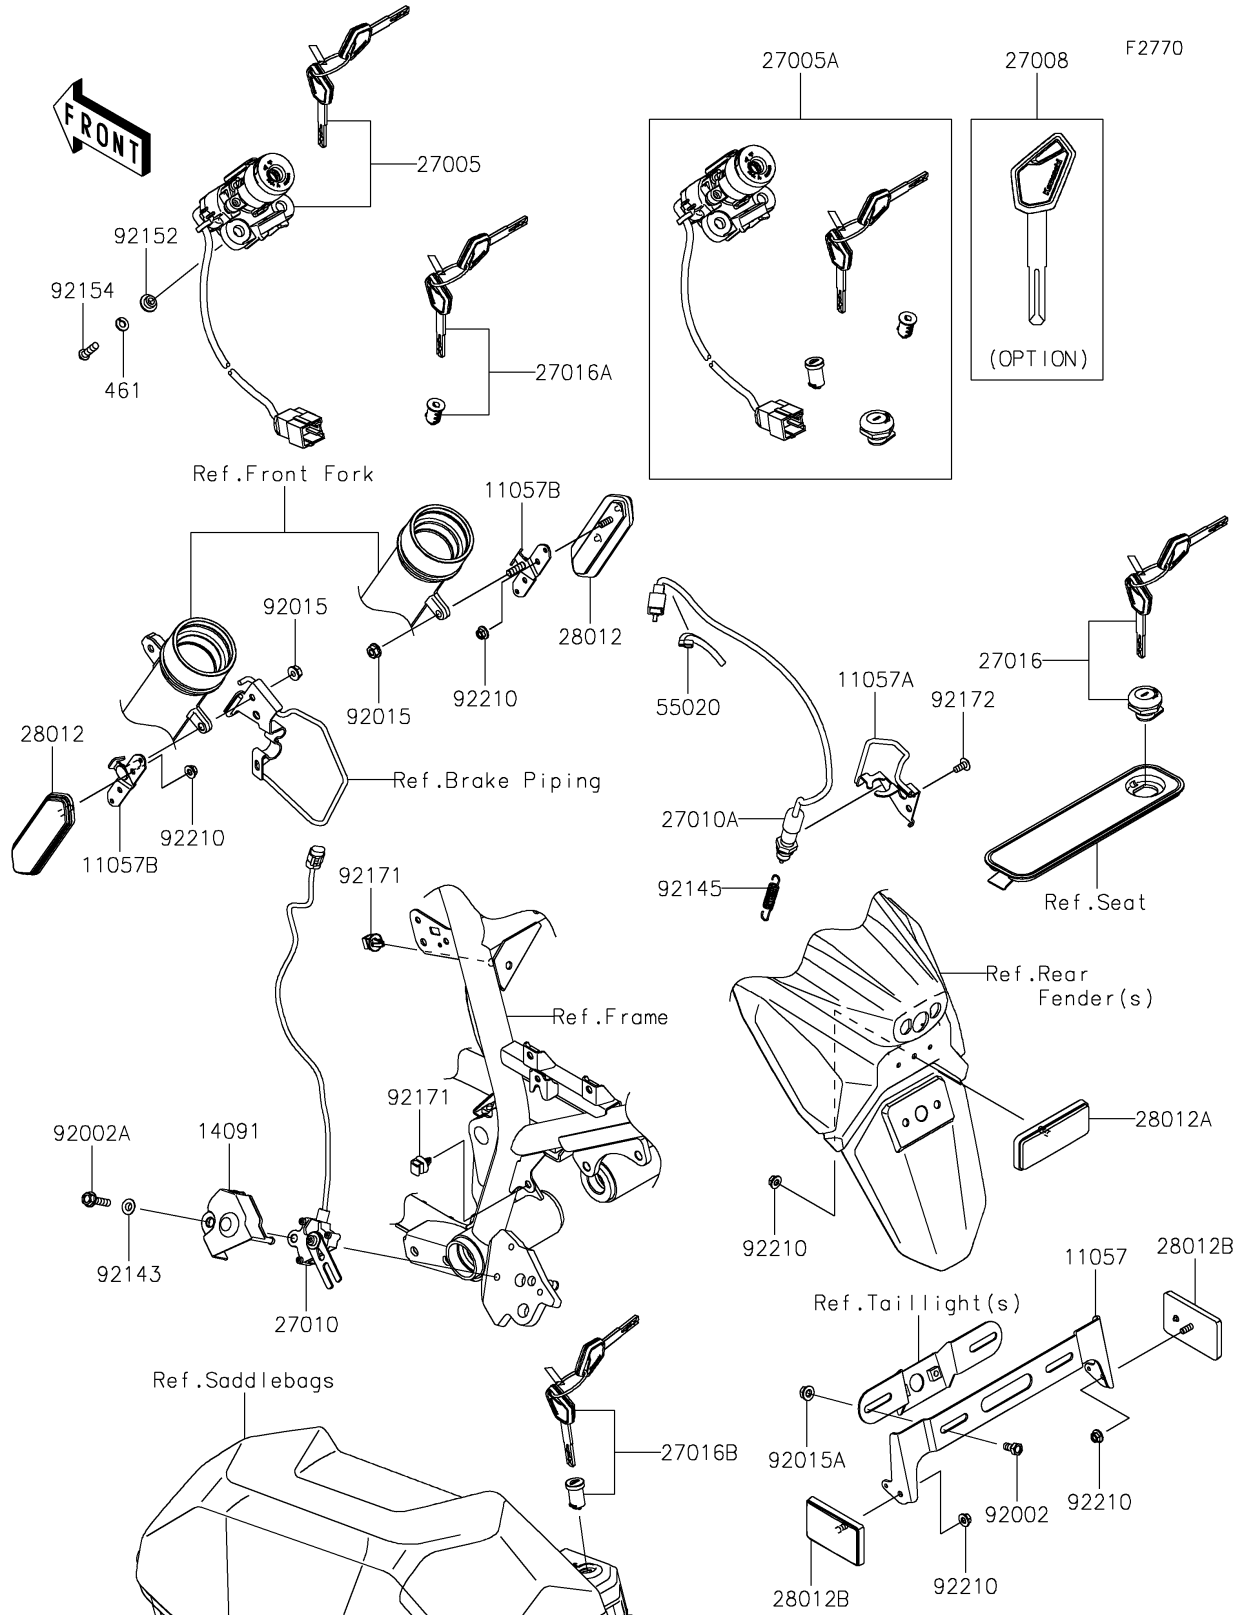

2025 KLR650 Adventure ABS PARTS DIAGRAM

Ignition Switch

2025 KLR650 Adventure ABS PARTS LIST

Ignition Switch

ITEM NAME	PART NUMBER	QUANTITY
BRACKET,REFLECTOR,RR (Ref # 11057)	11057-4368	1
BRACKET,RR BRAKE SWITCH (Ref # 11057A)	11057-7880	1
BRACKET,REFLECTOR (Ref # 11057B)	11057-7911	2
COVER,SIDE STAND SWITCH (Ref # 14091)	14091-1553	1
SWITCH-ASSY-IGNITION (Ref # 27005)	27005-0702	1
SWITCH-ASSY-IGNITION (Ref # 27005A)	27005-5190	1
KEY-LOCK,BLANK (Ref # 27008)	27008-0688	1
SWITCH,SIDE STAND (Ref # 27010)	27010-0118	1
SWITCH,REAR BRAKE (Ref # 27010A)	27010-0969	1
LOCK-ASSY,TOOL COVER (Ref # 27016)	27016-5419	1
LOCK-ASSY,TANK CAP (Ref # 27016A)	27016-5421	1
LOCK-ASSY,PANNIER (Ref # 27016B)	27016-5422	2
REFLECTOR-REFLEX,CCC (Ref # 28012)	28012-0045	2
REFLECTOR-REFLEX (Ref # 28012A)	28012-1077	1
REFLECTOR-REFLEX (Ref # 28012B)	28012-1088	2
GUARD,50X30 (Ref # 55020)	55020-2334	1
BOLT,6X12 (Ref # 92002)	92002-1132	2
BOLT,FLANGED,6X25 (Ref # 92002A)	92002-1582	1
NUT,FLANGED,6MM,BLACK (Ref # 92015)	92015-1233	2
NUT,FLANGED,6MM (Ref # 92015A)	92015-1367	2
COLLAR (Ref # 92143)	92143-1331	1
SPRING,REAR BRAKE (Ref # 92145)	92145-1896	1
COLLAR,6.15X10.15X6 (Ref # 92152)	92152-1535	2
BOLT,TORX,6X22 (Ref # 92154)	92154-1858	2
CLAMP (Ref # 92171)	92171-0640	2
SCREW,5X12 (Ref # 92172)	92172-1459	1
NUT,FLANGED,5MM (Ref # 92210)	92210-0007	5
WASHER-SPRING,6MM (Ref # 461)	461DA0600	2