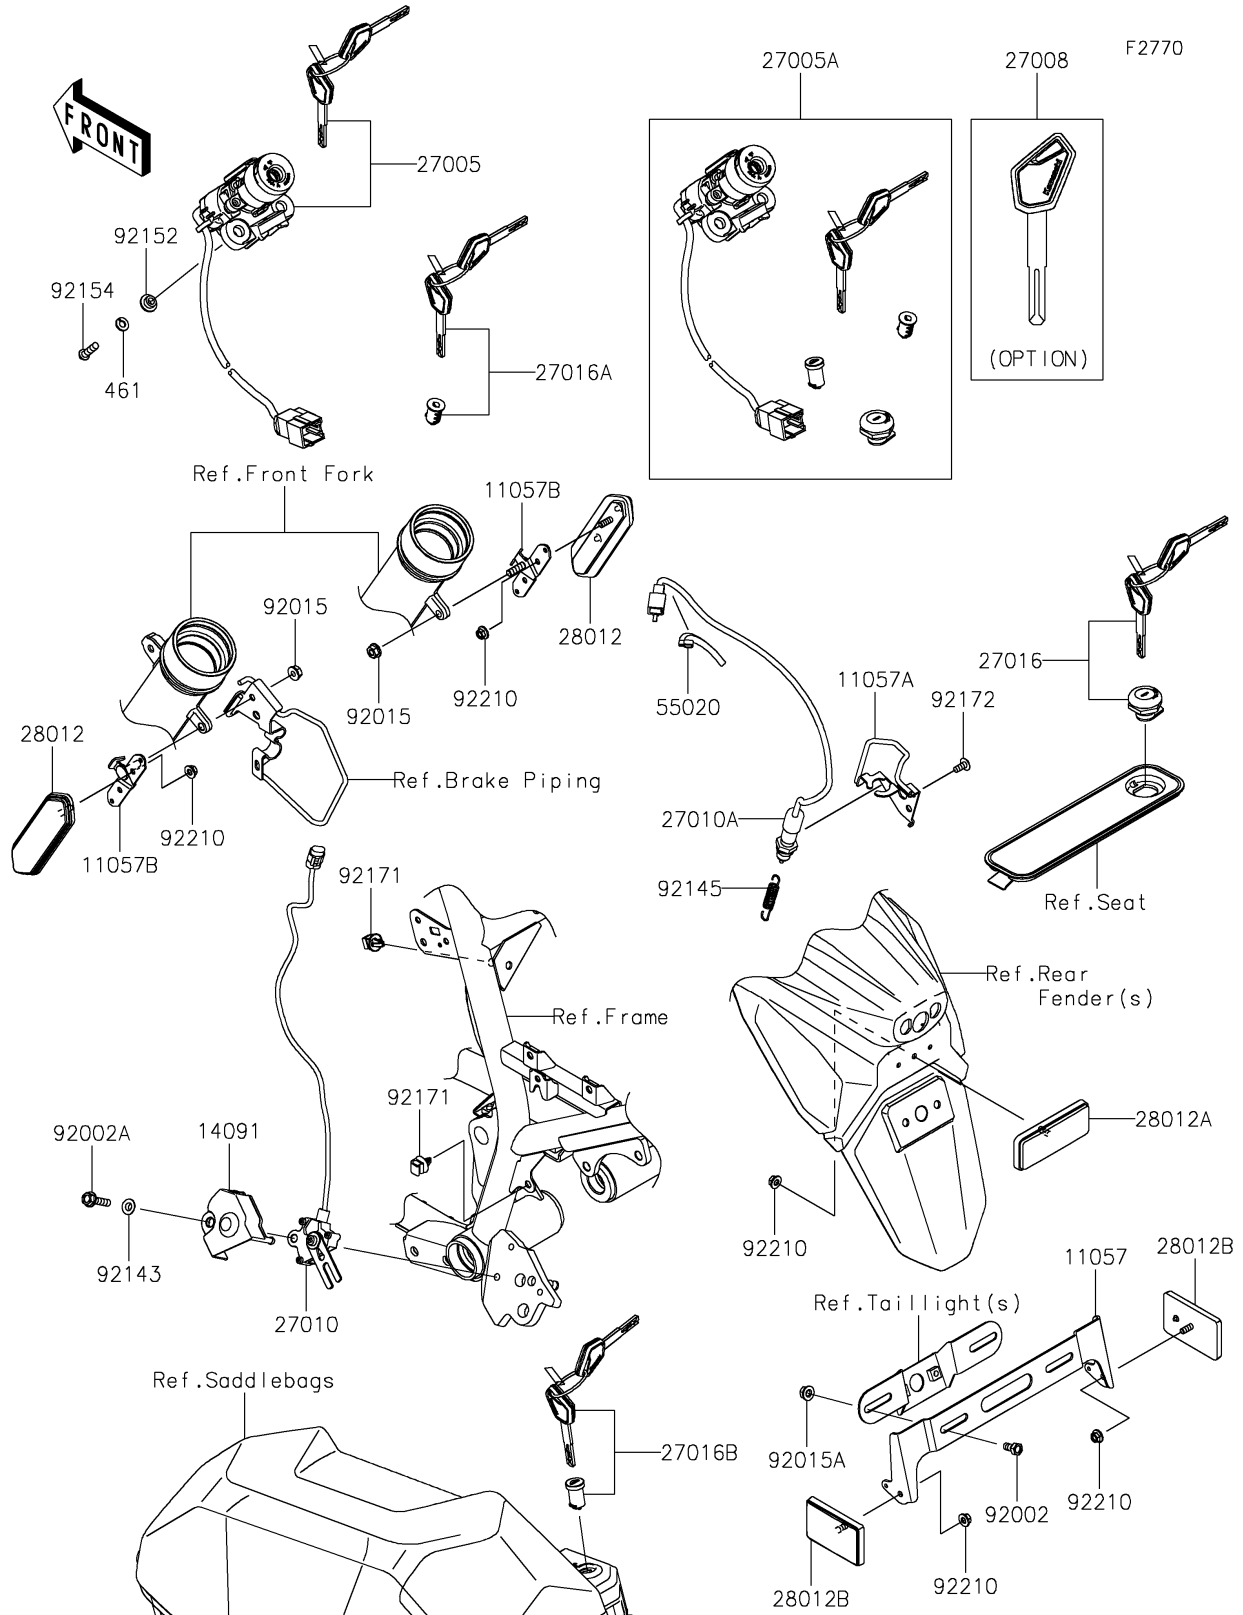

# 2025 KLR650 Adventure ABS PARTS DIAGRAM

## Ignition Switch

## 2025 KLR650 Adventure ABS PARTS LIST

### Ignition Switch

ITEM NAME	PART NUMBER	QUANTITY
BRACKET,REFLECTOR,RR (Ref # 11057)	11057-4368	1
BRACKET,RR BRAKE SWITCH (Ref # 11057A)	11057-7880	1
BRACKET,REFLECTOR (Ref # 11057B)	11057-7911	2
COVER,SIDE STAND SWITCH (Ref # 14091)	14091-1553	1
SWITCH-ASSY-IGNITION (Ref # 27005)	27005-0702	1
SWITCH-ASSY-IGNITION (Ref # 27005A)	27005-5190	1
KEY-LOCK,BLANK (Ref # 27008)	27008-0688	1
SWITCH,SIDE STAND (Ref # 27010)	27010-0118	1
SWITCH,REAR BRAKE (Ref # 27010A)	27010-0969	1
LOCK-ASSY,TOOL COVER (Ref # 27016)	27016-5419	1
LOCK-ASSY,TANK CAP (Ref # 27016A)	27016-5421	1
LOCK-ASSY,PANNIER (Ref # 27016B)	27016-5422	2
REFLECTOR-REFLEX,CCC (Ref # 28012)	28012-0045	2
REFLECTOR-REFLEX (Ref # 28012A)	28012-1077	1
REFLECTOR-REFLEX (Ref # 28012B)	28012-1088	2
GUARD,50X30 (Ref # 55020)	55020-2334	1
BOLT,6X12 (Ref # 92002)	92002-1132	2
BOLT,FLANGED,6X25 (Ref # 92002A)	92002-1582	1
NUT,FLANGED,6MM,BLACK (Ref # 92015)	92015-1233	2
NUT,FLANGED,6MM (Ref # 92015A)	92015-1367	2
COLLAR (Ref # 92143)	92143-1331	1
SPRING,REAR BRAKE (Ref # 92145)	92145-1896	1
COLLAR,6.15X10.15X6 (Ref # 92152)	92152-1535	2
BOLT,TORX,6X22 (Ref # 92154)	92154-1858	2
CLAMP (Ref # 92171)	92171-0640	2
SCREW,5X12 (Ref # 92172)	92172-1459	1
NUT,FLANGED,5MM (Ref # 92210)	92210-0007	5
WASHER-SPRING,6MM (Ref # 461)	461DA0600	2