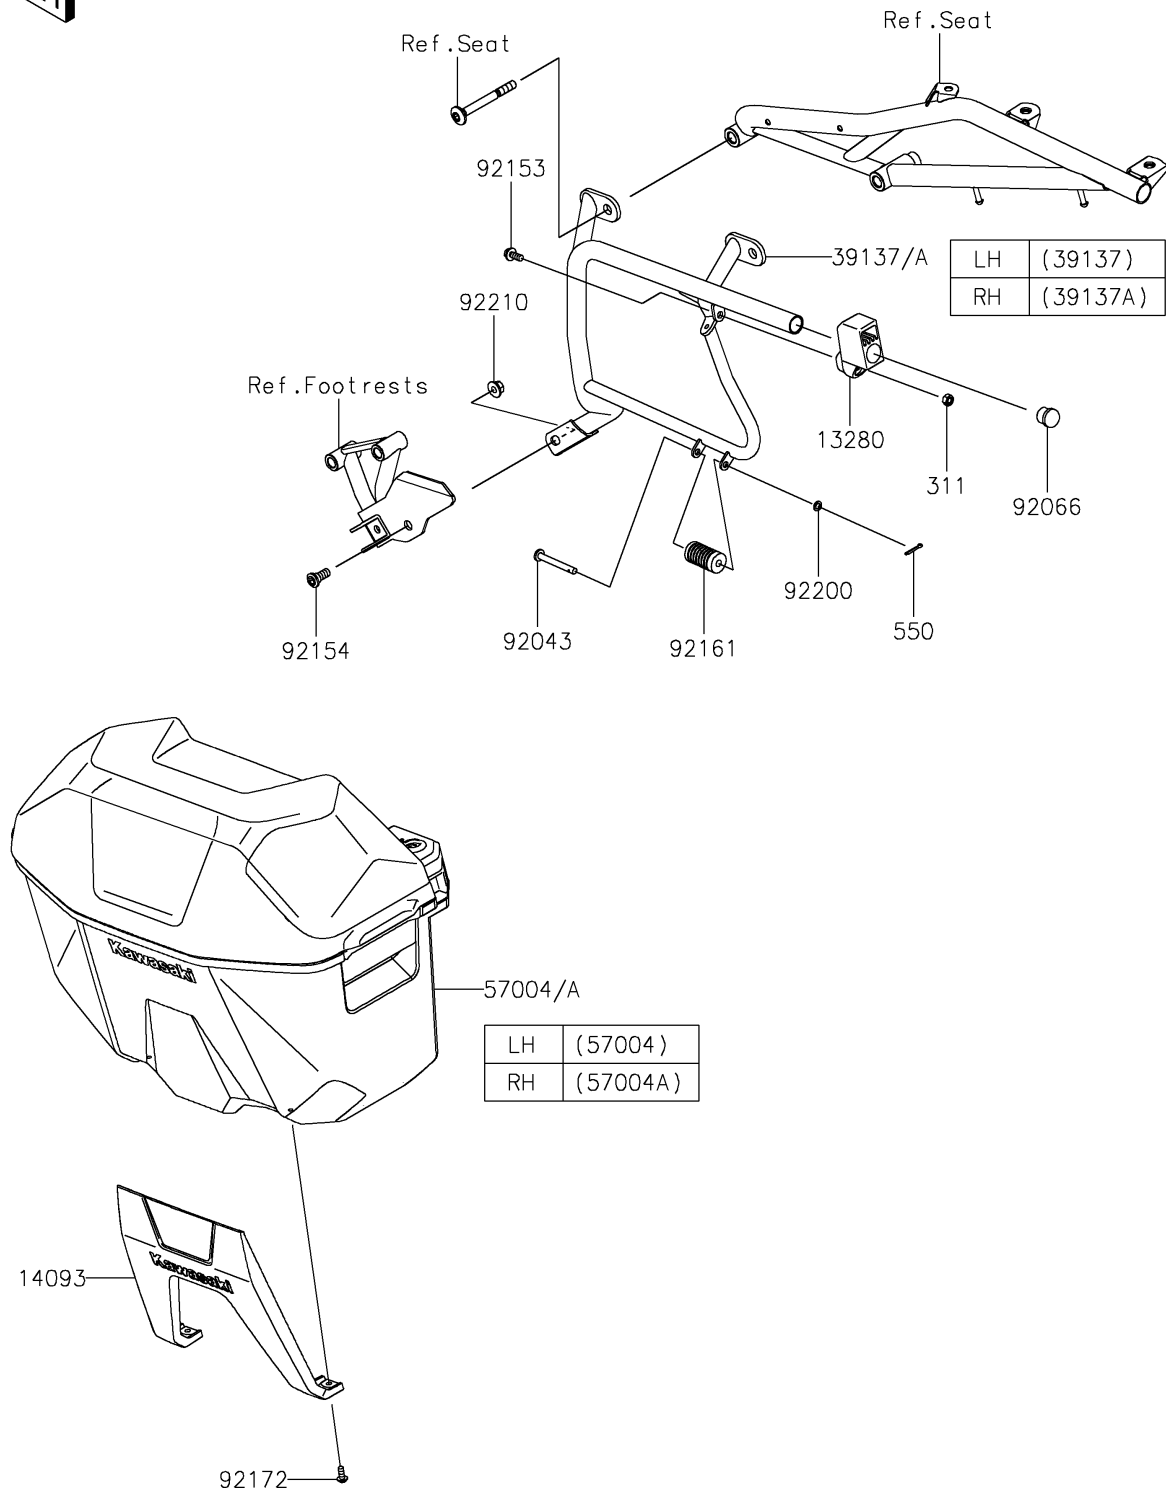

2023 KLR® 650 Adventure ABS PARTS DIAGRAM

Saddlebags

F2873

2023 KLR® 650 Adventure ABS PARTS LIST

Saddlebags

ITEM NAME	PART NUMBER	QUANTITY
HOLDER,PANNIER (Ref # 13280)	13280-1314	2
COVER,PANNIER,M.P.SILVER (Ref # 14093)	14093-1068-GU	2
STAY-COMP,LH (Ref # 39137)	39137-0738	1
STAY-COMP,RH (Ref # 39137A)	39137-0739	1
BAG-ASSY,PANNIER,LH (Ref # 57004)	57004-0023	1
BAG-ASSY,PANNIER,RH (Ref # 57004A)	57004-0024	1
PIN,6X44.5 (Ref # 92043)	92043-1110	2
PLUG (Ref # 92066)	92066-1484	2
BOLT,FLANGED,6X14 (Ref # 92153)	92153-1571	2
BOLT,SOCKET8X20 (Ref # 92154)	92154-1711	2
DAMPER (Ref # 92161)	92161-2401	2
SCREW,SOCKET,5X14 (Ref # 92172)	92172-0823	4
WASHER,6.2X10X1 (Ref # 92200)	92200-1465	2
NUT,FLANGED,8MM (Ref # 92210)	92210-0304	2
NUT-HEX,6MM (Ref # 311)	311BA0600	2
PIN-COTTER,2.0X15 (Ref # 550)	550AA2015	2