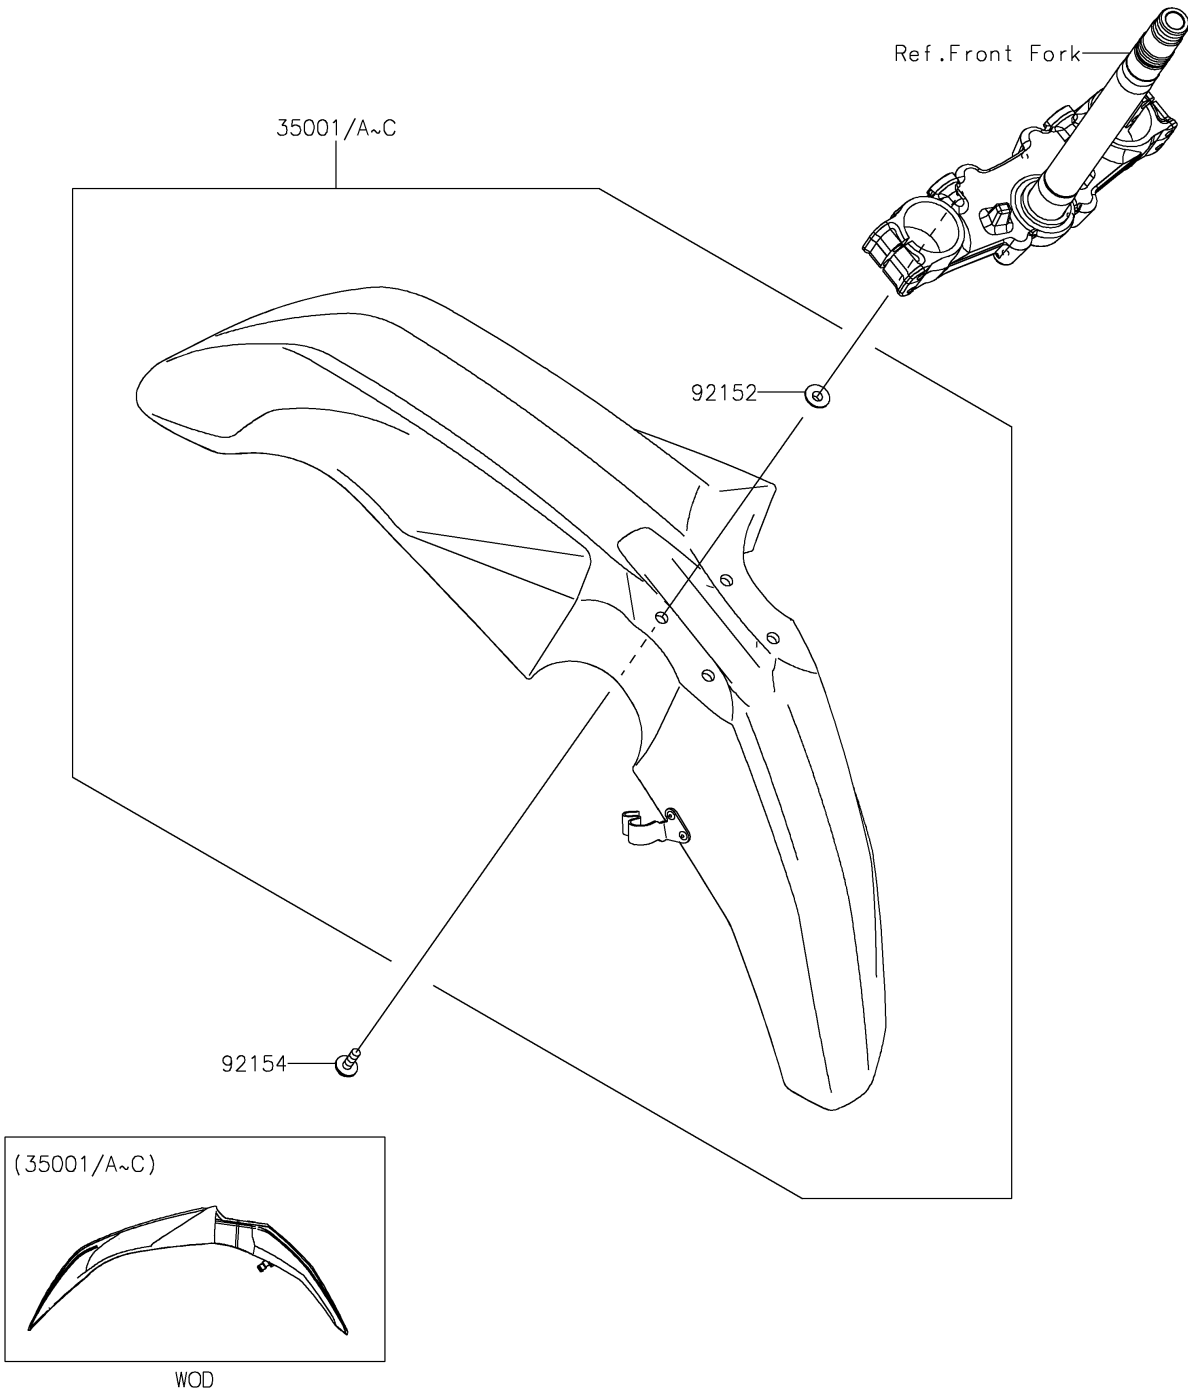

2024 KLR® 650 PARTS DIAGRAM

Front Fender(s)

F2171

2024 KLR® 650 PARTS LIST

Front Fender(s)

ITEM NAME	PART NUMBER	QUANTITY
FENDER-ASSY-FRONT,B.WHITE (Ref # 35001)	35001-0083-266	1
FENDER-ASSY-FRONT,EBONY (Ref # 35001A)	35001-0083-68L	1
FENDER-ASSY-FRONT,F.RED (Ref # 35001C)	35001-0083-6L	1
COLLAR (Ref # 92152)	92152-0427	4
BOLT,FLANGED,6X20 (Ref # 92154)	92154-0392	4