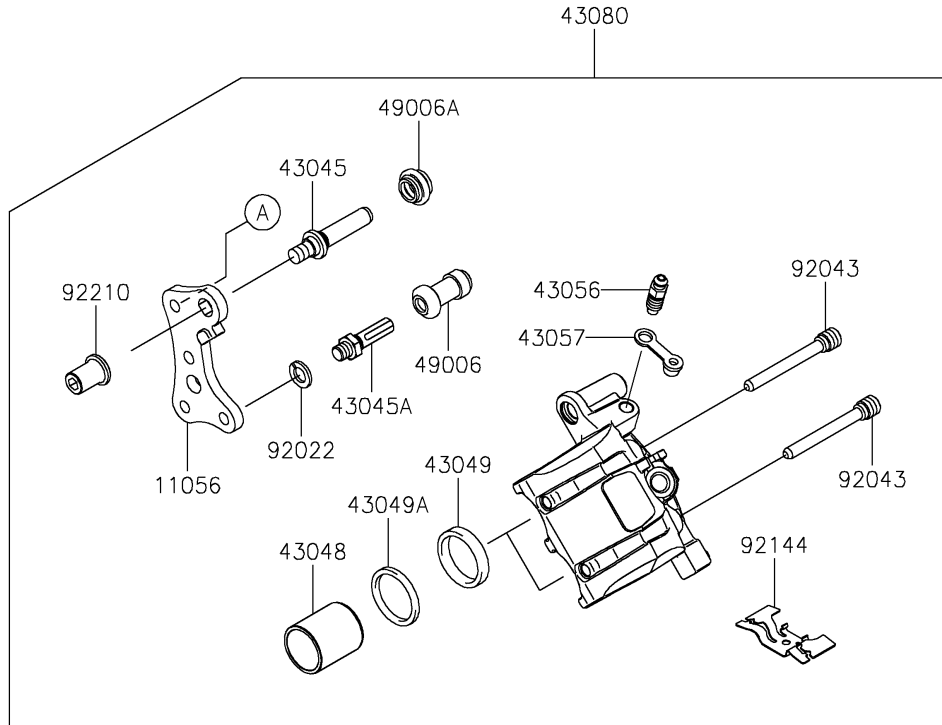

# 2023 KLR® 650 PARTS DIAGRAM

Rear Brake

F2294

## 2023 KLR® 650 PARTS LIST

### Rear Brake

ITEM NAME	PART NUMBER	QUANTITY
BRACKET,CALIPER (Ref # 11056)	11056-0202	1
DISC,RR,ABS,BLACK (Ref # 41080)	41080-0731-11H	1
HOLDER-BRAKE (Ref # 43034)	43034-0164	1
SHAFT-CALIPER (Ref # 43045)	43045-0013	1
SHAFT-CALIPER (Ref # 43045A)	43045-1010	1
PISTON-CALIPER (Ref # 43048)	43048-1068	2
PACKING,PISTON SEAL (Ref # 43049)	43049-1060	2
PACKING,PISTON SEAL (Ref # 43049A)	43049-1061	2
BREATHER-BRAKE (Ref # 43056)	43056-0004	1
CAP-BREATHER (Ref # 43057)	43057-1001	1
CALIPER-SUB-ASSY,RR,BLACK (Ref # 43080)	43080-0232-DJ	1
PAD-ASSY-BRAKE (Ref # 43082)	43082-0080	1
BOOT,CALIPER (Ref # 49006)	49006-1088	1
BOOT,CALIPER (Ref # 49006A)	49006-1242	1
WASHER,WAVE (Ref # 92022)	92022-1373	1
PIN,HANGER (Ref # 92043)	92043-1416	2
SPRING,PAD (Ref # 92144)	92144-1847	1
BOLT,DISC PLATE,8X15 (Ref # 92150)	92150-1811	6
NUT (Ref # 92210)	92210-0615	1
BOLT-FLANGED,8X20 (Ref # 130)	130BA0820	2