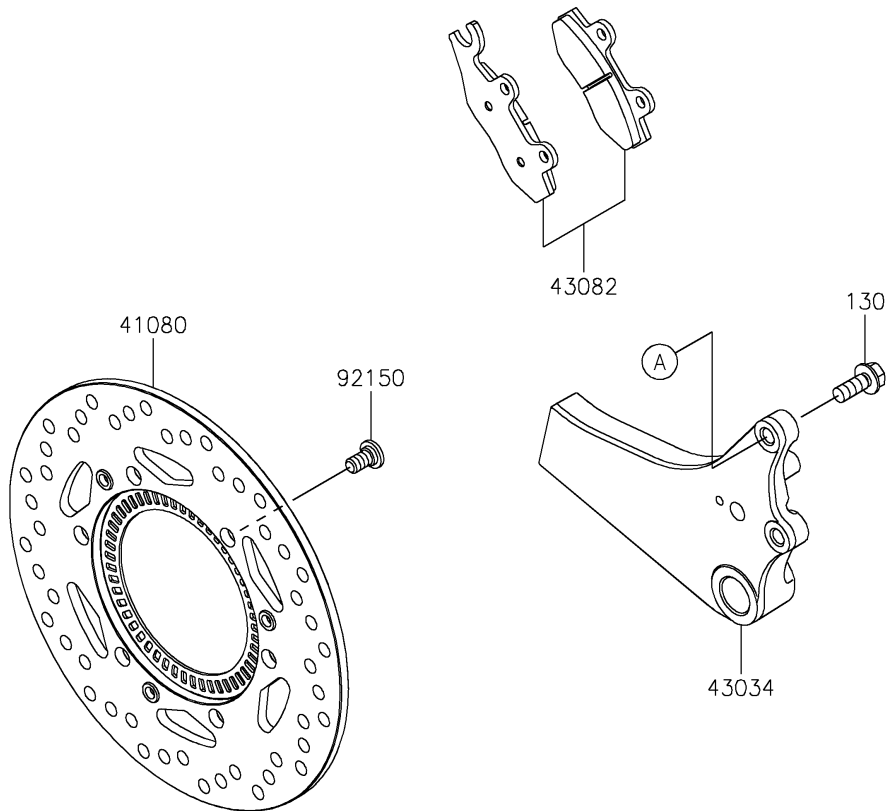

# 2023 KLR® 650 PARTS DIAGRAM

Rear Brake

F2294

## 2023 KLR® 650 PARTS LIST

### Rear Brake

ITEM NAME	PART NUMBER	QUANTITY
BRACKET,CALIPER (Ref # 11056)	11056-0202	1
DISC,RR,ABS,BLACK (Ref # 41080)	41080-0731-11H	1
HOLDER-BRAKE (Ref # 43034)	43034-0164	1
SHAFT-CALIPER (Ref # 43045)	43045-0013	1
SHAFT-CALIPER (Ref # 43045A)	43045-1010	1
PISTON-CALIPER (Ref # 43048)	43048-1068	2
PACKING,PISTON SEAL (Ref # 43049)	43049-1060	2
PACKING,PISTON SEAL (Ref # 43049A)	43049-1061	2
BREATHER-BRAKE (Ref # 43056)	43056-0004	1
CAP-BREATHER (Ref # 43057)	43057-1001	1
CALIPER-SUB-ASSY,RR,BLACK (Ref # 43080)	43080-0232-DJ	1
PAD-ASSY-BRAKE (Ref # 43082)	43082-0080	1
BOOT,CALIPER (Ref # 49006)	49006-1088	1
BOOT,CALIPER (Ref # 49006A)	49006-1242	1
WASHER,WAVE (Ref # 92022)	92022-1373	1
PIN,HANGER (Ref # 92043)	92043-1416	2
SPRING,PAD (Ref # 92144)	92144-1847	1
BOLT,DISC PLATE,8X15 (Ref # 92150)	92150-1811	6
NUT (Ref # 92210)	92210-0615	1
BOLT-FLANGED,8X20 (Ref # 130)	130BA0820	2