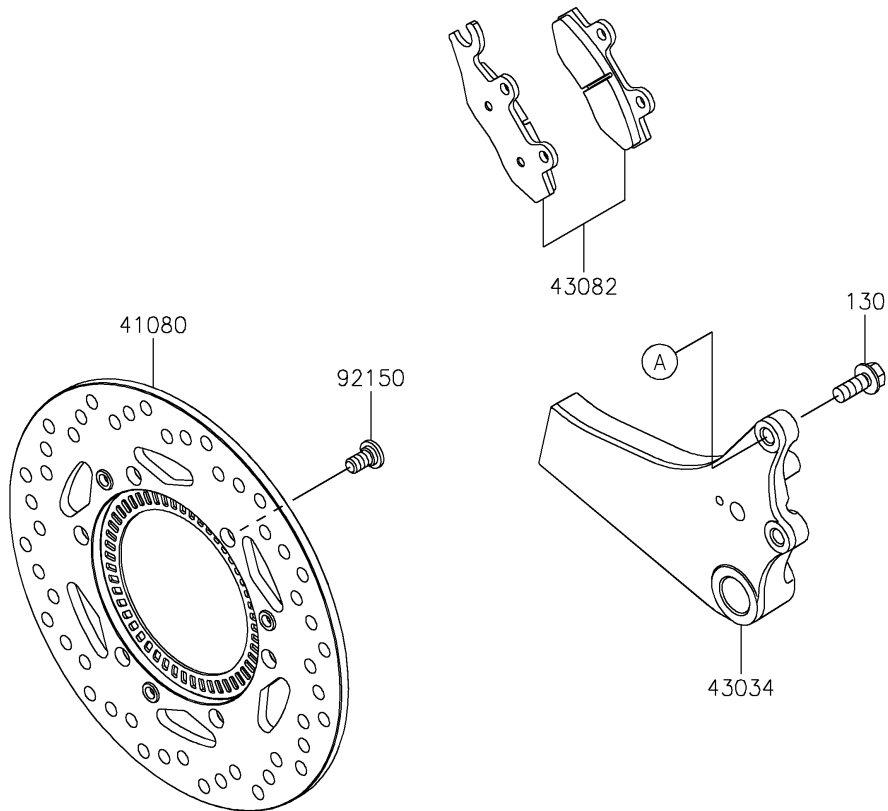

2024 KLR® 650 PARTS DIAGRAM

Rear Brake

F2294

2024 KLR® 650 PARTS LIST

Rear Brake

ITEM NAME	PART NUMBER	QUANTITY
BRACKET,CALIPER (Ref # 11056)	11056-0202	1
DISC,RR,ABS,BLACK (Ref # 41080)	41080-0731-11H	1
HOLDER-BRAKE (Ref # 43034)	43034-0164	1
SHAFT-CALIPER (Ref # 43045)	43045-0013	1
SHAFT-CALIPER (Ref # 43045A)	43045-1010	1
PISTON-CALIPER (Ref # 43048)	43048-1068	2
PACKING,PISTON SEAL (Ref # 43049)	43049-1060	2
PACKING,PISTON SEAL (Ref # 43049A)	43049-1061	2
BREATHER-BRAKE (Ref # 43056)	43056-0004	1
CAP-BREATHER (Ref # 43057)	43057-1001	1
CALIPER-SUB-ASSY,RR,BLACK (Ref # 43080)	43080-0232-DJ	1
PAD-ASSY-BRAKE (Ref # 43082)	43082-0080	1
BOOT,CALIPER (Ref # 49006)	49006-1088	1
BOOT,CALIPER (Ref # 49006A)	49006-1242	1
WASHER,WAVE (Ref # 92022)	92022-1373	1
PIN,HANGER (Ref # 92043)	92043-1416	2
SPRING,PAD (Ref # 92144)	92144-1847	1
BOLT,DISC PLATE,8X15 (Ref # 92150)	92150-1811	6
NUT (Ref # 92210)	92210-0615	1
BOLT-FLANGED,8X20 (Ref # 130)	130BA0820	2