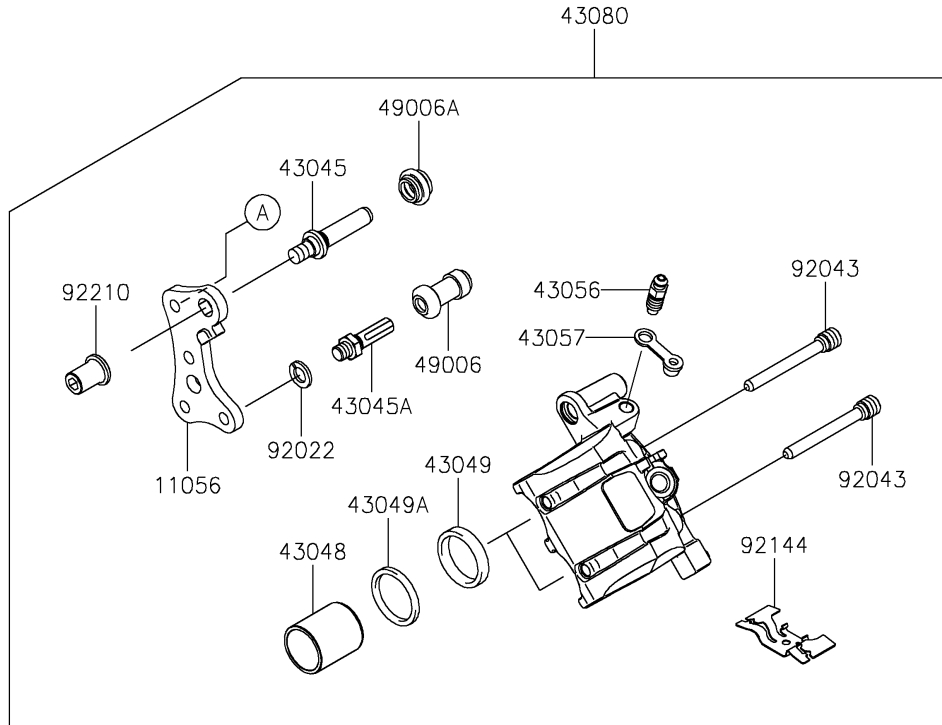

2024 KLR® 650 PARTS DIAGRAM

Rear Brake

F2294

2024 KLR® 650 PARTS LIST

Rear Brake

ITEM NAME	PART NUMBER	QUANTITY
BRACKET,CALIPER (Ref # 11056)	11056-0202	1
DISC,RR,ABS,BLACK (Ref # 41080)	41080-0731-11H	1
HOLDER-BRAKE (Ref # 43034)	43034-0164	1
SHAFT-CALIPER (Ref # 43045)	43045-0013	1
SHAFT-CALIPER (Ref # 43045A)	43045-1010	1
PISTON-CALIPER (Ref # 43048)	43048-1068	2
PACKING,PISTON SEAL (Ref # 43049)	43049-1060	2
PACKING,PISTON SEAL (Ref # 43049A)	43049-1061	2
BREATHER-BRAKE (Ref # 43056)	43056-0004	1
CAP-BREATHER (Ref # 43057)	43057-1001	1
CALIPER-SUB-ASSY,RR,BLACK (Ref # 43080)	43080-0232-DJ	1
PAD-ASSY-BRAKE (Ref # 43082)	43082-0080	1
BOOT,CALIPER (Ref # 49006)	49006-1088	1
BOOT,CALIPER (Ref # 49006A)	49006-1242	1
WASHER,WAVE (Ref # 92022)	92022-1373	1
PIN,HANGER (Ref # 92043)	92043-1416	2
SPRING,PAD (Ref # 92144)	92144-1847	1
BOLT,DISC PLATE,8X15 (Ref # 92150)	92150-1811	6
NUT (Ref # 92210)	92210-0615	1
BOLT-FLANGED,8X20 (Ref # 130)	130BA0820	2