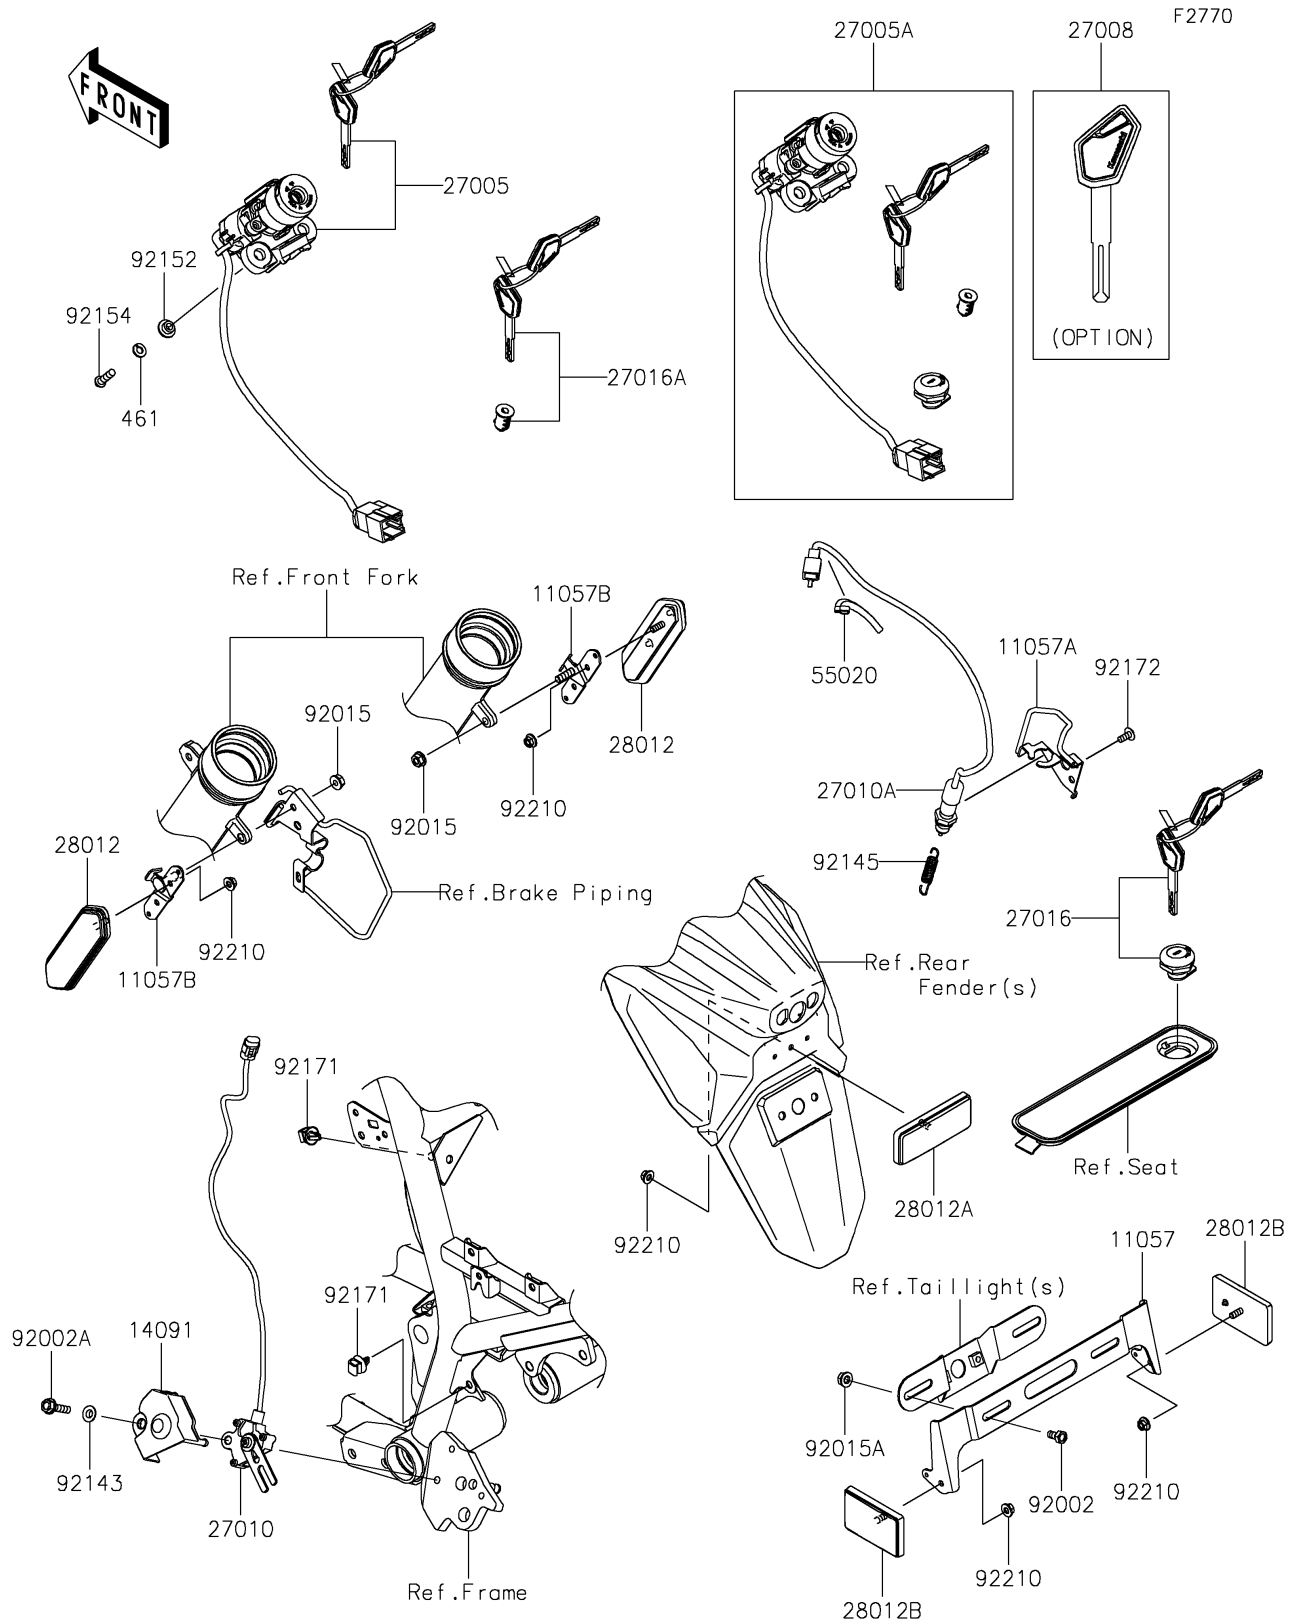

# 2025 KLR650 PARTS DIAGRAM

## Ignition Switch

## 2025 KLR650 PARTS LIST

### Ignition Switch

ITEM NAME	PART NUMBER	QUANTITY
BRACKET,REFLECTOR,RR (Ref # 11057)	11057-4368	1
BRACKET,RR BRAKE SWITCH (Ref # 11057A)	11057-7880	1
BRACKET,REFLECTOR (Ref # 11057B)	11057-7911	2
COVER,SIDE STAND SWITCH (Ref # 14091)	14091-1553	1
SWITCH-ASSY-IGNITION (Ref # 27005)	27005-0702	1
SWITCH-ASSY-IGNITION (Ref # 27005A)	27005-5189	1
KEY-LOCK,BLANK (Ref # 27008)	27008-0688	1
SWITCH,SIDE STAND (Ref # 27010)	27010-0118	1
SWITCH,REAR BRAKE (Ref # 27010A)	27010-0969	1
LOCK-ASSY,TOOL COVER (Ref # 27016)	27016-5419	1
LOCK-ASSY,TANK CAP (Ref # 27016A)	27016-5421	1
REFLECTOR-REFLEX,CCC (Ref # 28012)	28012-0045	2
REFLECTOR-REFLEX (Ref # 28012A)	28012-1077	1
REFLECTOR-REFLEX (Ref # 28012B)	28012-1088	2
GUARD,50X30 (Ref # 55020)	55020-2334	1
BOLT,6X12 (Ref # 92002)	92002-1132	2
BOLT,FLANGED,6X25 (Ref # 92002A)	92002-1582	1
NUT,FLANGED,6MM,BLACK (Ref # 92015)	92015-1233	2
NUT,FLANGED,6MM (Ref # 92015A)	92015-1367	2
COLLAR (Ref # 92143)	92143-1331	1
SPRING,REAR BRAKE (Ref # 92145)	92145-1896	1
COLLAR,6.15X10.15X6 (Ref # 92152)	92152-1535	2
BOLT,TORX,6X22 (Ref # 92154)	92154-1858	2
CLAMP (Ref # 92171)	92171-0640	2
SCREW,5X12 (Ref # 92172)	92172-1459	1
NUT,FLANGED,5MM (Ref # 92210)	92210-0007	5
WASHER-SPRING,6MM (Ref # 461)	461DA0600	2