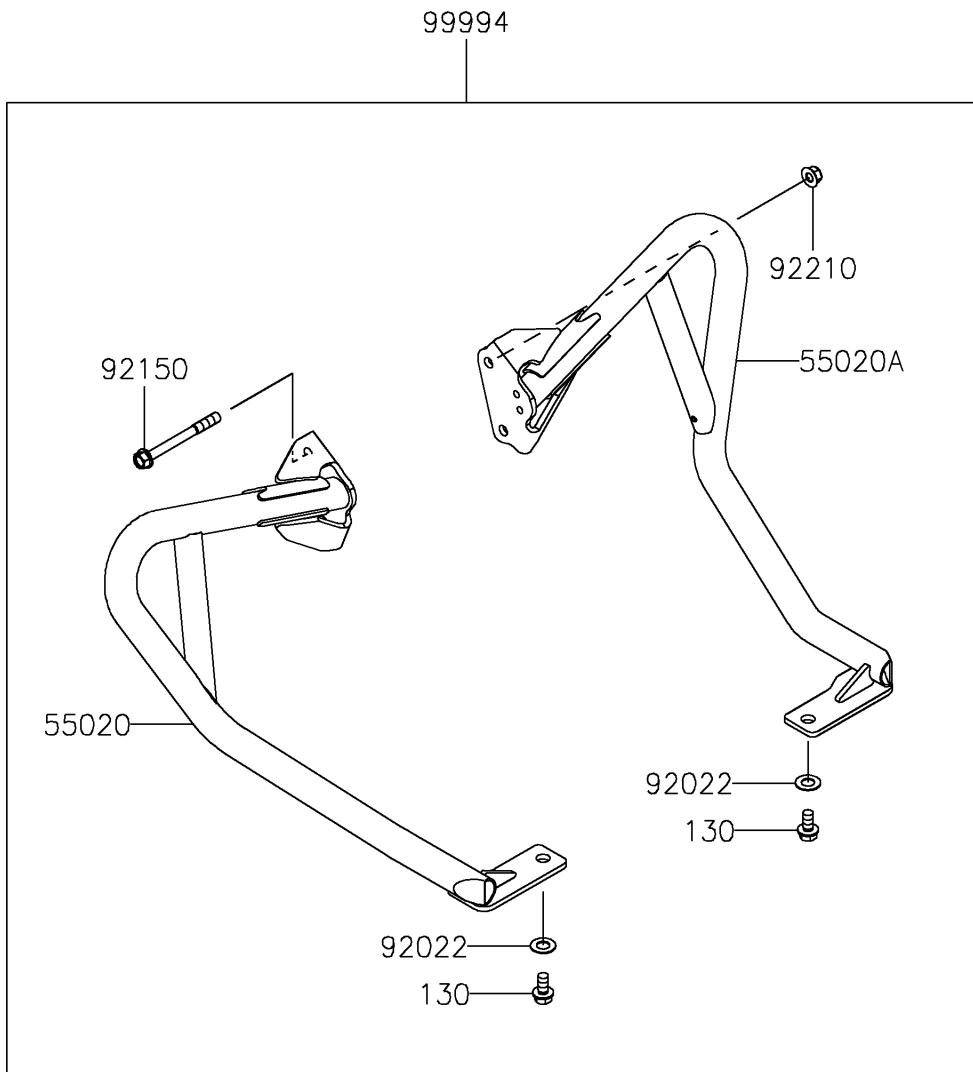

2023 KLR[®] 650 PARTS DIAGRAM

Accessory(Frame Slider)

F2910

2023 KLR® 650 PARTS LIST

Accessory(Frame Slider)

ITEM NAME	PART NUMBER	QUANTITY
GUARD,LH (Ref # 55020)	55020-2341	1
GUARD,RH (Ref # 55020A)	55020-2342	1
WASHER,10.5X20X1 (Ref # 92022)	92022-239	2
BOLT,8X80 (Ref # 92150)	92150-1162	2
NUT,FLANGED,LOCK,8MM (Ref # 92210)	92210-0159	2
FRAME SLIDER (Ref # 99994)	99994-1497	1
BOLT-FLANGED,8X16 (Ref # 130)	130CA0816	2