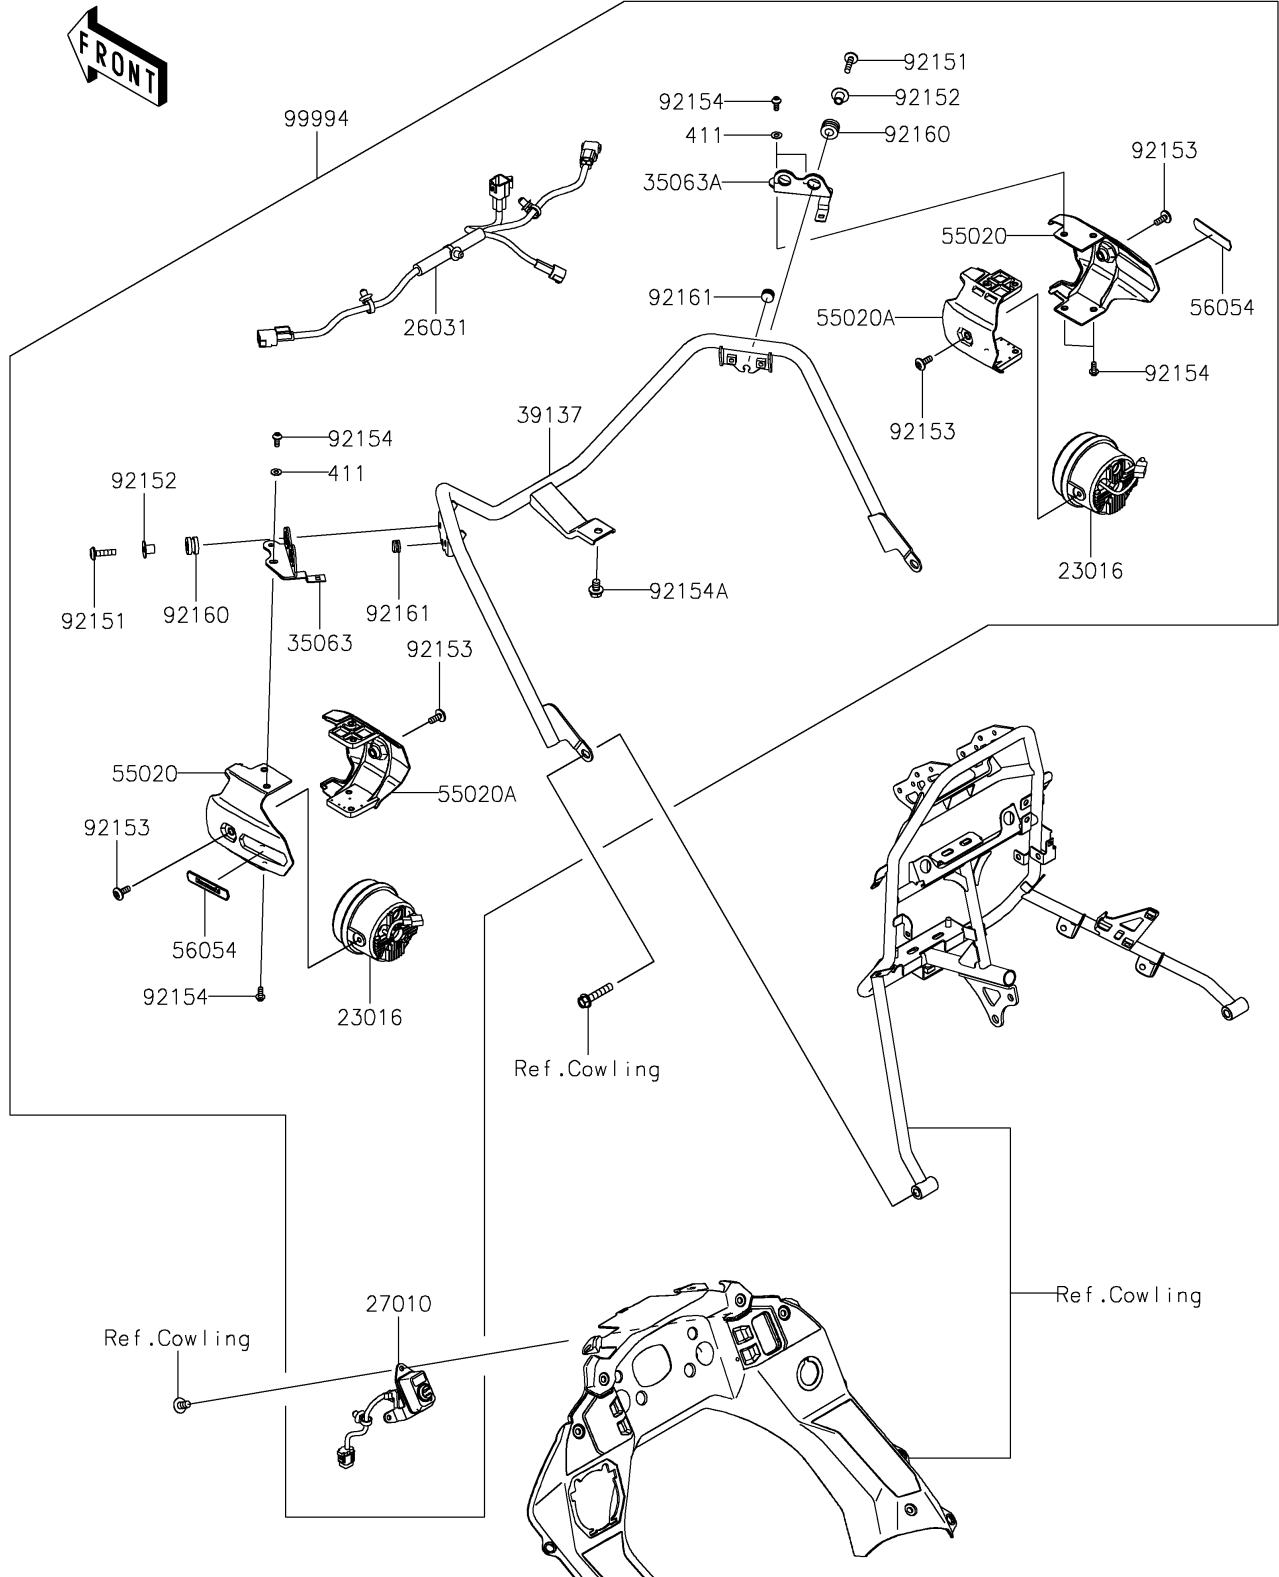

2023 KLR® 650 PARTS DIAGRAM

Accessory(Fog Lamp)

F2910B

2023 KLR® 650 PARTS LIST

Accessory(Fog Lamp)

ITEM NAME	PART NUMBER	QUANTITY
LAMP-ASSY,LED,FOG,PIAA (Ref # 23016)	23016-0599	2
HARNESS,FOG LAMP (Ref # 26031)	26031-3860	1
SWITCH,FOG LAMP (Ref # 27010)	27010-0968	1
STAY,LH (Ref # 35063)	35063-1537	1
STAY,RH (Ref # 35063A)	35063-1538	1
STAY-COMP,MAIN (Ref # 39137)	39137-0713	1
GUARD,OUTER (Ref # 55020)	55020-1825	2
GUARD,INNER (Ref # 55020A)	55020-1826	2
MARK,FOG LAMP,KAWASAKI (Ref # 56054)	56054-1695	2
BOLT,SOCKET,6X25 (Ref # 92151)	92151-1611	4
COLLAR,6.5X20X12 (Ref # 92152)	92152-2262	4
BOLT,SOCKET,6X16 (Ref # 92153)	92153-1526	4
BOLT,SOCKET,5X12 (Ref # 92154)	92154-0917	8
BOLT,FLANGED,8X12 (Ref # 92154A)	92154-4252	1
DAMPER,10X20X12 (Ref # 92160)	92160-1167	4
DAMPER,8X14X8.9 (Ref # 92161)	92161-1666	2
FOG LAMP (Ref # 99994)	99994-1498	1
WASHER-PLAIN,5MM (Ref # 411)	411AB0500	4