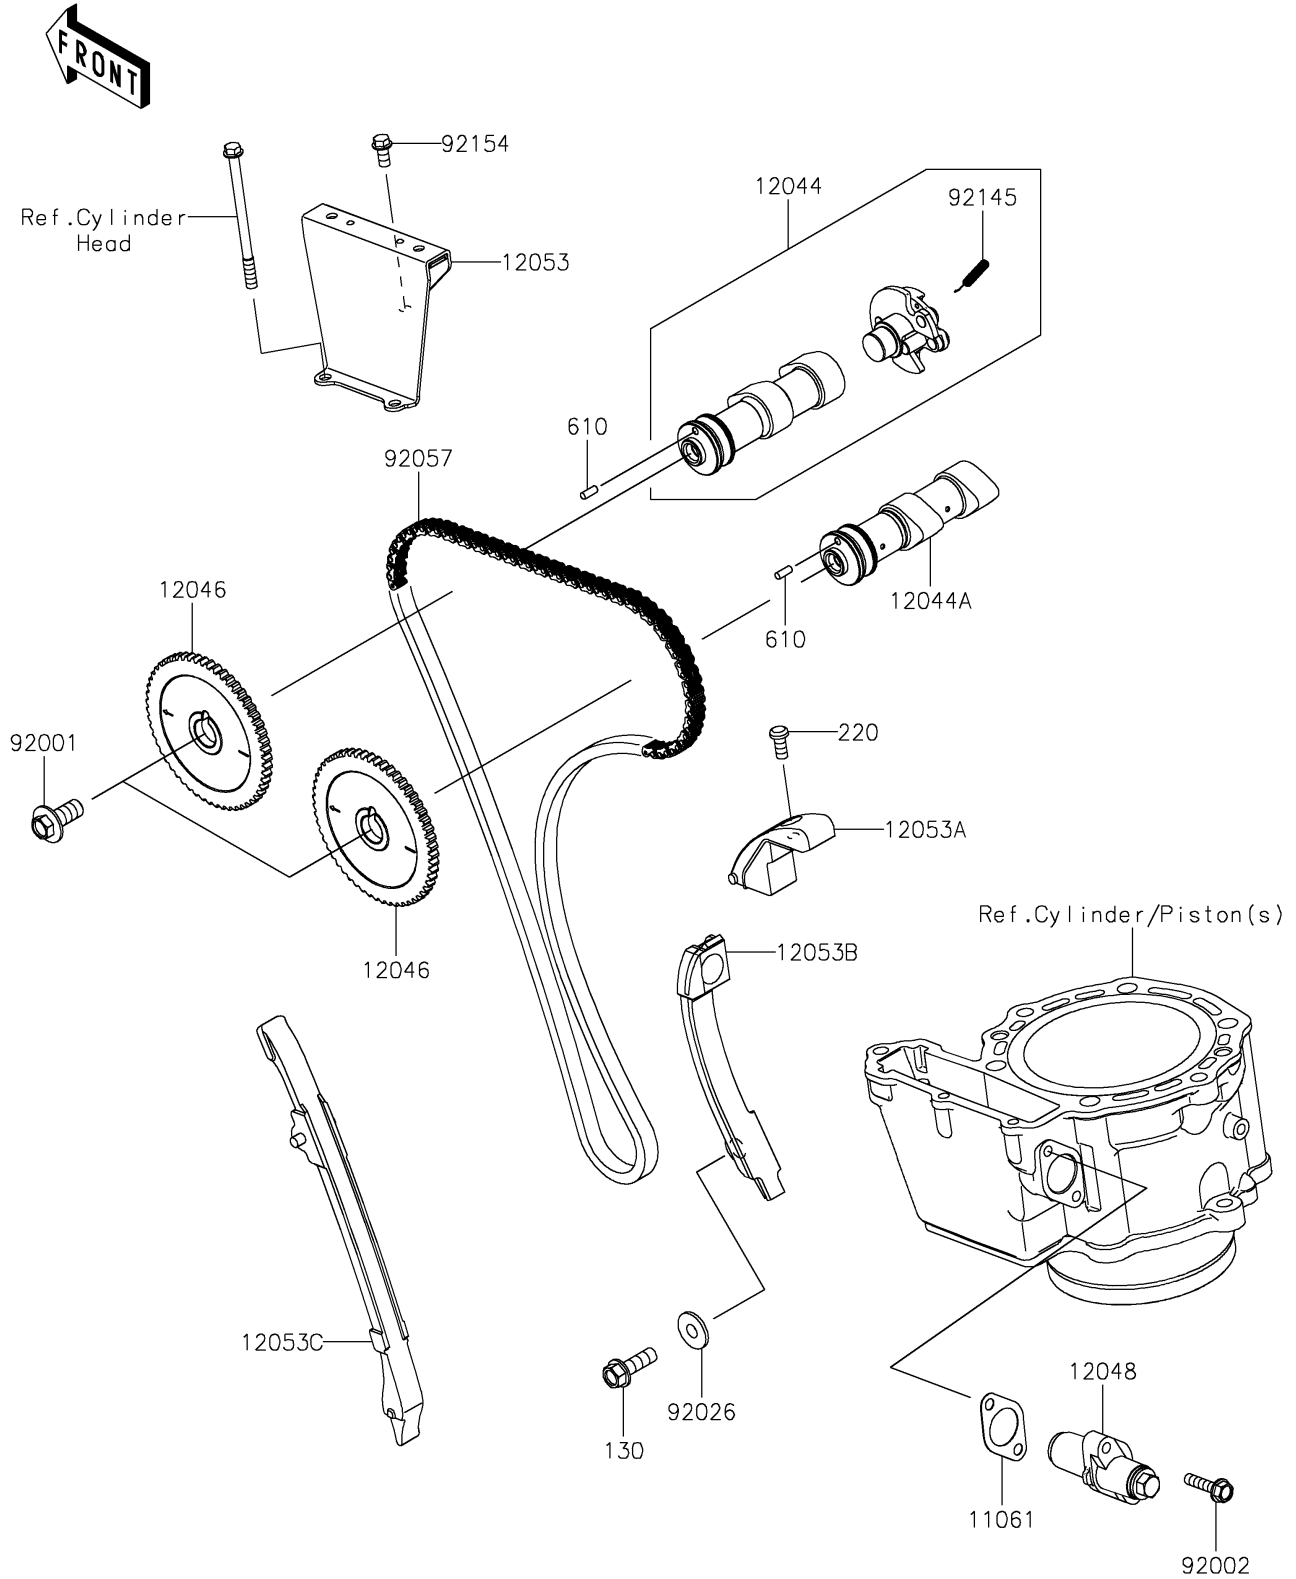

2024 KLR650 PARTS DIAGRAM

Camshaft(s)/Tensioner

E1230

2024 KLR650 PARTS LIST

Camshaft(s)/Tensioner

ITEM NAME	PART NUMBER	QUANTITY
GASKET,TENSIONER (Ref # 11061)	11061-0427	1
CAMSHAFT-VALVE,EXHAUST (Ref # 12044)	12044-1522	1
CAMSHAFT-VALVE,INTAKE (Ref # 12044A)	12044-1523	1
SPROCKET,48T (Ref # 12046)	12046-1160	2
TENSIONER-ASSY,CAM CHAIN (Ref # 12048)	12048-1141	1
GUIDE-CHAIN,UPP (Ref # 12053)	12053-0314	1
GUIDE-CHAIN,LWR (Ref # 12053A)	12053-1134	1
GUIDE-CHAIN,RR (Ref # 12053B)	12053-1222	1
GUIDE-CHAIN,FR (Ref # 12053C)	12053-1223	1
BOLT,10X23 (Ref # 92001)	92001-1859	2
BOLT,FLANGED,6X25 (Ref # 92002)	92002-1086	2
SPACER (Ref # 92026)	92026-1146	1
CHAIN,CAM,92RH2015 (Ref # 92057)	92057-0671	1
SPRING,DECOMPRESSOR (Ref # 92145)	92145-1984	1
BOLT,FLANGED,6X12 (Ref # 92154)	92154-0358	1
BOLT-FLANGED,8X25 (Ref # 130)	130BA0825	1
SCREW-PAN-CROS,6X14 (Ref # 220)	220AA0614	1
ROLLER,4X10 (Ref # 610)	610A0410	2