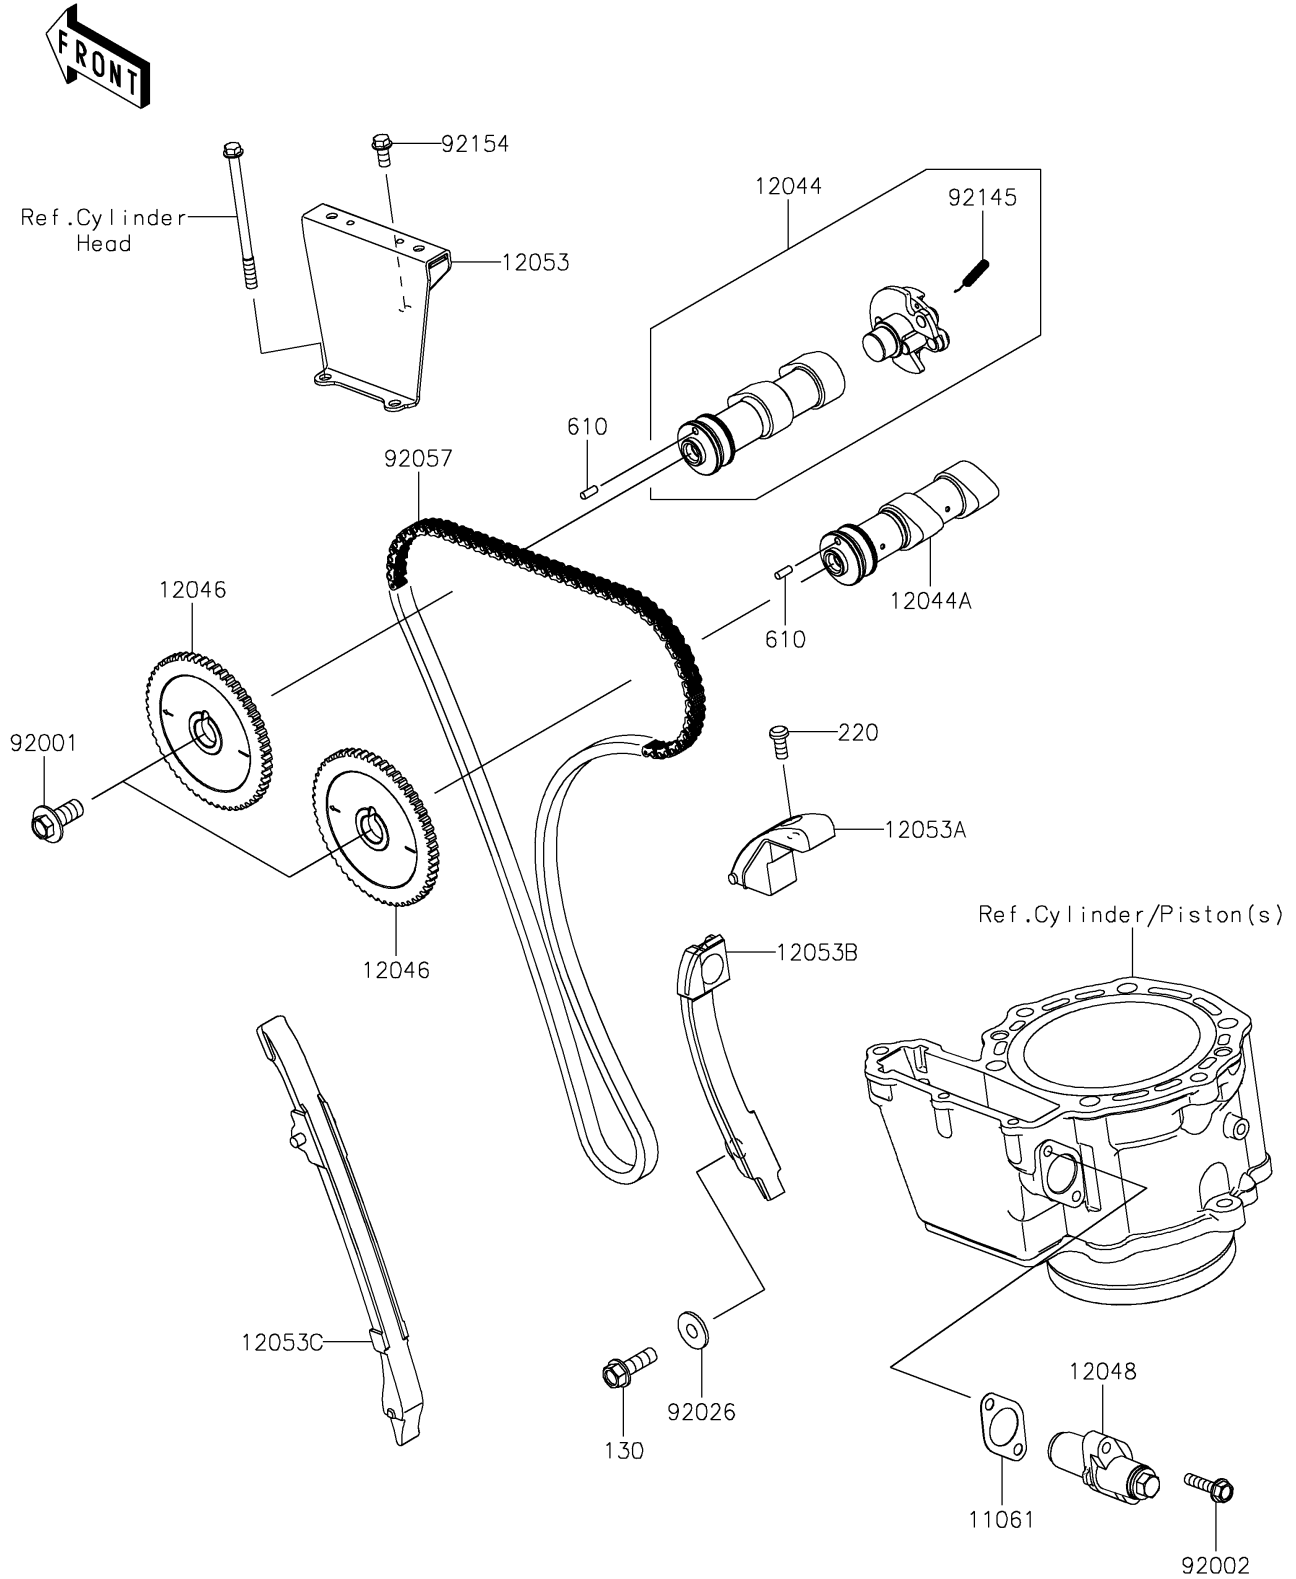

2023 KLR® 650 PARTS DIAGRAM

Camshaft(s)/Tensioner

E1230

2023 KLR® 650 PARTS LIST

Camshaft(s)/Tensioner

ITEM NAME	PART NUMBER	QUANTITY
GASKET,TENSIONER (Ref # 11061)	11061-0427	1
CAMSHAFT-VALVE,EXHAUST (Ref # 12044)	12044-1522	1
CAMSHAFT-VALVE,INTAKE (Ref # 12044A)	12044-1523	1
SPROCKET,48T (Ref # 12046)	12046-1160	2
TENSIONER-ASSY,CAM CHAIN (Ref # 12048)	12048-1141	1
GUIDE-CHAIN,UPP (Ref # 12053)	12053-0314	1
GUIDE-CHAIN,LWR (Ref # 12053A)	12053-1134	1
GUIDE-CHAIN,RR (Ref # 12053B)	12053-1222	1
GUIDE-CHAIN,FR (Ref # 12053C)	12053-1223	1
BOLT,10X23 (Ref # 92001)	92001-1859	2
BOLT,FLANGED,6X25 (Ref # 92002)	92002-1086	2
SPACER (Ref # 92026)	92026-1146	1
CHAIN,CAM,92RH2015 (Ref # 92057)	92057-0671	1
SPRING,DECOMPRESSOR (Ref # 92145)	92145-1984	1
BOLT,FLANGED,6X12 (Ref # 92154)	92154-0358	1
BOLT-FLANGED,8X25 (Ref # 130)	130BA0825	1
SCREW-PAN-CROS,6X14 (Ref # 220)	220AA0614	1
ROLLER,4X10 (Ref # 610)	610A0410	2