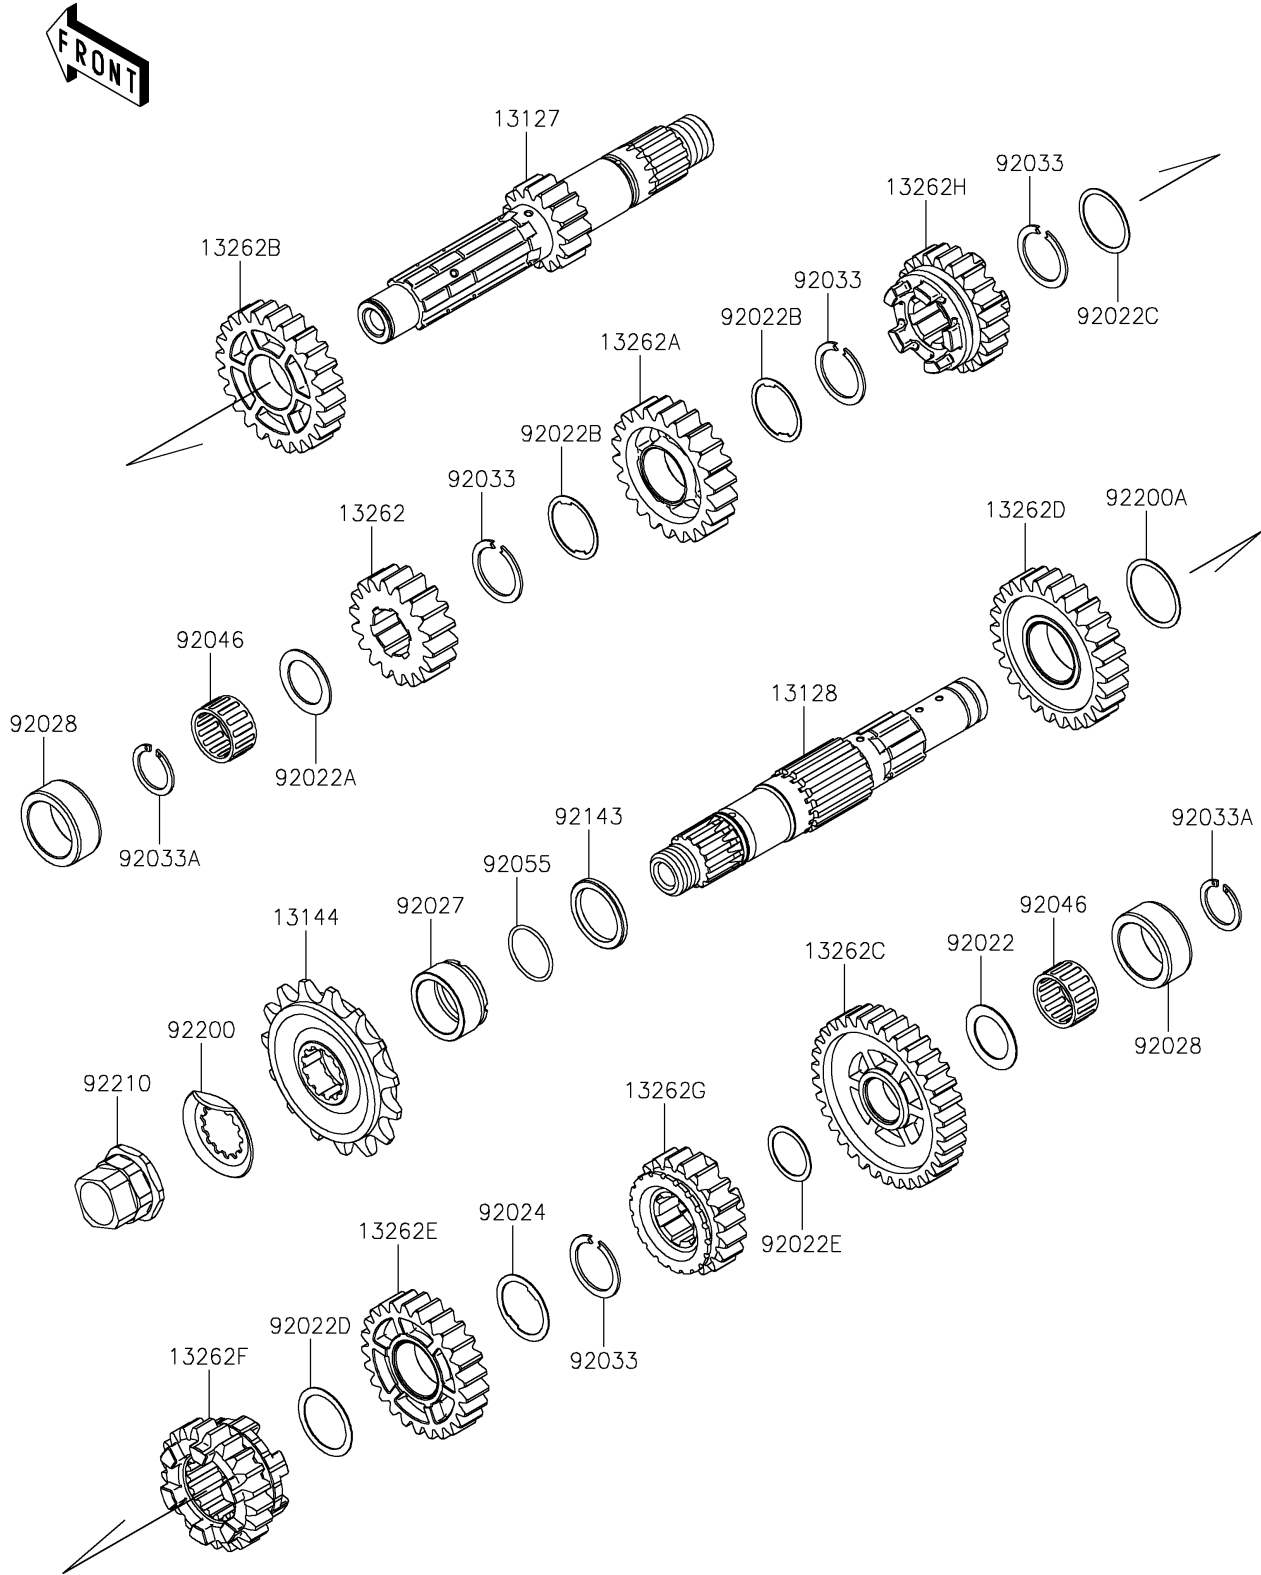

2023 KLR® 650 PARTS DIAGRAM

Transmission

E1361

2023 KLR® 650 PARTS LIST

Transmission

ITEM NAME	PART NUMBER	QUANTITY
-----------	-------------	----------