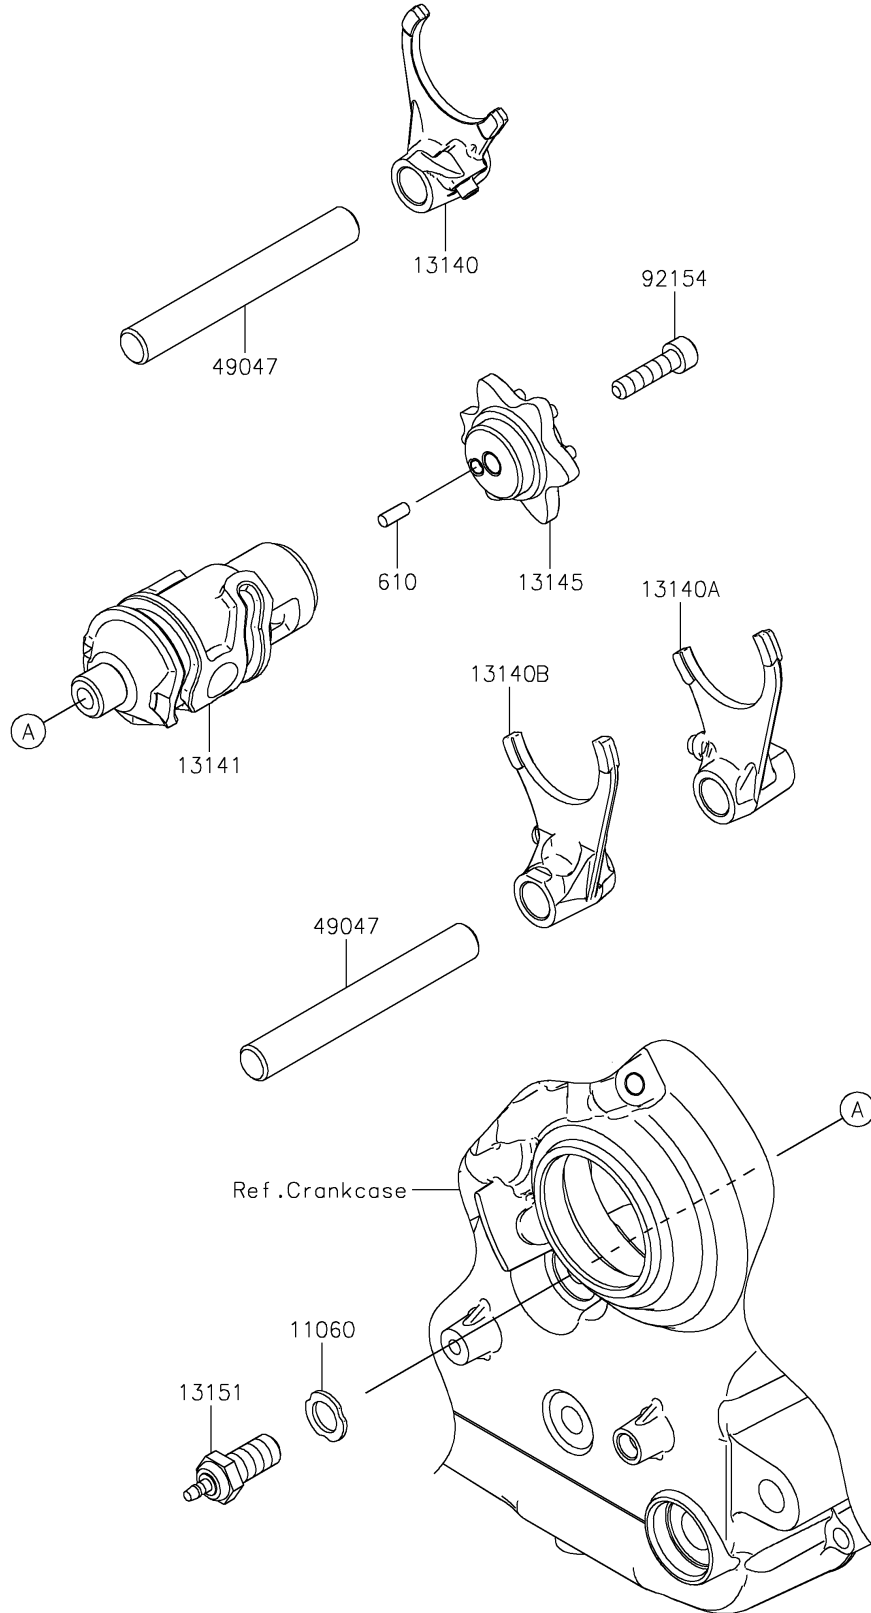

2023 KLR® 650 PARTS DIAGRAM

Gear Change Drum/Shift Fork(s)

E1362

2023 KLR® 650 PARTS LIST

Gear Change Drum/Shift Fork(s)

ITEM NAME	PART NUMBER	QUANTITY
GASKET,10.5X16X1.5 (Ref # 11060)	11060-1676	1
FORK-SHIFT (Ref # 13140)	13140-0694	1
FORK-SHIFT,LOW (Ref # 13140A)	13140-1023	1
FORK-SHIFT,2ND&3RD (Ref # 13140B)	13140-1024	1
DRUM-CHANGE (Ref # 13141)	13141-0613	1
CAM-CHANGE DRUM (Ref # 13145)	13145-0050	1
SWITCH-COMP (Ref # 13151)	13151-0559	1
ROD-SHIFT,L=93.7 (Ref # 49047)	49047-0039	2
BOLT,SOCKET,6X25 (Ref # 92154)	92154-0477	1
ROLLER,4X10 (Ref # 610)	610A0410	1