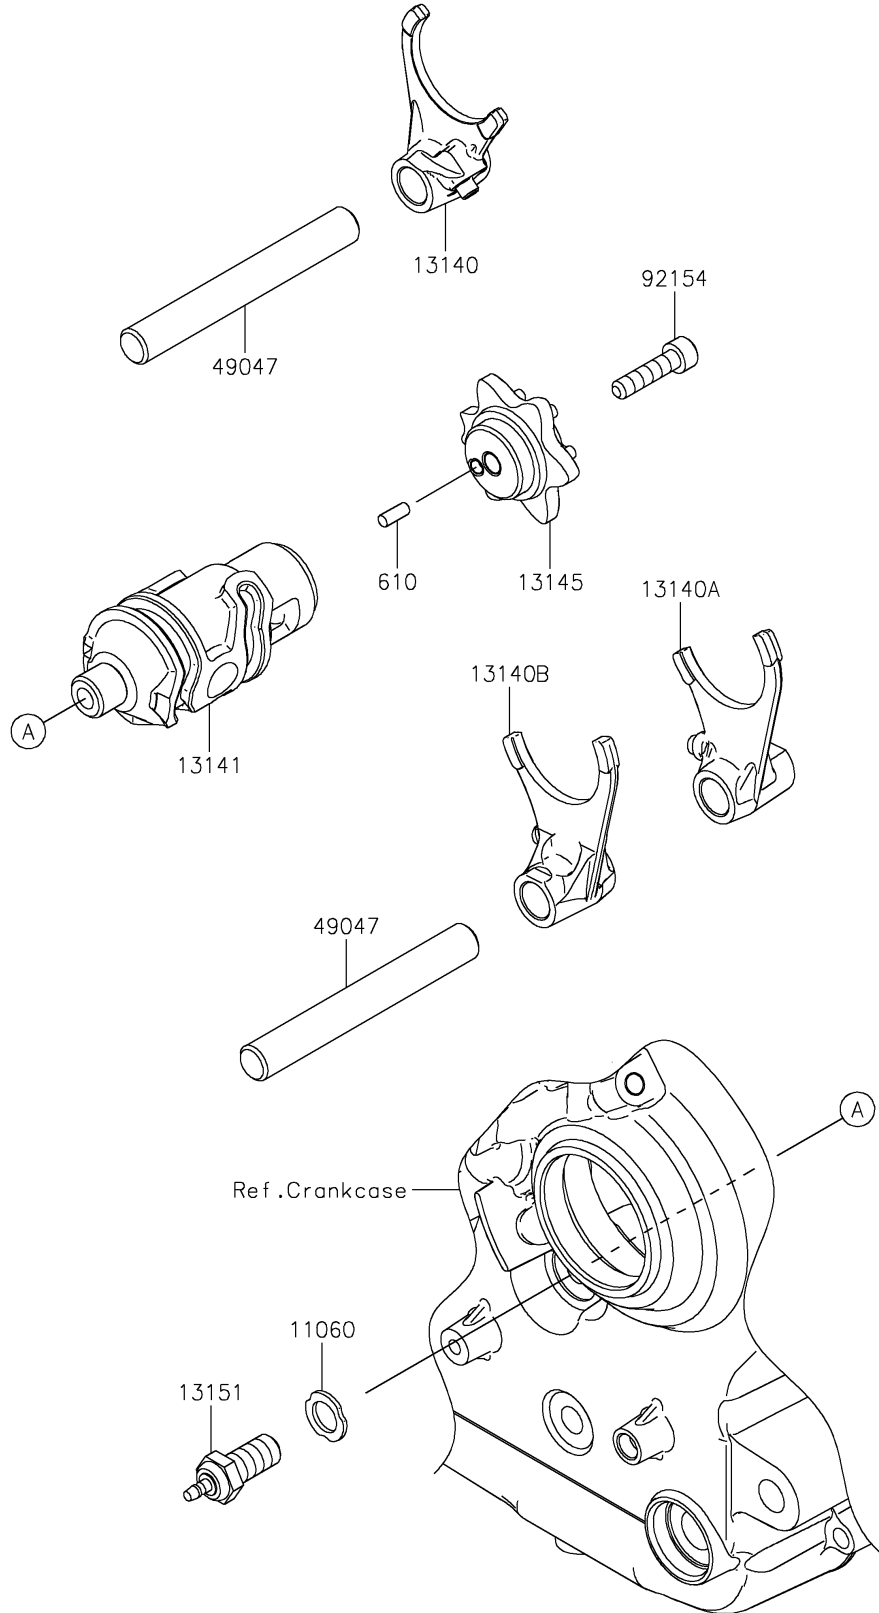

2024 KLR650 PARTS DIAGRAM

Gear Change Drum/Shift Fork(s)

E1362

2024 KLR650 PARTS LIST

Gear Change Drum/Shift Fork(s)

ITEM NAME	PART NUMBER	QUANTITY
GASKET,10.5X16X1.5 (Ref # 11060)	11060-1676	1
FORK-SHIFT (Ref # 13140)	13140-0694	1
FORK-SHIFT,LOW (Ref # 13140A)	13140-1023	1
FORK-SHIFT,2ND&3RD (Ref # 13140B)	13140-1024	1
DRUM-CHANGE (Ref # 13141)	13141-0613	1
CAM-CHANGE DRUM (Ref # 13145)	13145-0050	1
SWITCH-COMP (Ref # 13151)	13151-0559	1
ROD-SHIFT,L=93.7 (Ref # 49047)	49047-0039	2
BOLT,SOCKET,6X25 (Ref # 92154)	92154-0477	1
ROLLER,4X10 (Ref # 610)	610A0410	1