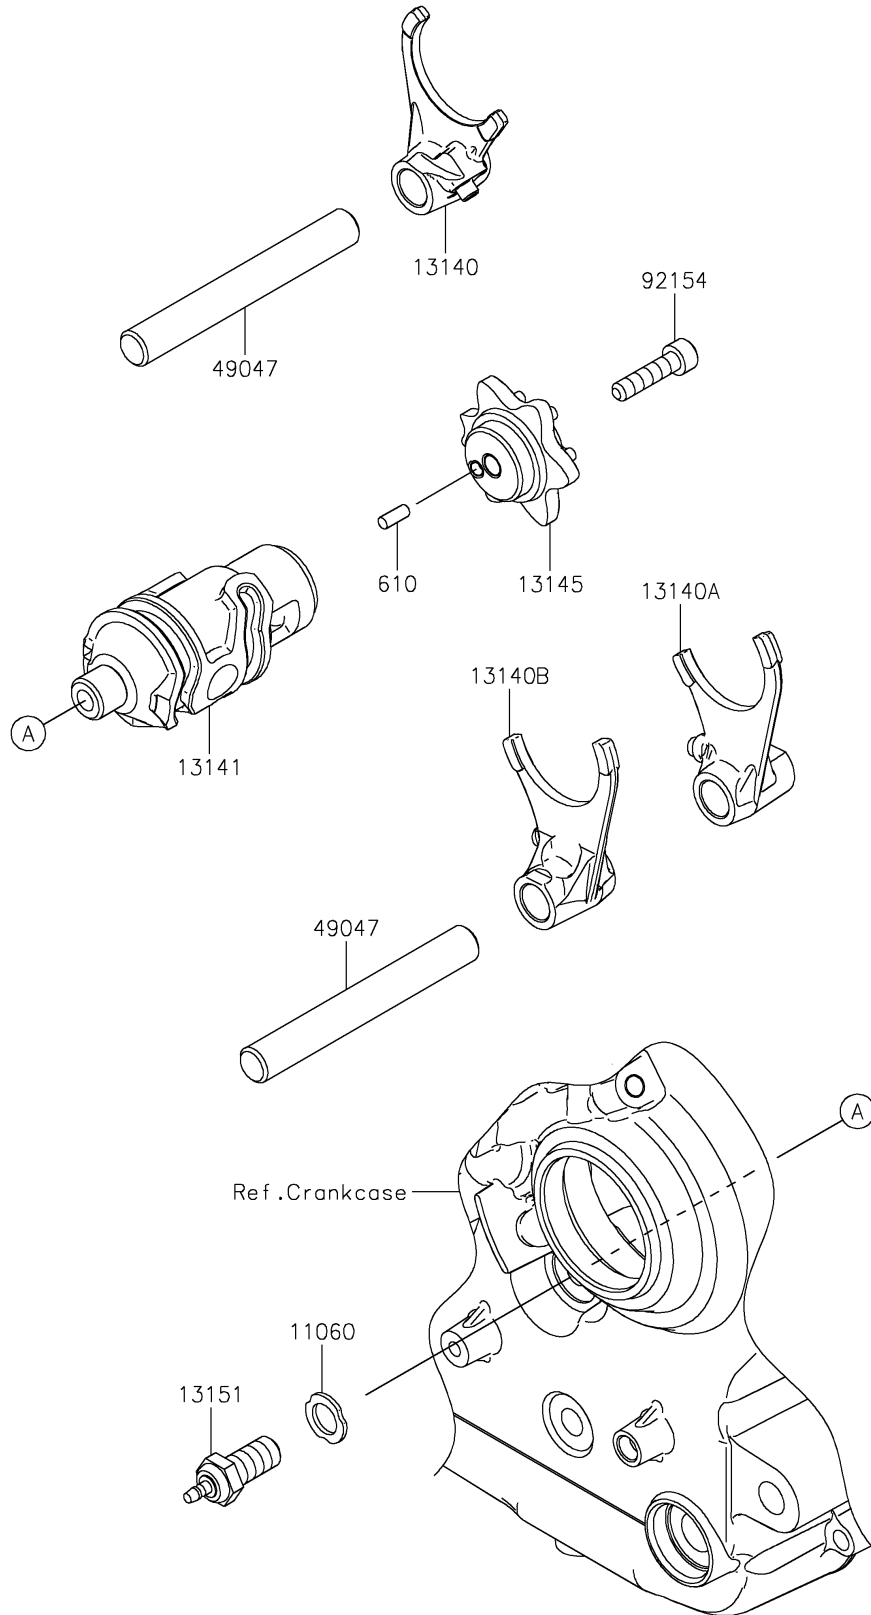

2025 KLR650 PARTS DIAGRAM

Gear Change Drum/Shift Fork(s)

E1362

2025 KLR650 PARTS LIST

Gear Change Drum/Shift Fork(s)

ITEM NAME	PART NUMBER	QUANTITY
GASKET,10.5X16X1.5 (Ref # 11060)	11060-1676	1
FORK-SHIFT (Ref # 13140)	13140-0694	1
FORK-SHIFT,LOW (Ref # 13140A)	13140-1023	1
FORK-SHIFT,2ND&3RD (Ref # 13140B)	13140-1024	1
DRUM-CHANGE (Ref # 13141)	13141-0613	1
CAM-CHANGE DRUM (Ref # 13145)	13145-0050	1
SWITCH-COMP (Ref # 13151)	13151-0559	1
ROD-SHIFT,L=93.7 (Ref # 49047)	49047-0039	2
BOLT,SOCKET,6X25 (Ref # 92154)	92154-0477	1
ROLLER,4X10 (Ref # 610)	610A0410	1