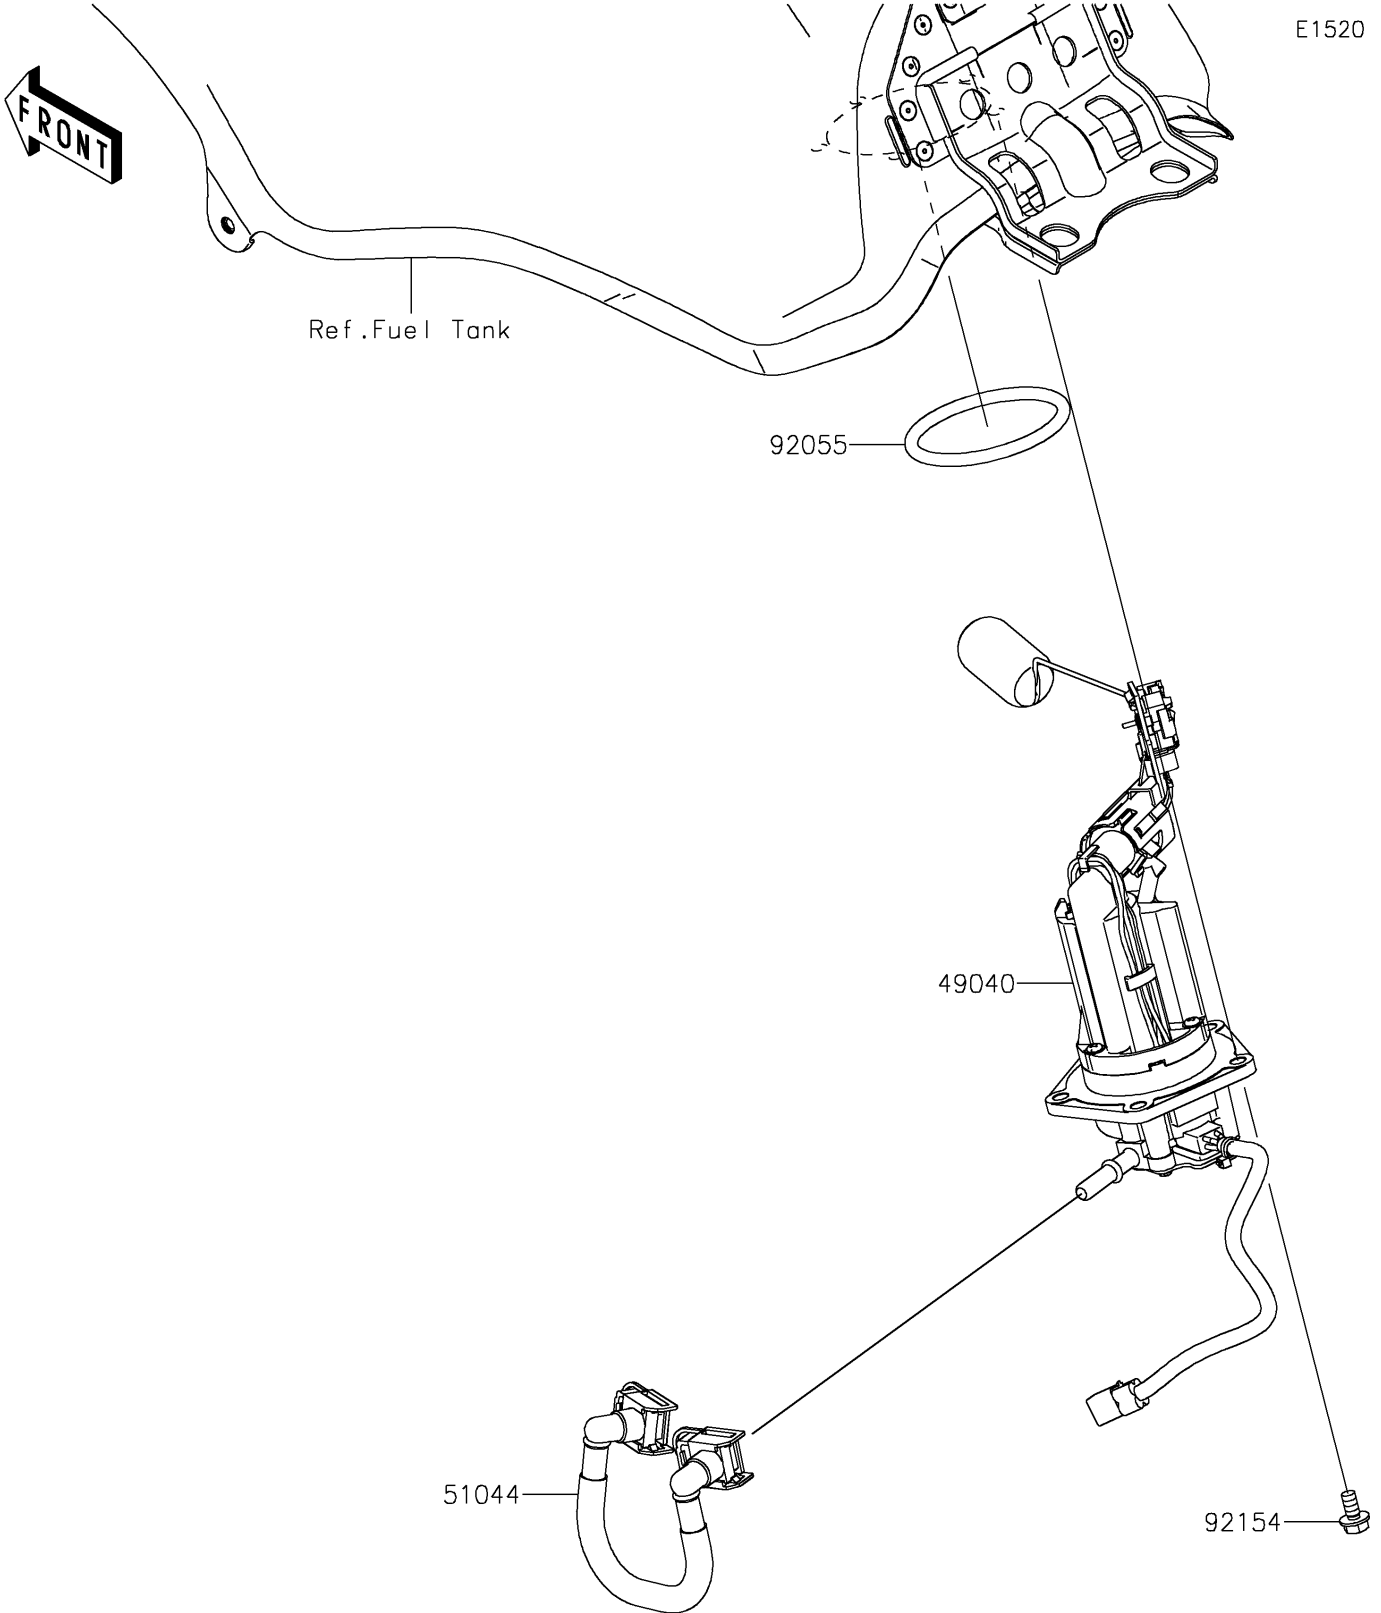

# 2023 KLR® 650 PARTS DIAGRAM

Fuel Pump

## 2023 KLR® 650 PARTS LIST

### Fuel Pump

ITEM NAME	PART NUMBER	QUANTITY
PUMP-FUEL (Ref # 49040)	49040-0799	1
TUBE-ASSY,FUEL (Ref # 51044)	51044-0961	1
RING-O,64.6X5.7 (Ref # 92055)	92055-0185	1
BOLT,FLANGED,6X12 (Ref # 92154)	92154-1848	5