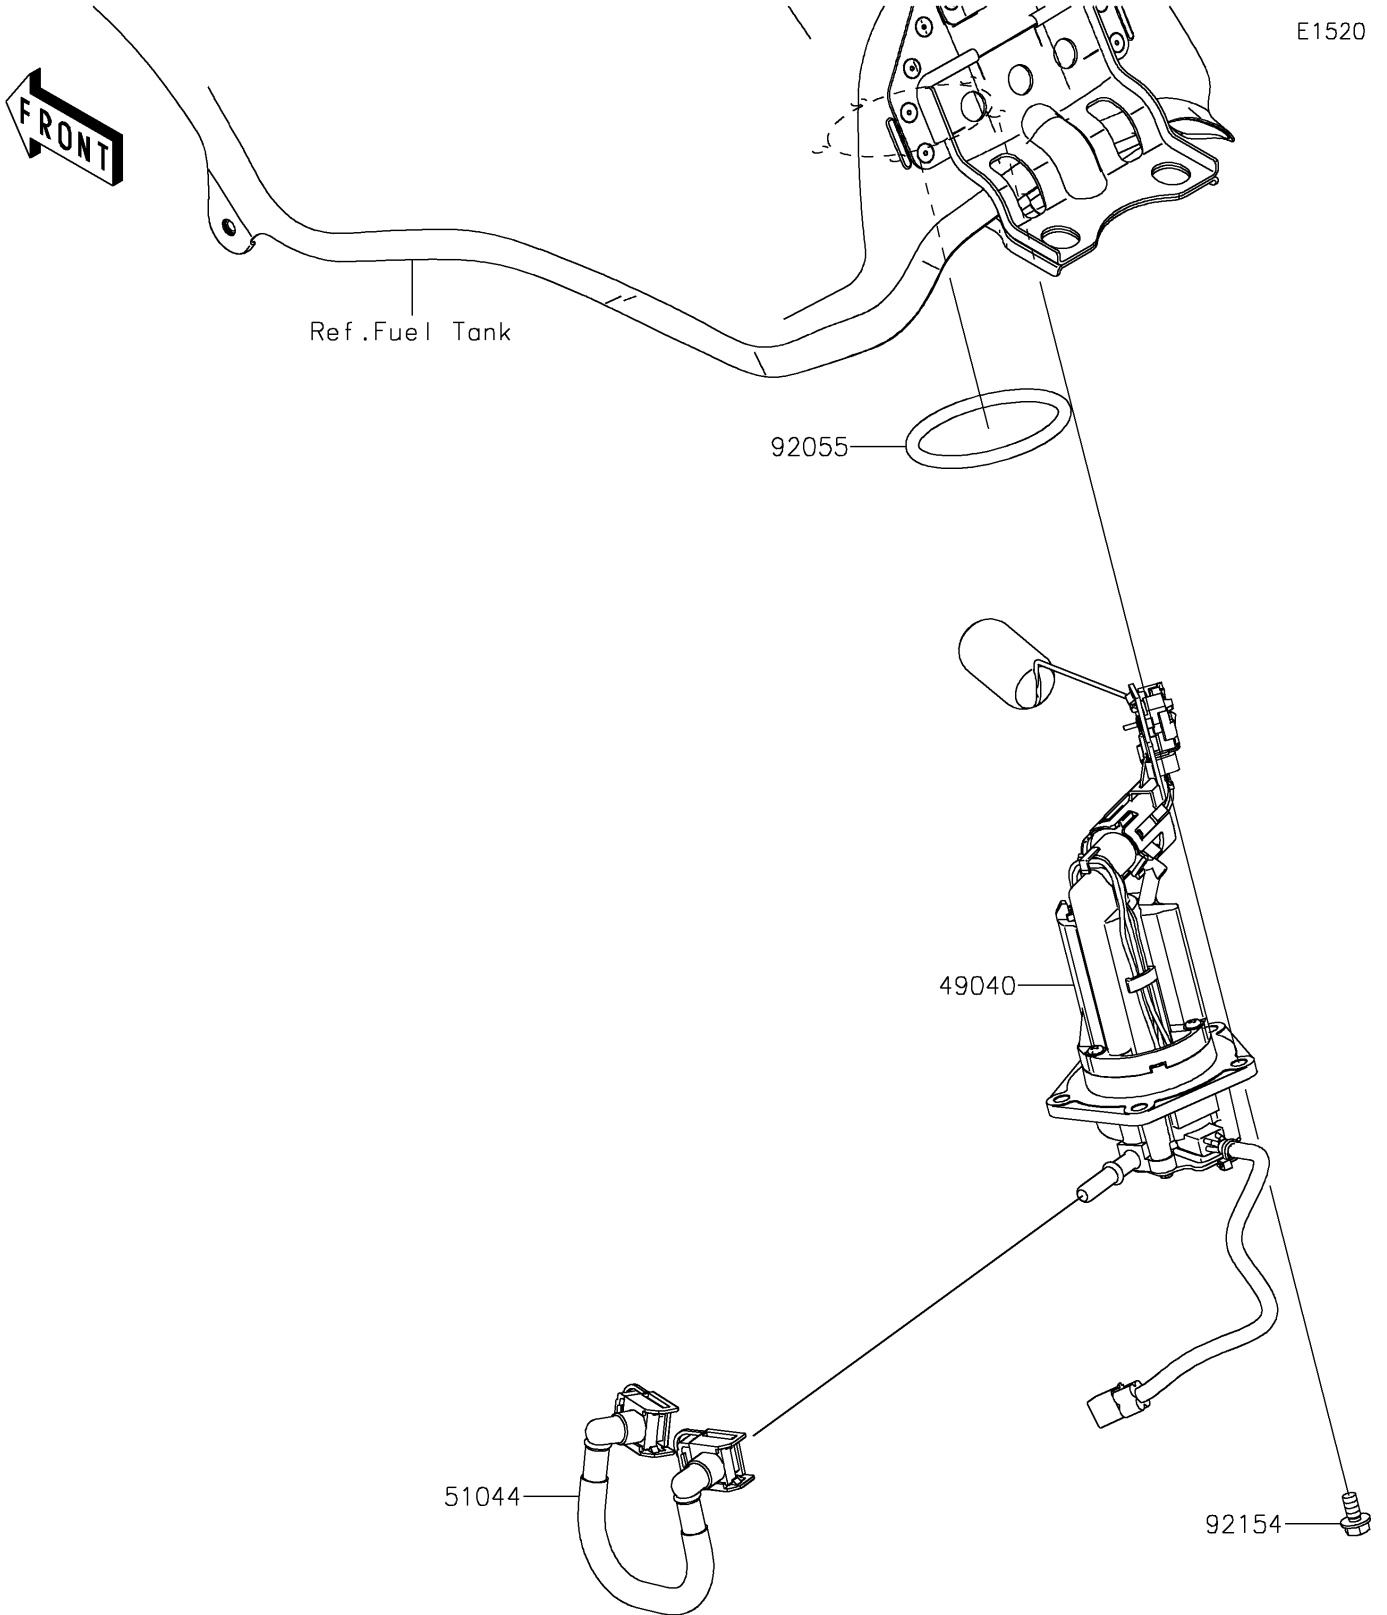

2023 KLR® 650 PARTS DIAGRAM

Fuel Pump

E1520

2023 KLR® 650 PARTS LIST

Fuel Pump

ITEM NAME	PART NUMBER	QUANTITY
PUMP-FUEL (Ref # 49040)	49040-0799	1
TUBE-ASSY,FUEL (Ref # 51044)	51044-0961	1
RING-O,64.6X5.7 (Ref # 92055)	92055-0185	1
BOLT,FLANGED,6X12 (Ref # 92154)	92154-1848	5