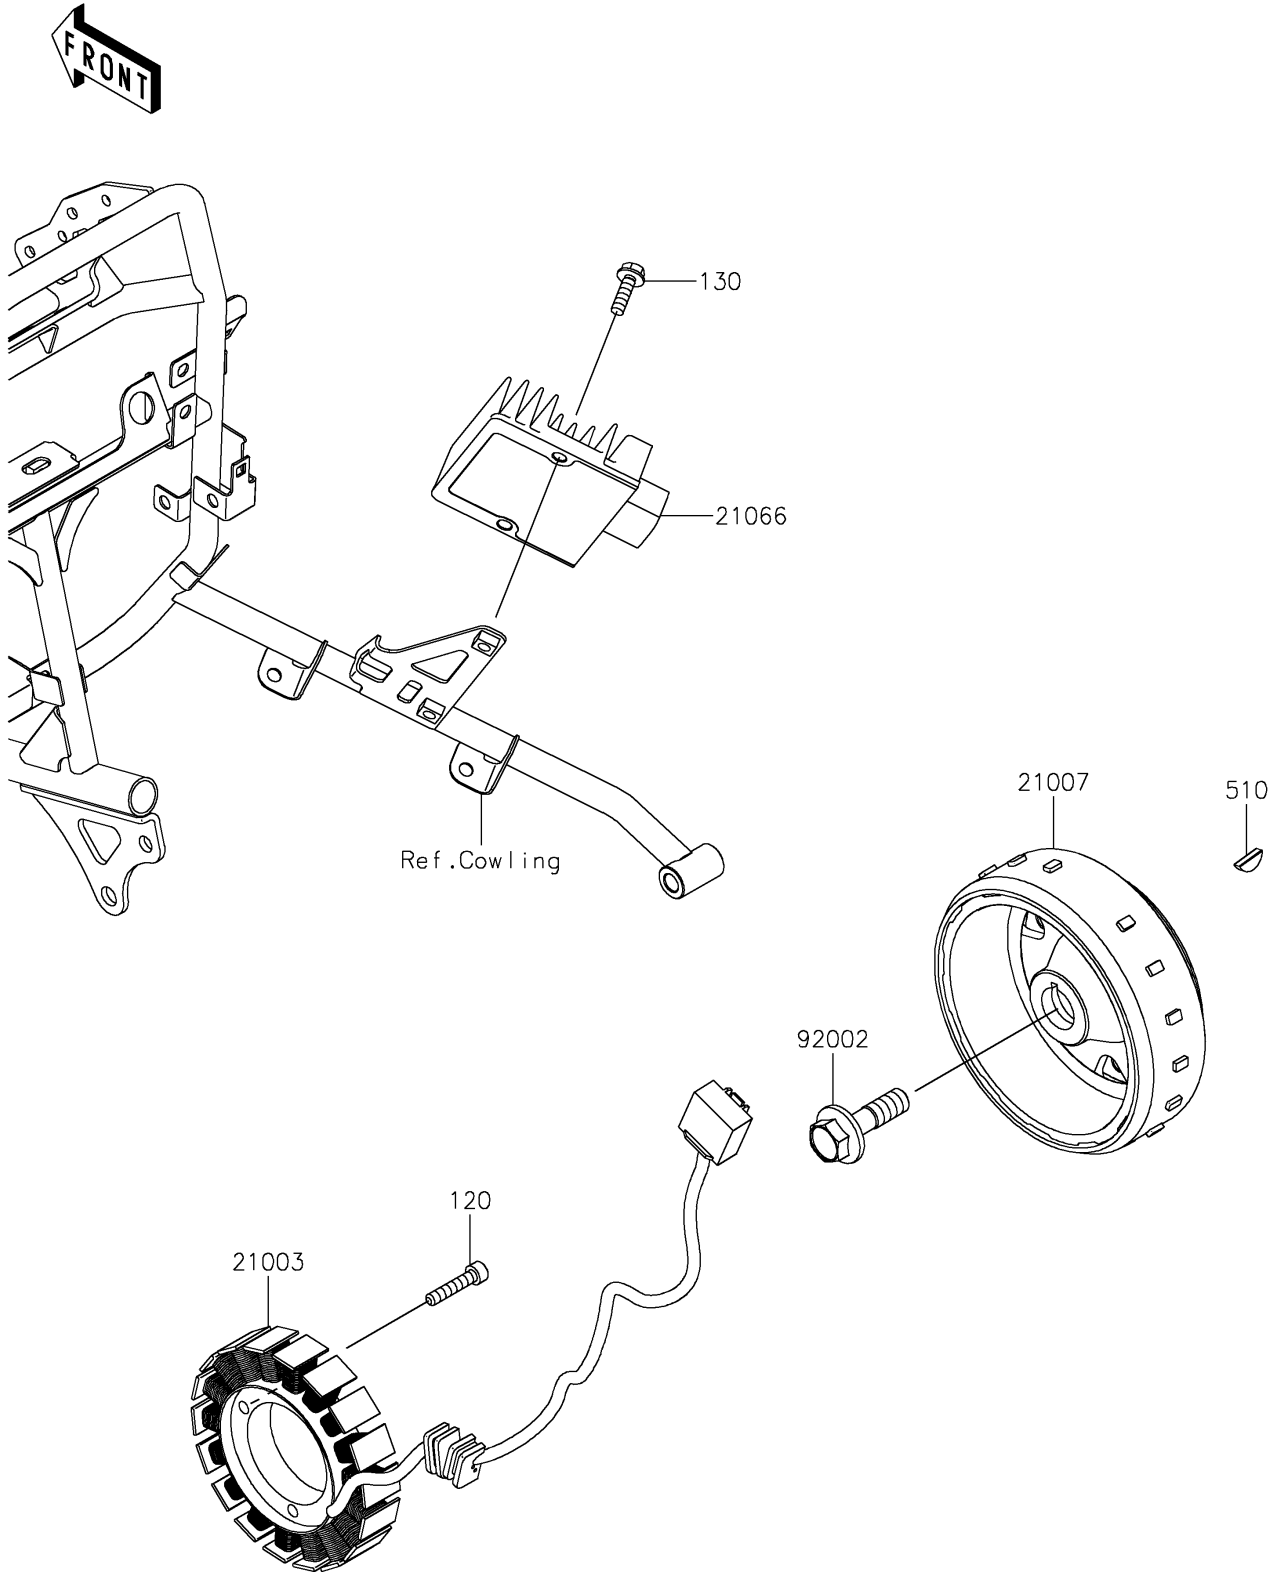

# 2025 KLR650 PARTS DIAGRAM

Generator

E1810

## 2025 KLR650 PARTS LIST

### Generator

ITEM NAME	PART NUMBER	QUANTITY
STATOR (Ref # 21003)	21003-0208	1
ROTOR (Ref # 21007)	21007-0708	1
REGULATOR-VOLTAGE (Ref # 21066)	21066-0761	1
BOLT,FLANGED,12X40 (Ref # 92002)	92002-1693	1
BOLT-SOCKET,6X30 (Ref # 120)	120CA0630	3
BOLT-FLANGED,6X20 (Ref # 130)	130BA0620	2
KEY-WOODRUFF (Ref # 510)	510A4200	1