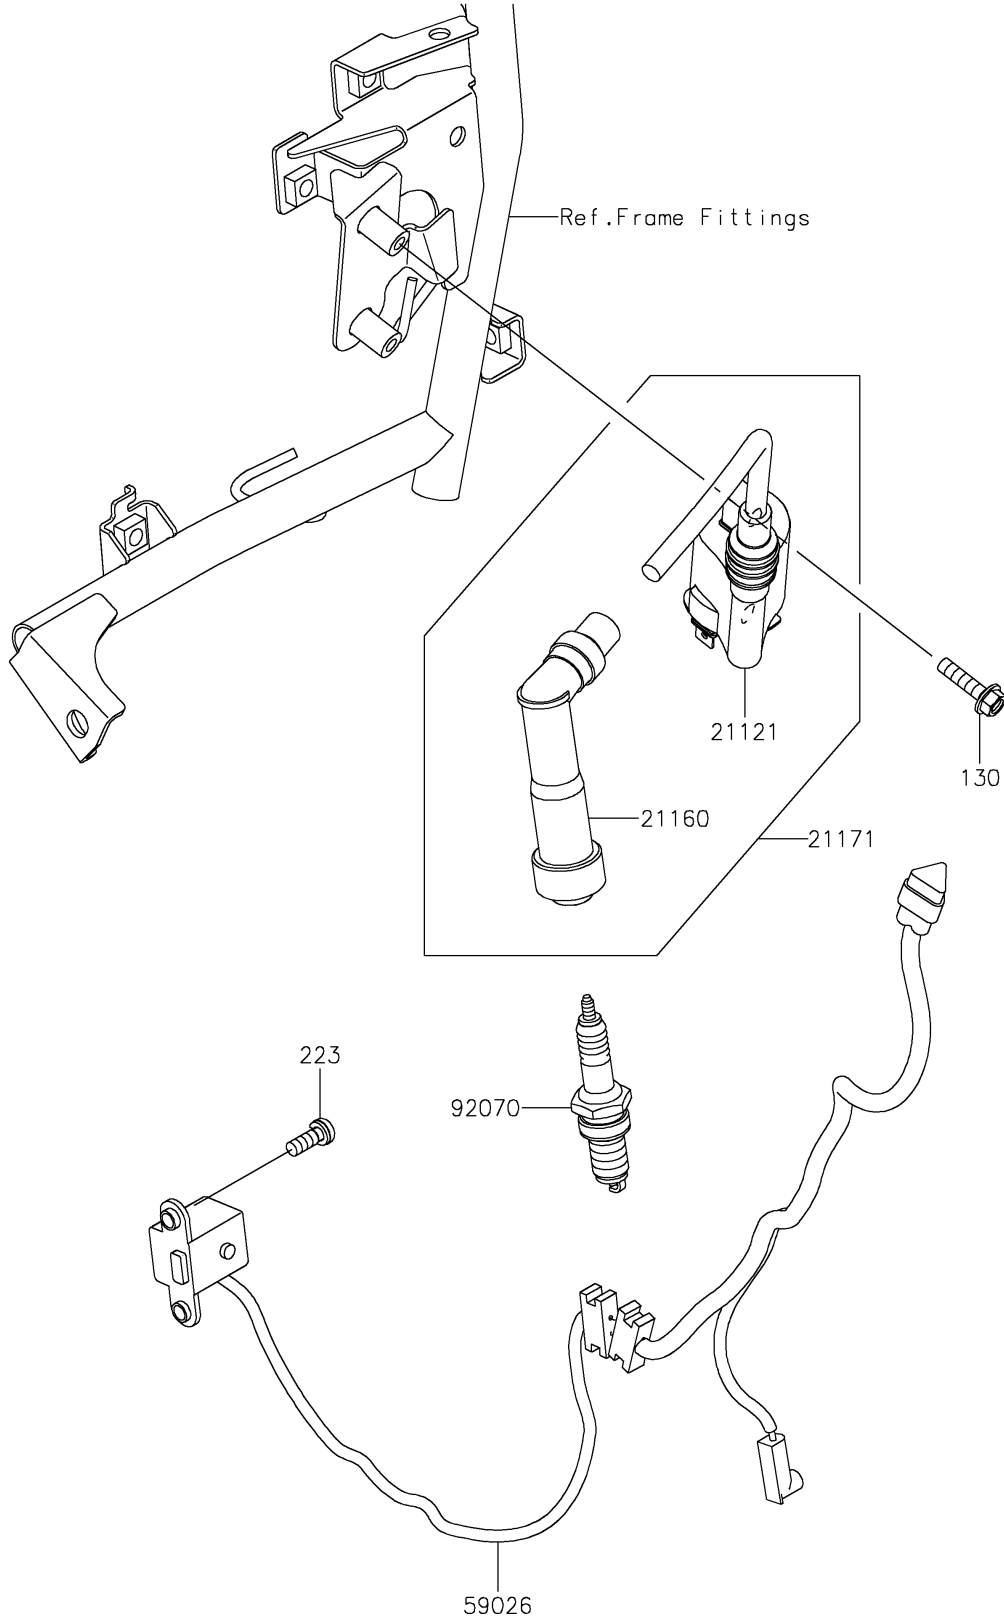

2023 KLR® 650 PARTS DIAGRAM

Ignition System

E1830

2023 KLR® 650 PARTS LIST

Ignition System

ITEM NAME	PART NUMBER	QUANTITY
COIL-IGNITION (Ref # 21121)	21121-0740	1
CAP-ASSY-PLUG (Ref # 21160)	21160-0019	1
COIL-ASSY-IGNITION (Ref # 21171)	21171-0789	1
COIL-PULSING (Ref # 59026)	59026-0563	1
PLUG-SPARK,DPR8EA-9(NGK) (Ref # 92070)	92070-1065	1
BOLT-FLANGED,5X20 (Ref # 130)	130BA0520	2
SCREW-PAN-WS-CROS,5X14 (Ref # 223)	223AA0514	2