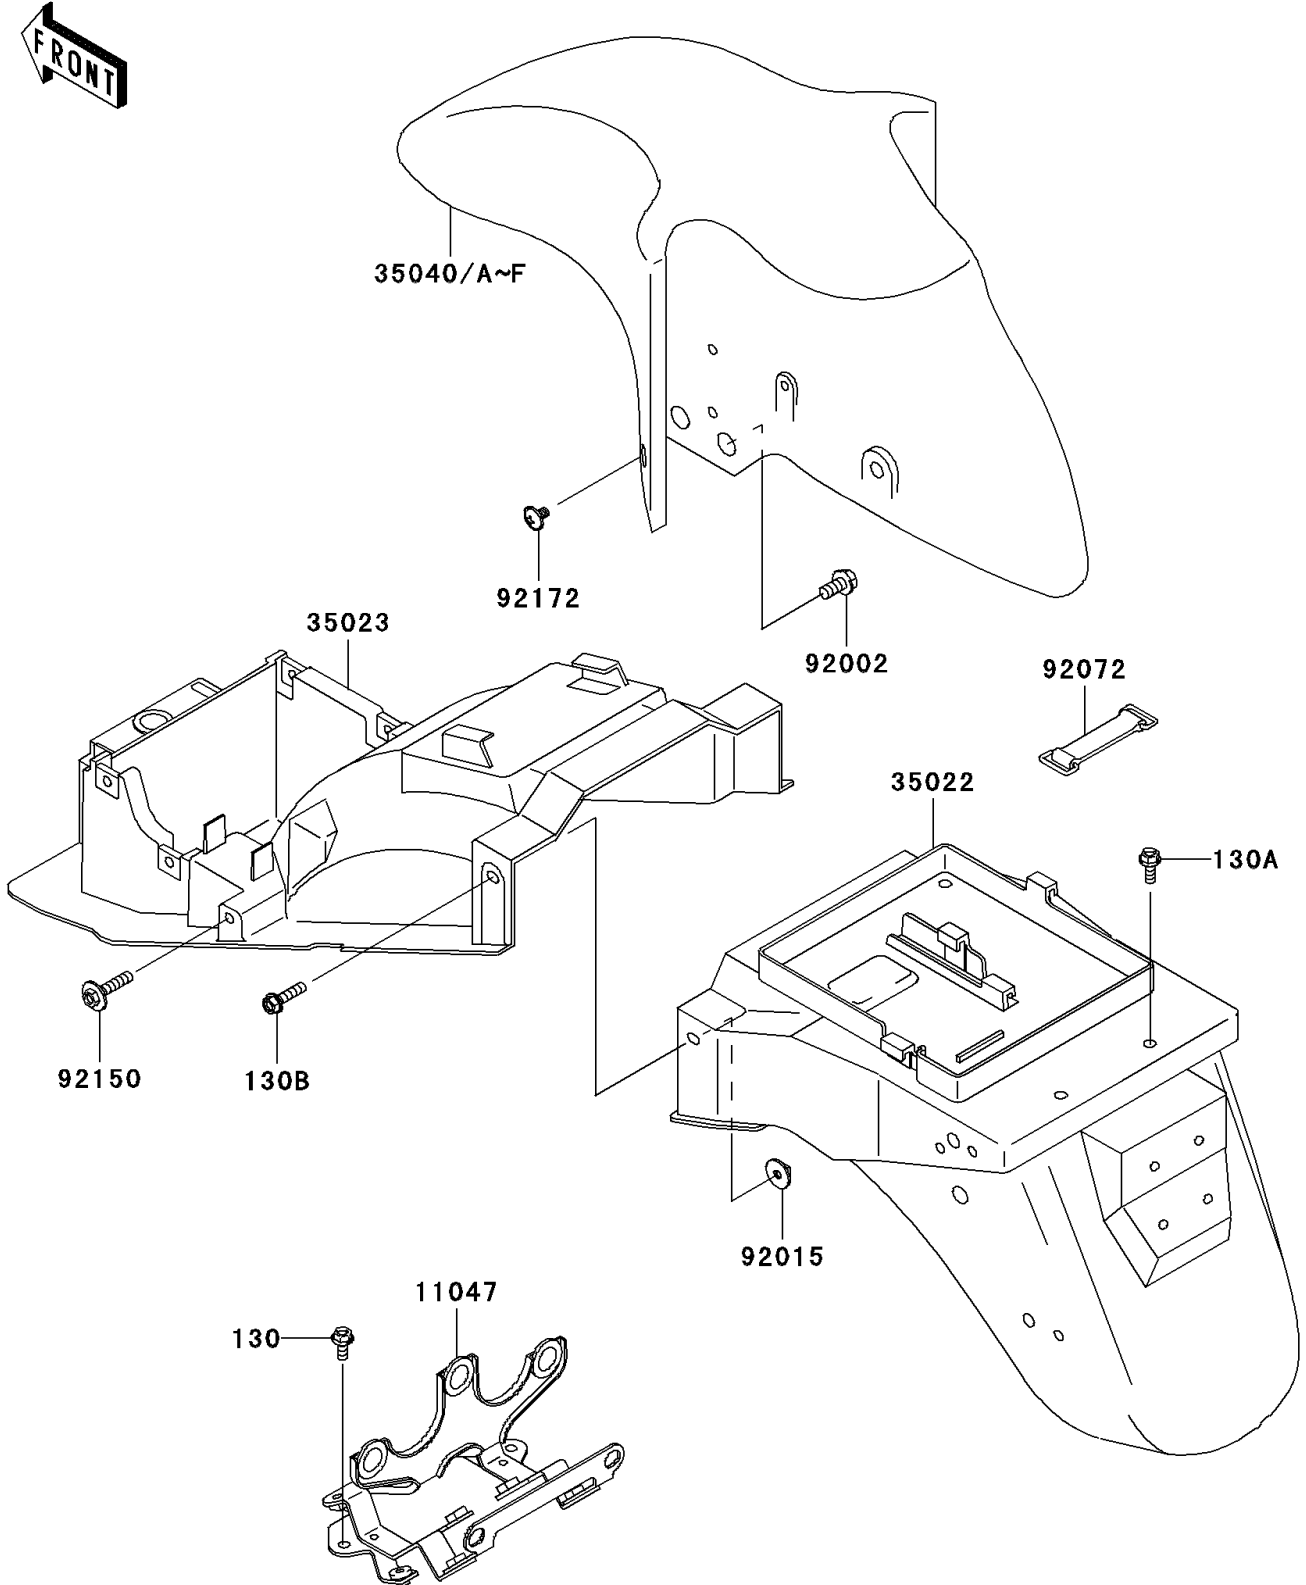

2005 ZZR600 (Canada Only) PARTS DIAGRAM

Fenders

F2170

2005 ZZR600 (Canada Only) PARTS LIST

Fenders

ITEM NAME	PART NUMBER	QUANTITY
BOLT-FLANGED,6X14,BLACK (Ref # 130)	130J0614	2
BOLT-FLANGED,6X16,BLACK (Ref # 130A)	130J0616	2
BOLT-FLANGED,6X25 (Ref # 130B)	130J0625	2
BRACKET,RR FENDER&TAIL LAMP (Ref # 11047)	11047-1883	1
FENDER-COMP-REAR,RR (Ref # 35022)	35022-1284	1
FENDER-REAR,FR (Ref # 35023)	35023-1401	1
FENDER-COMP-FRONT,G.SILVER (Ref # 35040F)	35040-1051-474	1
BOLT,FLANGED,8X16 (Ref # 92002)	92002-1200	4
NUT,6MM (Ref # 92015)	92015-1321	2
BAND,TOOL,L=82 (Ref # 92072)	92072-1294	1
BOLT,6X30 (Ref # 92150)	92150-1694	2
SCREW,6X10 (Ref # 92172)	92172-0005	2