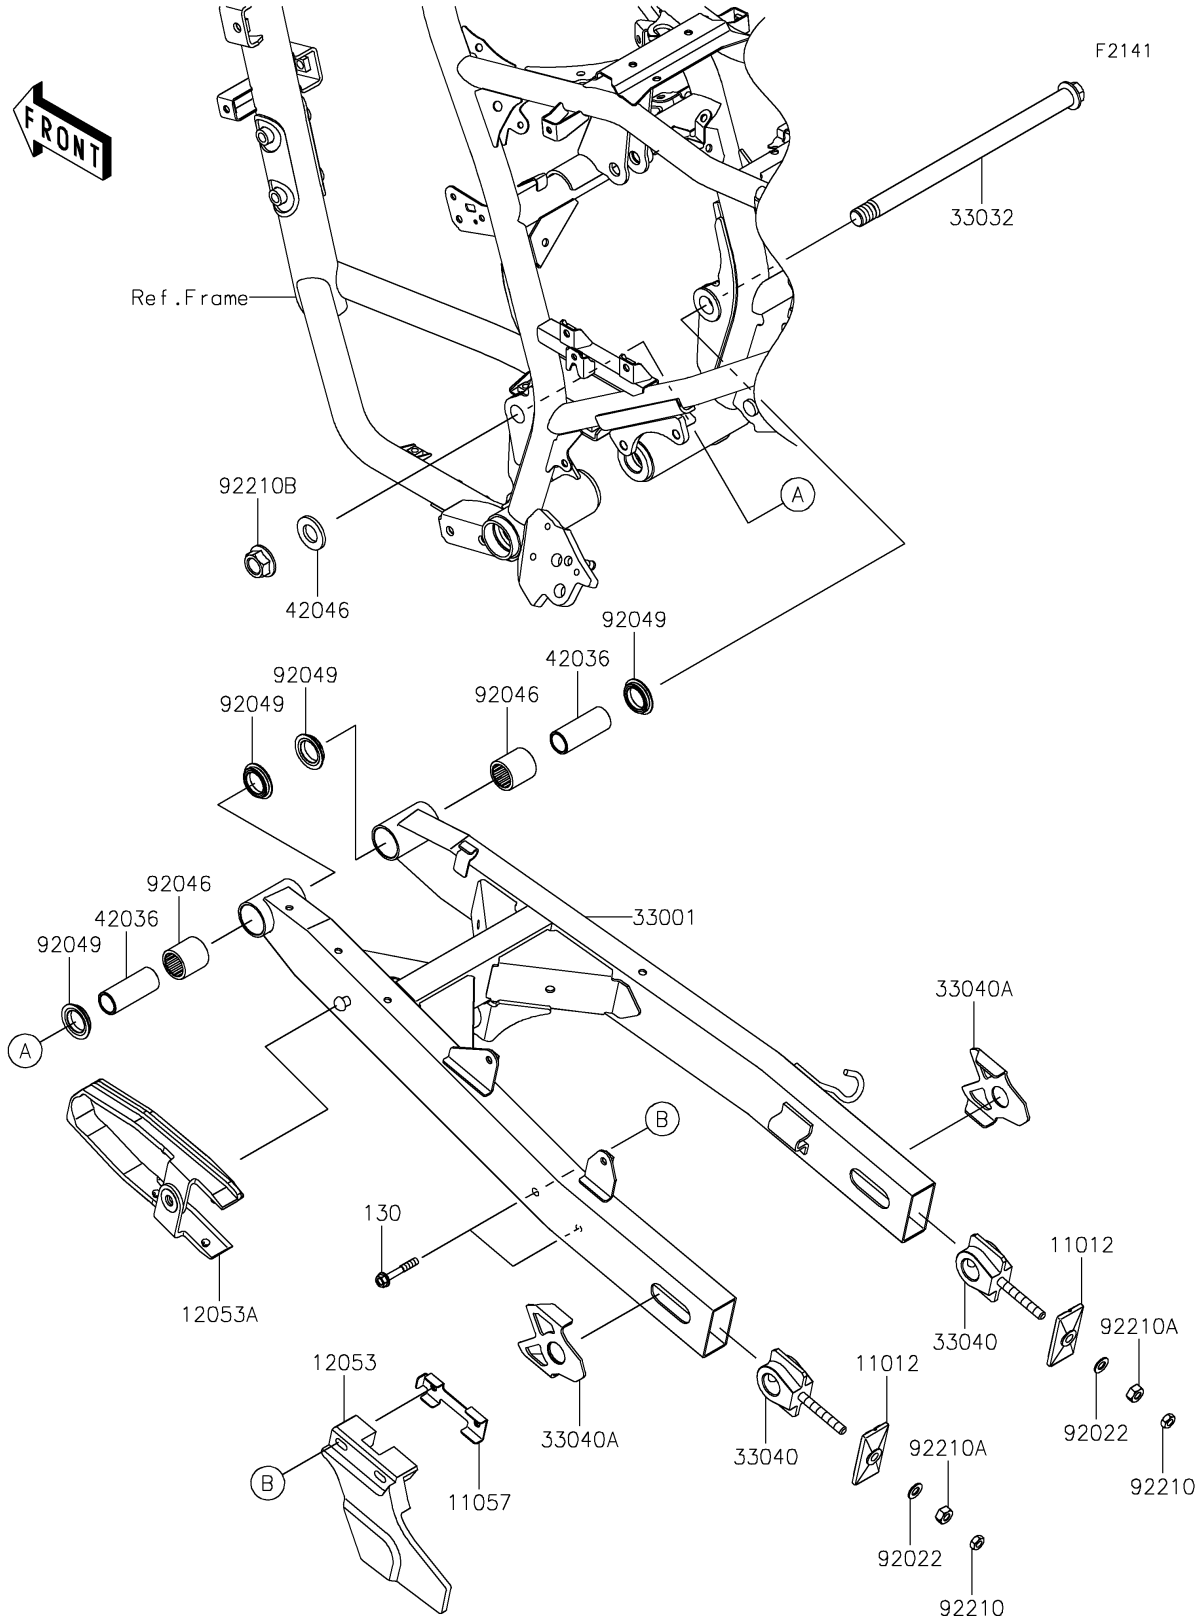

# 2024 KLR650 PARTS DIAGRAM

## Swingarm

## 2024 KLR650 PARTS LIST

### Swingarm

ITEM NAME	PART NUMBER	QUANTITY
CAP,CHAIN ADJUSTER,F.S.BLACK (Ref # 11012)	11012-1871-18R	2
BRACKET,CHAIN GUIDE (Ref # 11057)	11057-7405	1
GUIDE-CHAIN,RR (Ref # 12053)	12053-0222	1
GUIDE-CHAIN,FR (Ref # 12053A)	12053-0313	1
ARM-COMP-SWING,F.S.BLACK (Ref # 33001)	33001-0733-18R	1
SHAFT-SWING ARM (Ref # 33032)	33032-0066	1
ADJUSTER-CHAIN (Ref # 33040)	33040-0098	2
ADJUSTER-CHAIN,F.S.BLACK (Ref # 33040A)	33040-0099-18R	2
SLEEVE,17.1X22X55.5 (Ref # 42036)	42036-0859	2
WASHER,17.3X32X3.2 (Ref # 42046)	42046-009	1
WASHER,8.5X16X1.2 (Ref # 92022)	92022-1582	2
BEARING-NEEDLE,TA2230Z (Ref # 92046)	92046-1174	2
SEAL-OIL,MHA22X29X5.7F (Ref # 92049)	92049-1289	4
NUT,8MM,5X12 (Ref # 92210)	92210-1588	2
NUT,8MM,6.5X14 (Ref # 92210A)	92210-1589	2
NUT,FLANGED,16MM (Ref # 92210B)	92210-1817	1
BOLT-FLANGED,6X40 (Ref # 130)	130BA0640	2