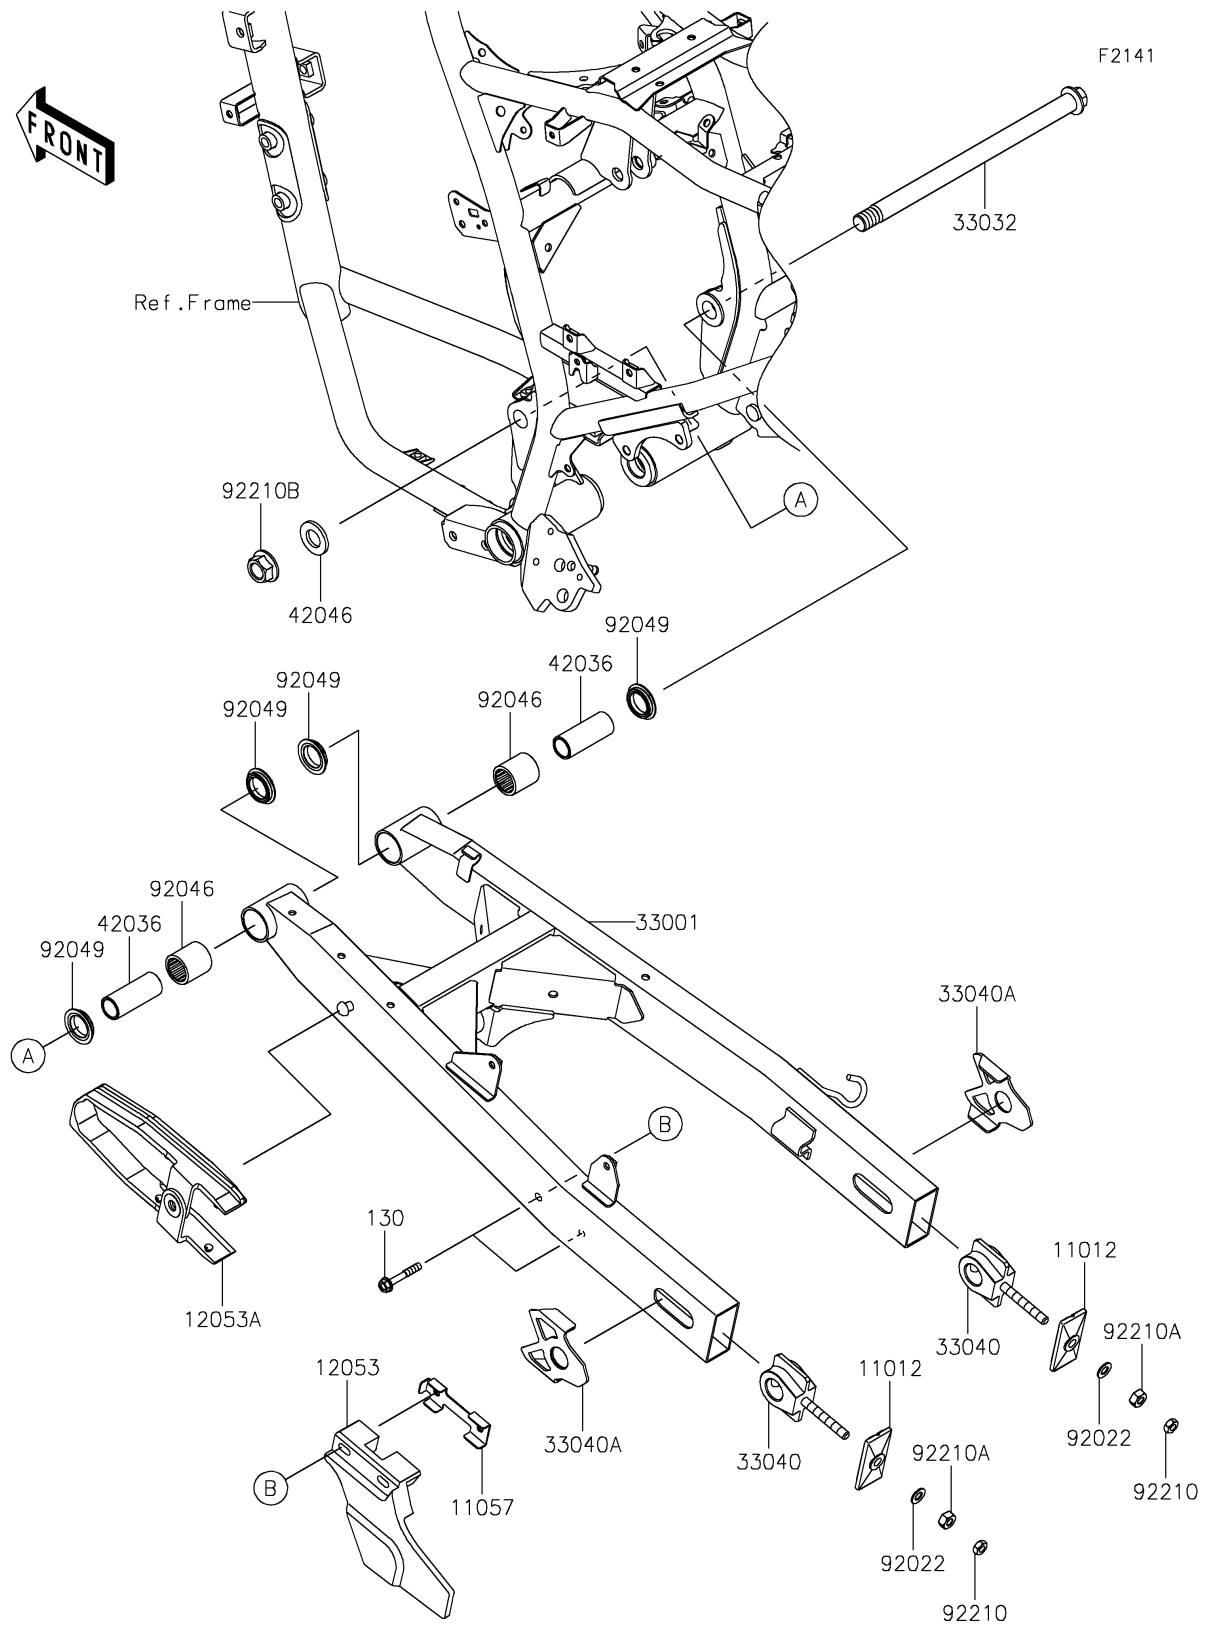

2025 KLR650 PARTS DIAGRAM

Swingarm

2025 KLR650 PARTS LIST

Swingarm

ITEM NAME	PART NUMBER	QUANTITY
CAP,CHAIN ADJUSTER,F.S.BLACK (Ref # 11012)	11012-1871-18R	2
BRACKET,CHAIN GUIDE (Ref # 11057)	11057-7405	1
GUIDE-CHAIN,RR (Ref # 12053)	12053-0222	1
GUIDE-CHAIN,FR (Ref # 12053A)	12053-0313	1
ARM-COMP-SWING,F.S.BLACK (Ref # 33001)	33001-0733-18R	1
SHAFT-SWING ARM (Ref # 33032)	33032-0066	1
ADJUSTER-CHAIN (Ref # 33040)	33040-0098	2
ADJUSTER-CHAIN,F.S.BLACK (Ref # 33040A)	33040-0099-18R	2
SLEEVE,17.1X22X55.5 (Ref # 42036)	42036-0859	2
WASHER,17.3X32X3.2 (Ref # 42046)	42046-009	1
WASHER,8.5X16X1.2 (Ref # 92022)	92022-1582	2
BEARING-NEEDLE,TA2230Z (Ref # 92046)	92046-1174	2
SEAL-OIL,MHA22X29X5.7F (Ref # 92049)	92049-1289	4
NUT,8MM,5X12 (Ref # 92210)	92210-1588	2
NUT,8MM,6.5X14 (Ref # 92210A)	92210-1589	2
NUT,FLANGED,16MM (Ref # 92210B)	92210-1817	1
BOLT-FLANGED,6X40 (Ref # 130)	130BA0640	2