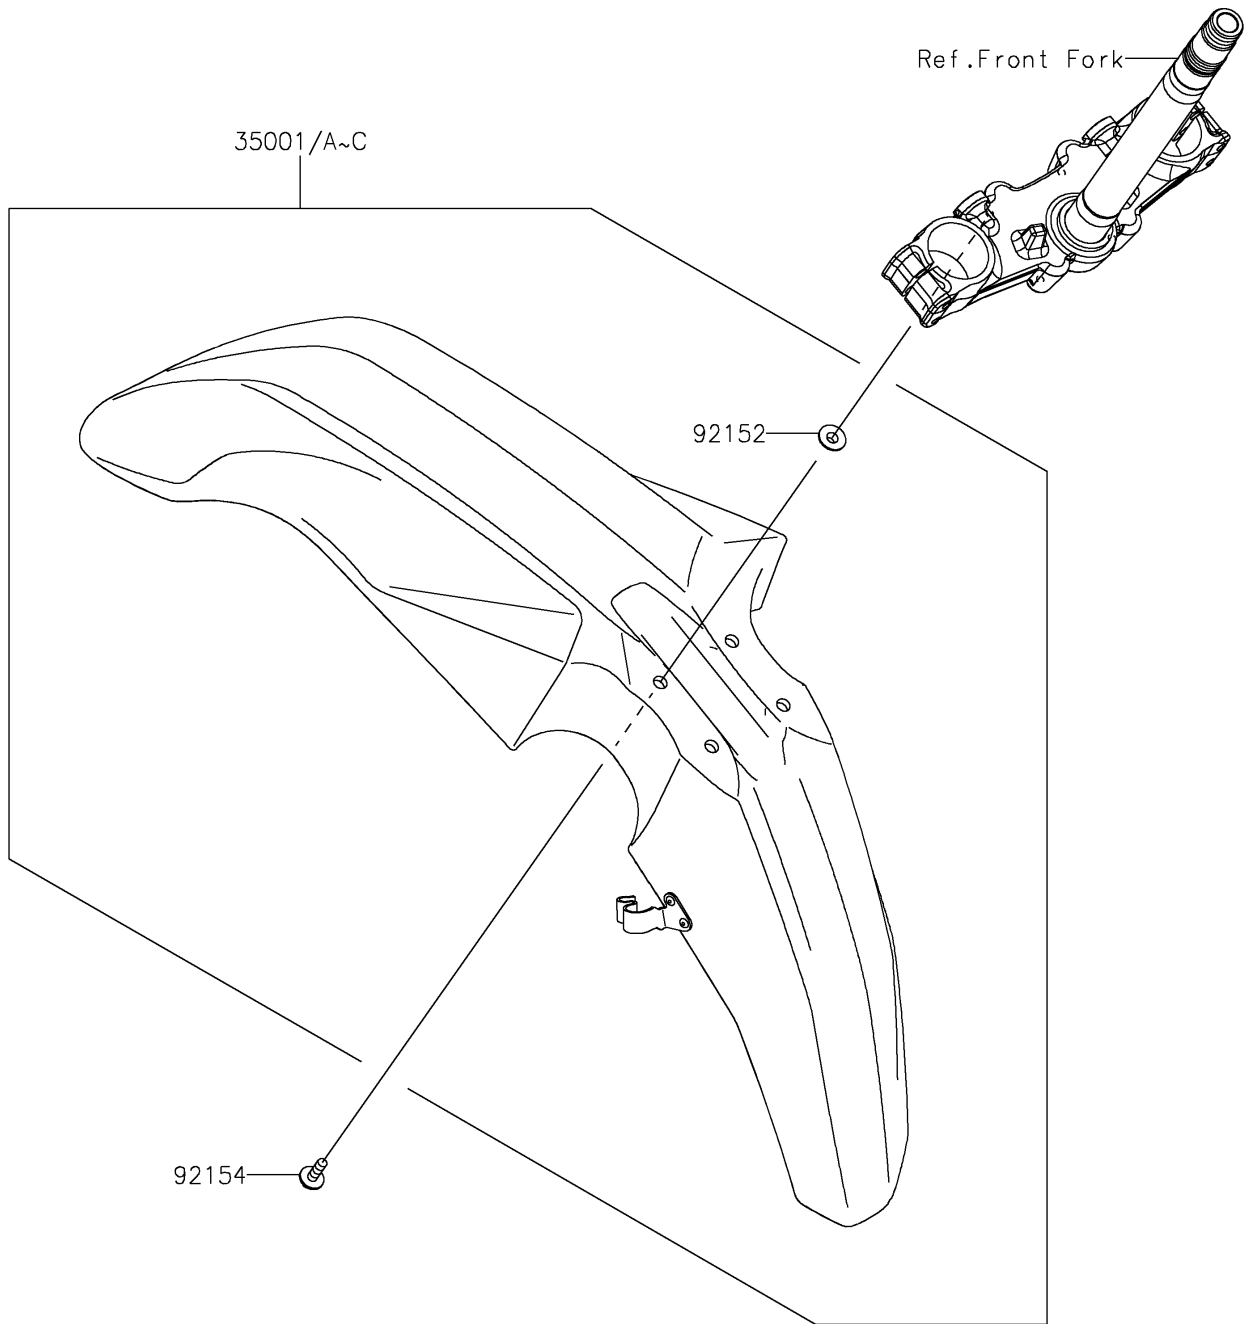

2023 KLR® 650 PARTS DIAGRAM

Front Fender(s)

F2171

2023 KLR® 650 PARTS LIST

Front Fender(s)

ITEM NAME	PART NUMBER	QUANTITY
FENDER-ASSY-FRONT,EBONY (Ref # 35001A)	35001-0083-68L	1
COLLAR (Ref # 92152)	92152-0427	4
BOLT,FLANGED,6X20 (Ref # 92154)	92154-0392	4