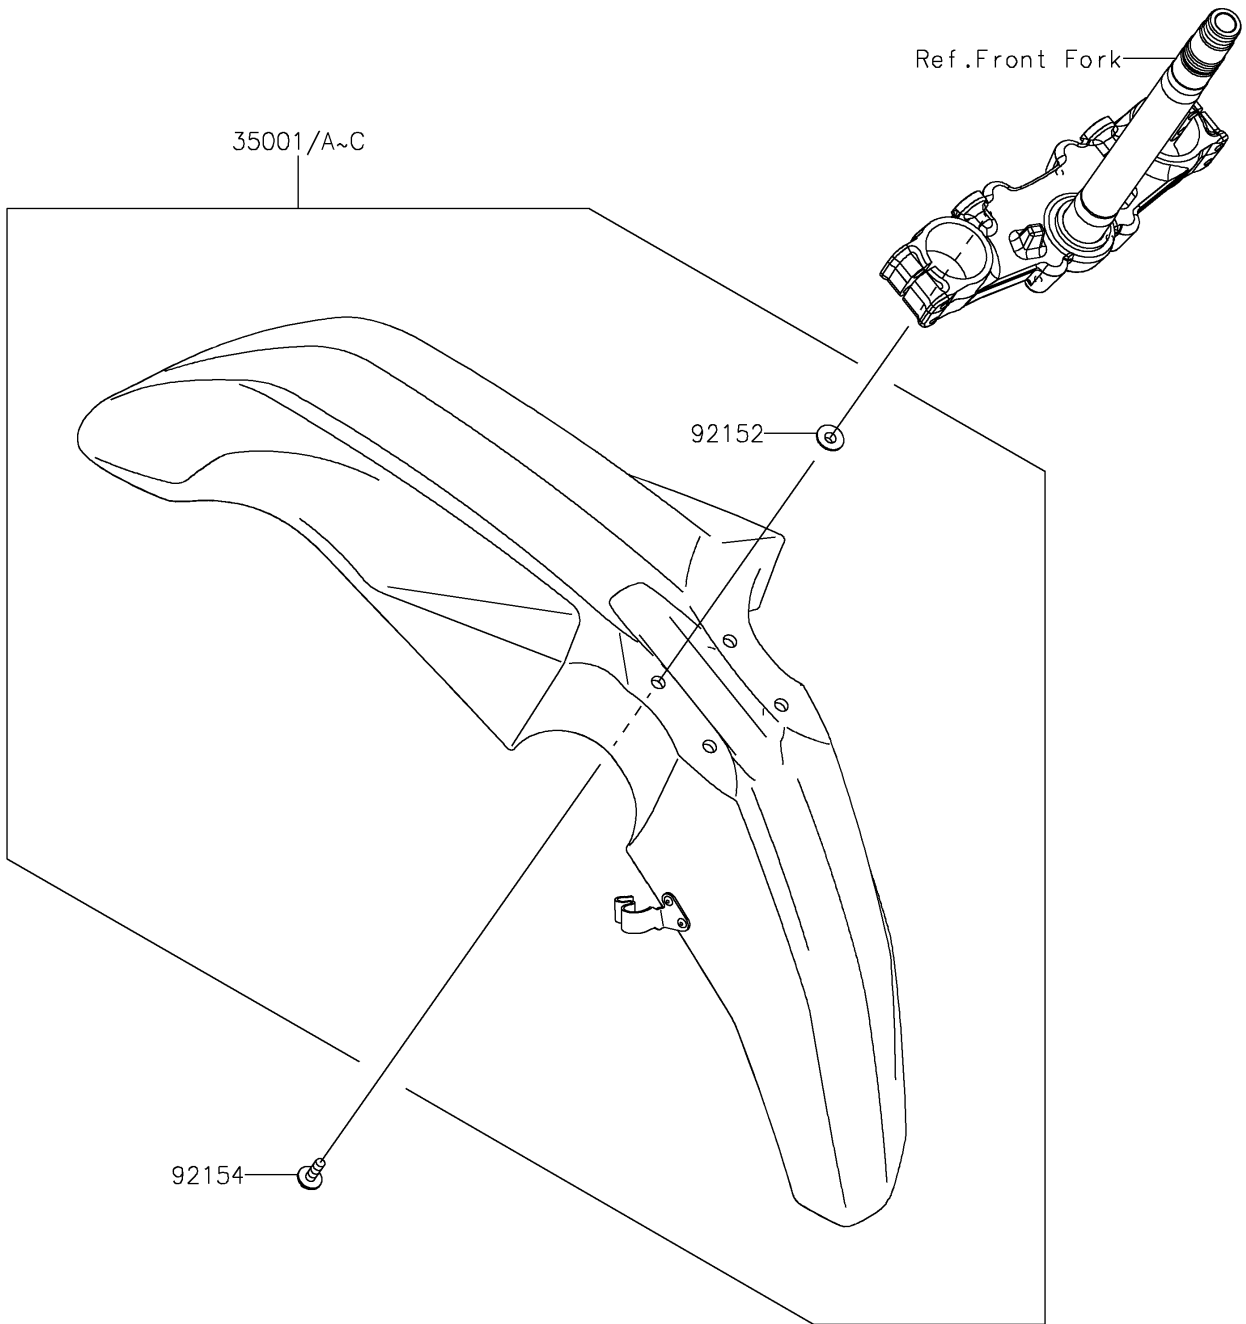

2024 KLR650 PARTS DIAGRAM

Front Fender(s)

F2171

2024 KLR650 PARTS LIST

Front Fender(s)

ITEM NAME	PART NUMBER	QUANTITY
FENDER-ASSY-FRONT,B.WHITE (Ref # 35001)	35001-0083-266	1
FENDER-ASSY-FRONT,EBONY (Ref # 35001A)	35001-0083-68L	1
FENDER-ASSY-FRONT,F.RED (Ref # 35001C)	35001-0083-6L	1
COLLAR (Ref # 92152)	92152-0427	4
BOLT,FLANGED,6X20 (Ref # 92154)	92154-0392	4