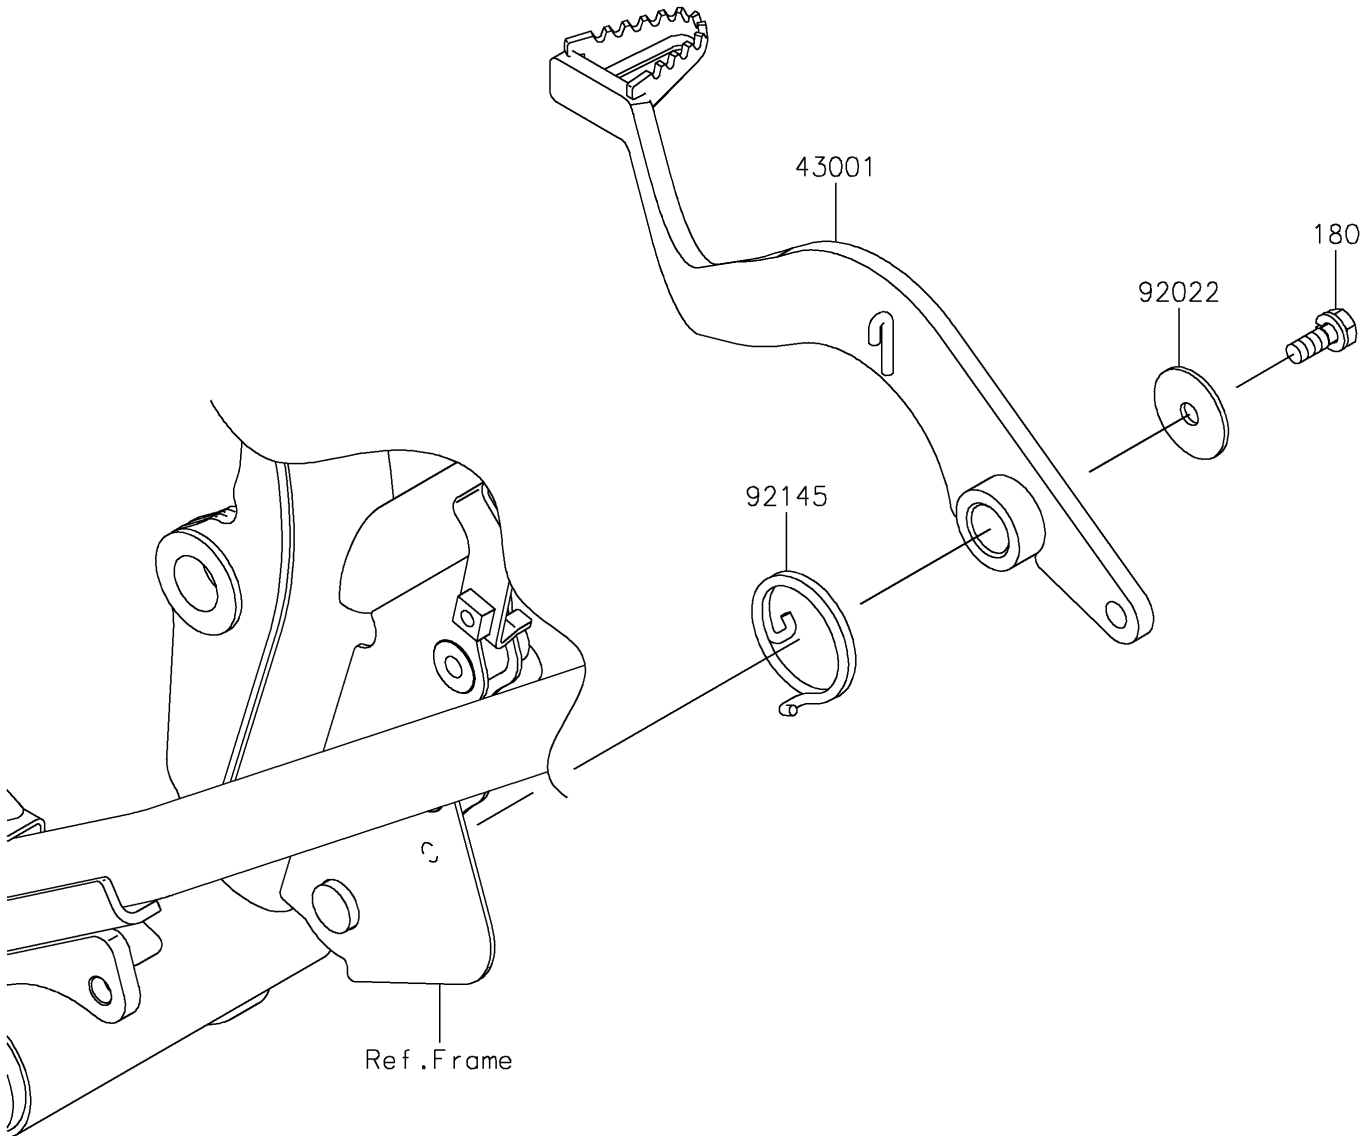

# 2024 KLR650 PARTS DIAGRAM

Brake Pedal

F2260

## 2024 KLR650 PARTS LIST

### Brake Pedal

ITEM NAME	PART NUMBER	QUANTITY
LEVER-BRAKE,PEDAL (Ref # 43001)	43001-0777	1
WASHER,7X28X1.6 (Ref # 92022)	92022-1282	1
SPRING,RETURN (Ref # 92145)	92145-0807	1
BOLT-UPSET-WS,6X16 (Ref # 180)	180BA0616	1