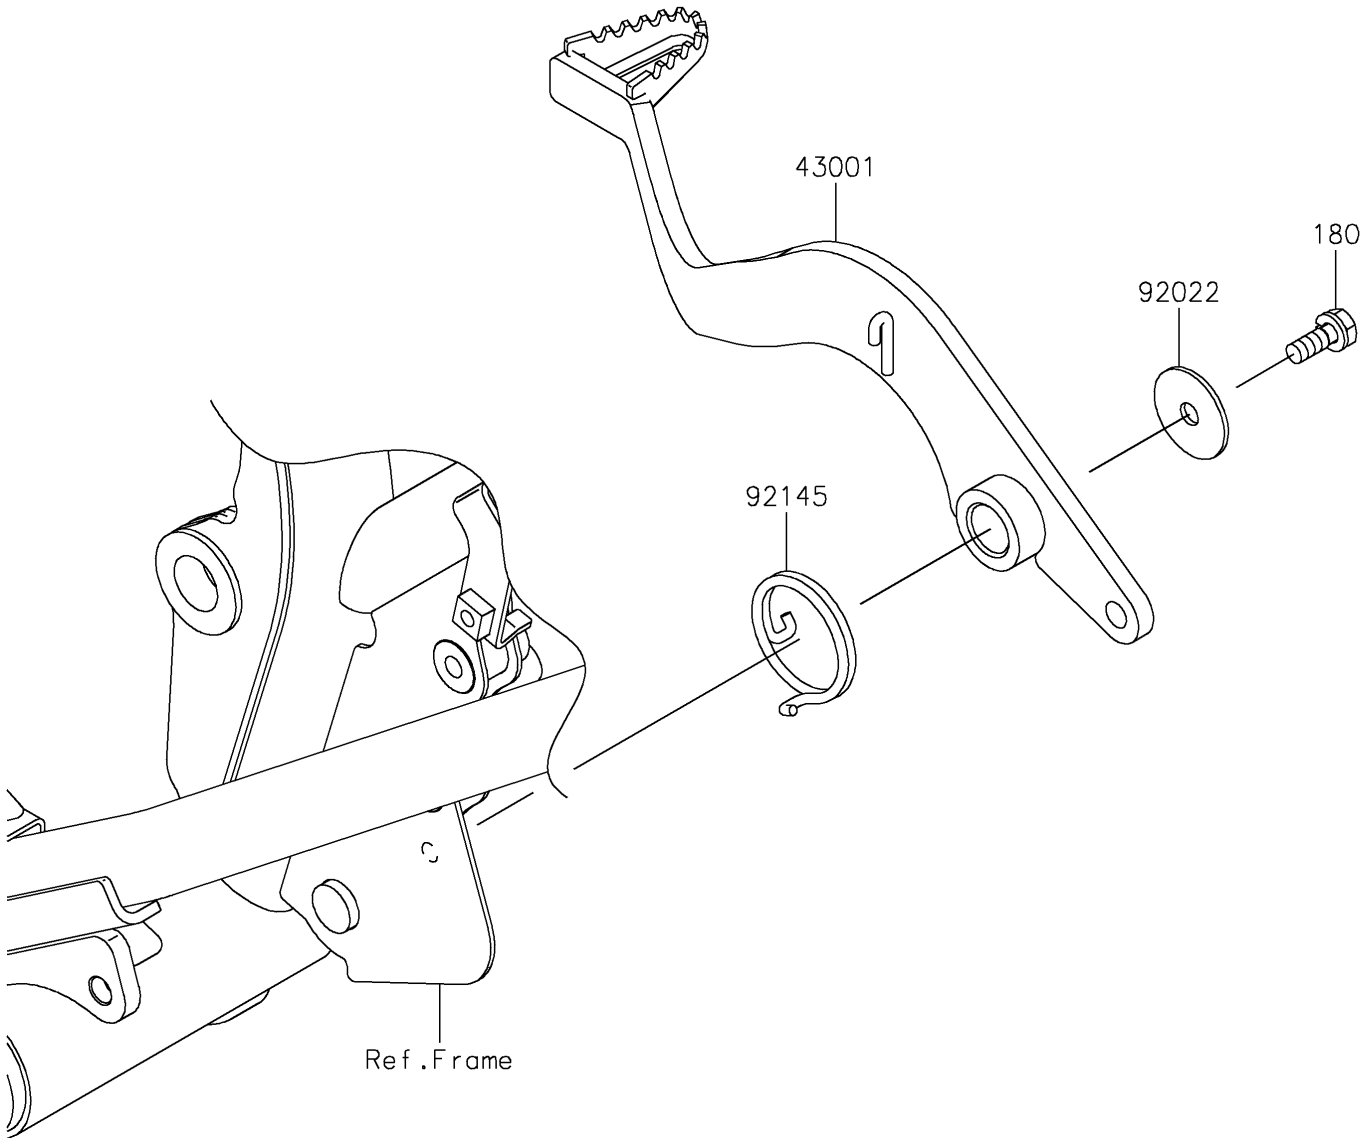

2023 KLR® 650 PARTS DIAGRAM

Brake Pedal

F2260

2023 KLR® 650 PARTS LIST

Brake Pedal

ITEM NAME	PART NUMBER	QUANTITY
LEVER-BRAKE,PEDAL (Ref # 43001)	43001-0777	1
WASHER,7X28X1.6 (Ref # 92022)	92022-1282	1
SPRING,RETURN (Ref # 92145)	92145-0807	1
BOLT-UPSET-WS,6X16 (Ref # 180)	180BA0616	1