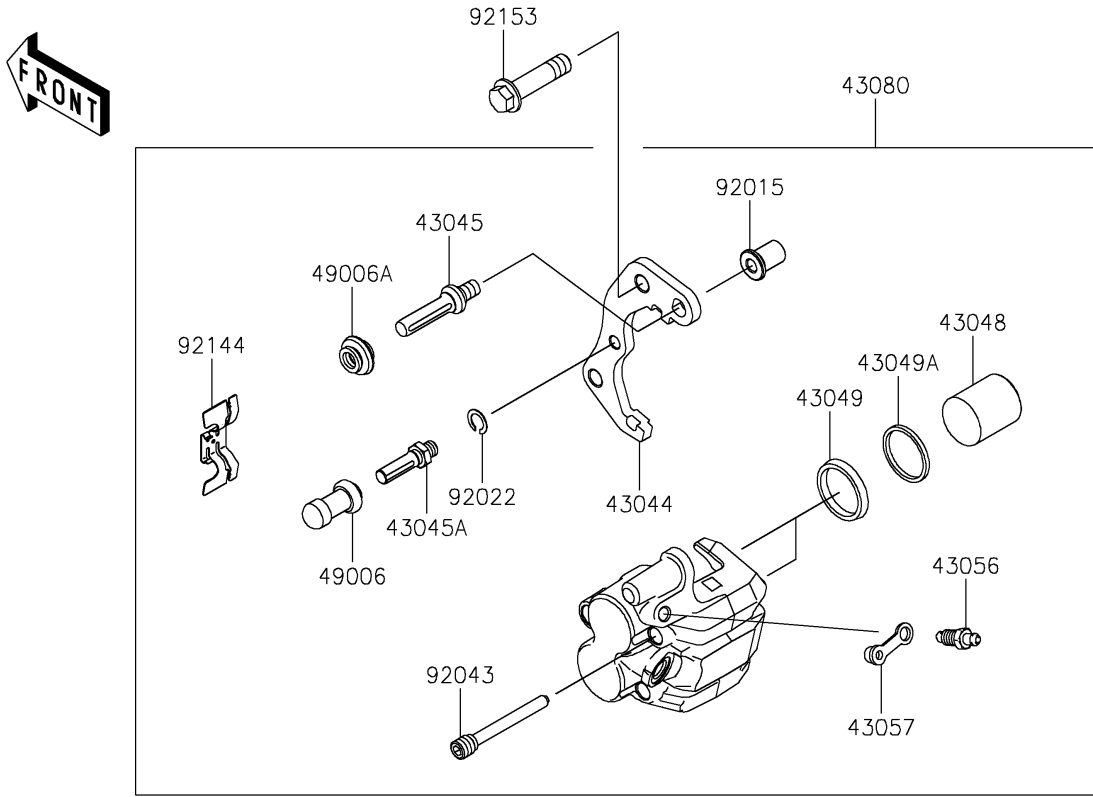

2023 KLR® 650 PARTS DIAGRAM

Front Brake

F2292

2023 KLR® 650 PARTS LIST

Front Brake

ITEM NAME	PART NUMBER	QUANTITY
DISC,FR,BLACK (Ref # 41080)	41080-0728-11H	1
HOLDER-COMP-CALIPER,FR,LH (Ref # 43044)	43044-0006	1
SHAFT-CALIPER (Ref # 43045)	43045-0013	1
SHAFT-CALIPER (Ref # 43045A)	43045-1010	1
PISTON-CALIPER (Ref # 43048)	43048-1068	2
PACKING,PISTON SEAL (Ref # 43049)	43049-1060	2
PACKING,PISTON SEAL (Ref # 43049A)	43049-1061	2
BREATHER-BRAKE (Ref # 43056)	43056-0004	1
CAP-BREATHER (Ref # 43057)	43057-1001	1
CALIPER-SUB-ASSY,FR,BLACK (Ref # 43080)	43080-0231-DJ	1
PAD-ASSY-BRAKE (Ref # 43082)	43082-0060	1
BOOT,CALIPER (Ref # 49006)	49006-1088	1
BOOT,CALIPER (Ref # 49006A)	49006-1242	1
NUT (Ref # 92015)	92015-1740	1
WASHER,WAVE (Ref # 92022)	92022-1373	1
PIN,HANGER (Ref # 92043)	92043-1416	2
SPRING,PAD (Ref # 92144)	92144-1847	1
BOLT,8X15 (Ref # 92150)	92150-1852	6
BOLT,FLANGED,10X41 (Ref # 92153)	92153-0587	2
DAMPER (Ref # 92161)	92161-2430	1