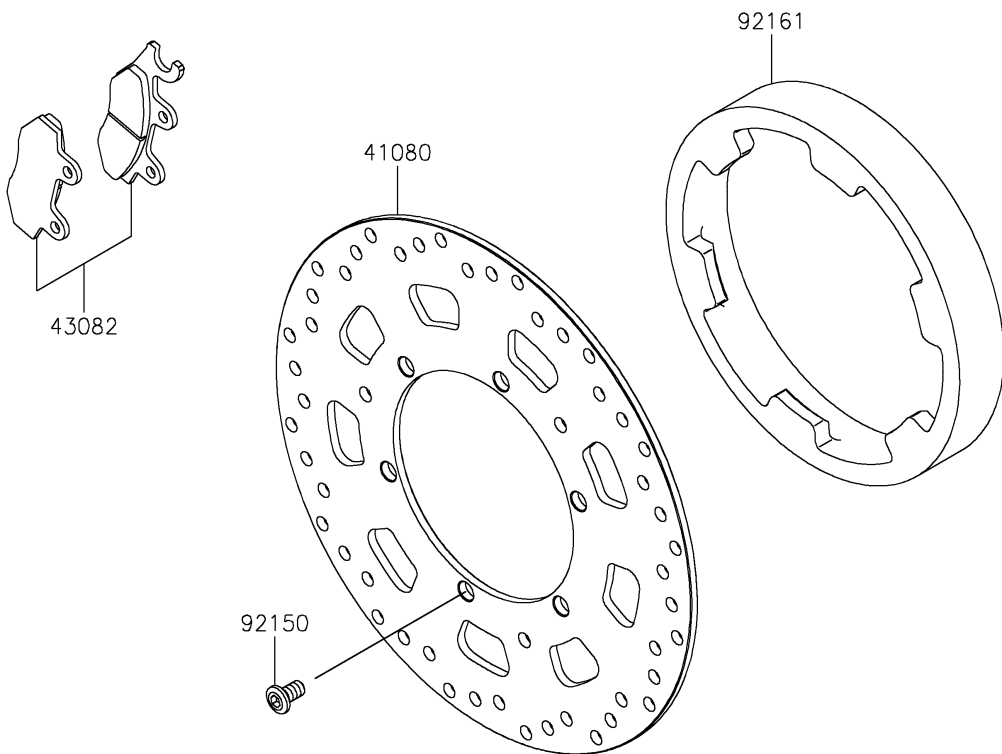

2023 KLR® 650 PARTS DIAGRAM

Front Brake

F2292

2023 KLR® 650 PARTS LIST

Front Brake

ITEM NAME	PART NUMBER	QUANTITY
DISC,FR,BLACK (Ref # 41080)	41080-0728-11H	1
HOLDER-COMP-CALIPER,FR,LH (Ref # 43044)	43044-0006	1
SHAFT-CALIPER (Ref # 43045)	43045-0013	1
SHAFT-CALIPER (Ref # 43045A)	43045-1010	1
PISTON-CALIPER (Ref # 43048)	43048-1068	2
PACKING,PISTON SEAL (Ref # 43049)	43049-1060	2
PACKING,PISTON SEAL (Ref # 43049A)	43049-1061	2
BREATHER-BRAKE (Ref # 43056)	43056-0004	1
CAP-BREATHER (Ref # 43057)	43057-1001	1
CALIPER-SUB-ASSY,FR,BLACK (Ref # 43080)	43080-0231-DJ	1
PAD-ASSY-BRAKE (Ref # 43082)	43082-0060	1
BOOT,CALIPER (Ref # 49006)	49006-1088	1
BOOT,CALIPER (Ref # 49006A)	49006-1242	1
NUT (Ref # 92015)	92015-1740	1
WASHER,WAVE (Ref # 92022)	92022-1373	1
PIN,HANGER (Ref # 92043)	92043-1416	2
SPRING,PAD (Ref # 92144)	92144-1847	1
BOLT,8X15 (Ref # 92150)	92150-1852	6
BOLT,FLANGED,10X41 (Ref # 92153)	92153-0587	2
DAMPER (Ref # 92161)	92161-2430	1