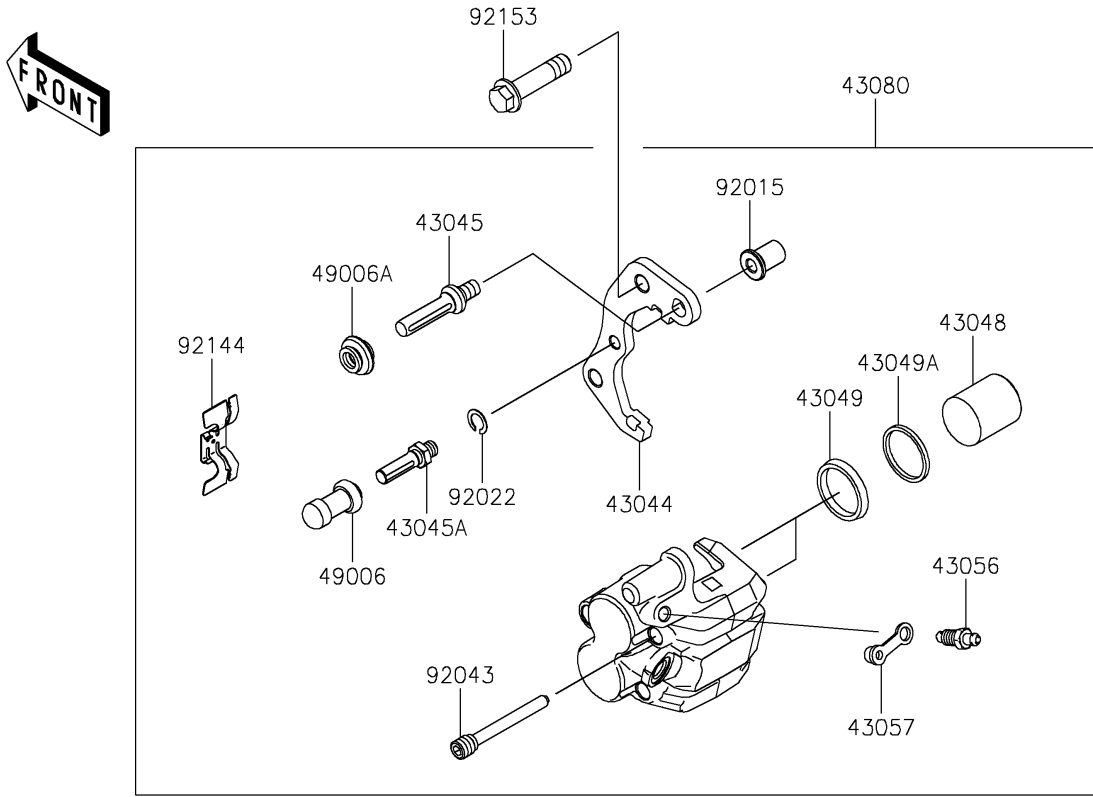

2024 KLR650 PARTS DIAGRAM

Front Brake

F2292

2024 KLR650 PARTS LIST

Front Brake

ITEM NAME	PART NUMBER	QUANTITY
DISC,FR,BLACK (Ref # 41080)	41080-0728-11H	1
HOLDER-COMP-CALIPER,FR,LH (Ref # 43044)	43044-0006	1
SHAFT-CALIPER (Ref # 43045)	43045-0013	1
SHAFT-CALIPER (Ref # 43045A)	43045-1010	1
PISTON-CALIPER (Ref # 43048)	43048-1068	2
PACKING,PISTON SEAL (Ref # 43049)	43049-1060	2
PACKING,PISTON SEAL (Ref # 43049A)	43049-1061	2
BREATHER-BRAKE (Ref # 43056)	43056-0004	1
CAP-BREATHER (Ref # 43057)	43057-1001	1
CALIPER-SUB-ASSY,FR,BLACK (Ref # 43080)	43080-0231-DJ	1
PAD-ASSY-BRAKE (Ref # 43082)	43082-0060	1
BOOT,CALIPER (Ref # 49006)	49006-1088	1
BOOT,CALIPER (Ref # 49006A)	49006-1242	1
NUT (Ref # 92015)	92015-1740	1
WASHER,WAVE (Ref # 92022)	92022-1373	1
PIN,HANGER (Ref # 92043)	92043-1416	2
SPRING,PAD (Ref # 92144)	92144-1847	1
BOLT,8X15 (Ref # 92150)	92150-1852	6
BOLT,FLANGED,10X41 (Ref # 92153)	92153-0587	2
DAMPER (Ref # 92161)	92161-2430	1