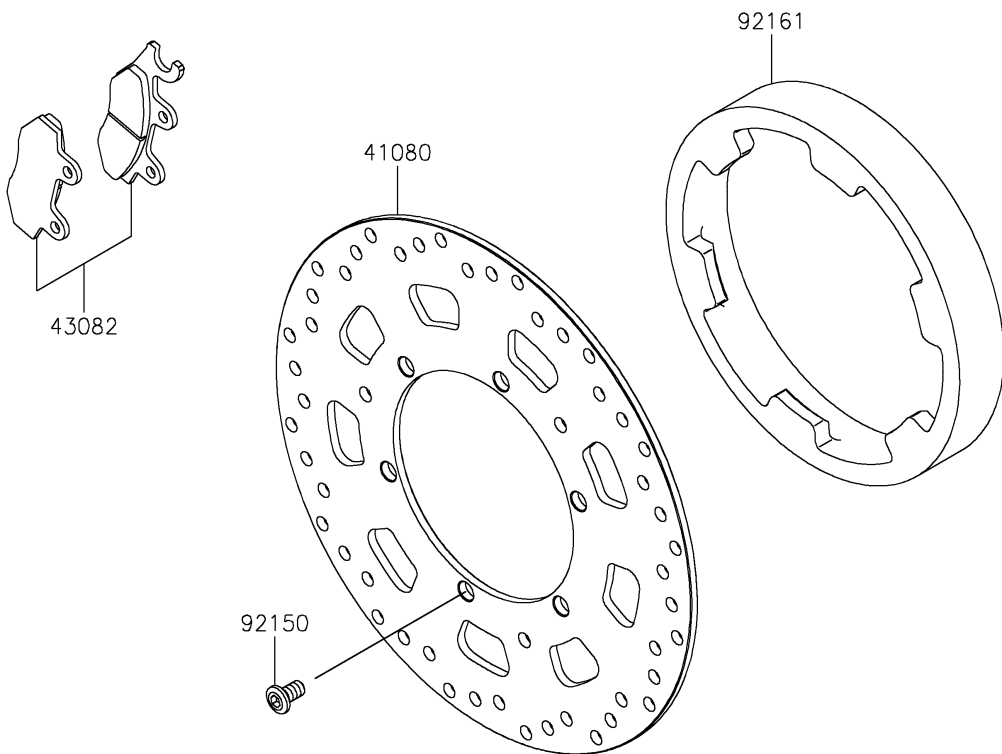

2024 KLR650 PARTS DIAGRAM

Front Brake

F2292

2024 KLR650 PARTS LIST

Front Brake

ITEM NAME	PART NUMBER	QUANTITY
DISC,FR,BLACK (Ref # 41080)	41080-0728-11H	1
HOLDER-COMP-CALIPER,FR,LH (Ref # 43044)	43044-0006	1
SHAFT-CALIPER (Ref # 43045)	43045-0013	1
SHAFT-CALIPER (Ref # 43045A)	43045-1010	1
PISTON-CALIPER (Ref # 43048)	43048-1068	2
PACKING,PISTON SEAL (Ref # 43049)	43049-1060	2
PACKING,PISTON SEAL (Ref # 43049A)	43049-1061	2
BREATHER-BRAKE (Ref # 43056)	43056-0004	1
CAP-BREATHER (Ref # 43057)	43057-1001	1
CALIPER-SUB-ASSY,FR,BLACK (Ref # 43080)	43080-0231-DJ	1
PAD-ASSY-BRAKE (Ref # 43082)	43082-0060	1
BOOT,CALIPER (Ref # 49006)	49006-1088	1
BOOT,CALIPER (Ref # 49006A)	49006-1242	1
NUT (Ref # 92015)	92015-1740	1
WASHER,WAVE (Ref # 92022)	92022-1373	1
PIN,HANGER (Ref # 92043)	92043-1416	2
SPRING,PAD (Ref # 92144)	92144-1847	1
BOLT,8X15 (Ref # 92150)	92150-1852	6
BOLT,FLANGED,10X41 (Ref # 92153)	92153-0587	2
DAMPER (Ref # 92161)	92161-2430	1