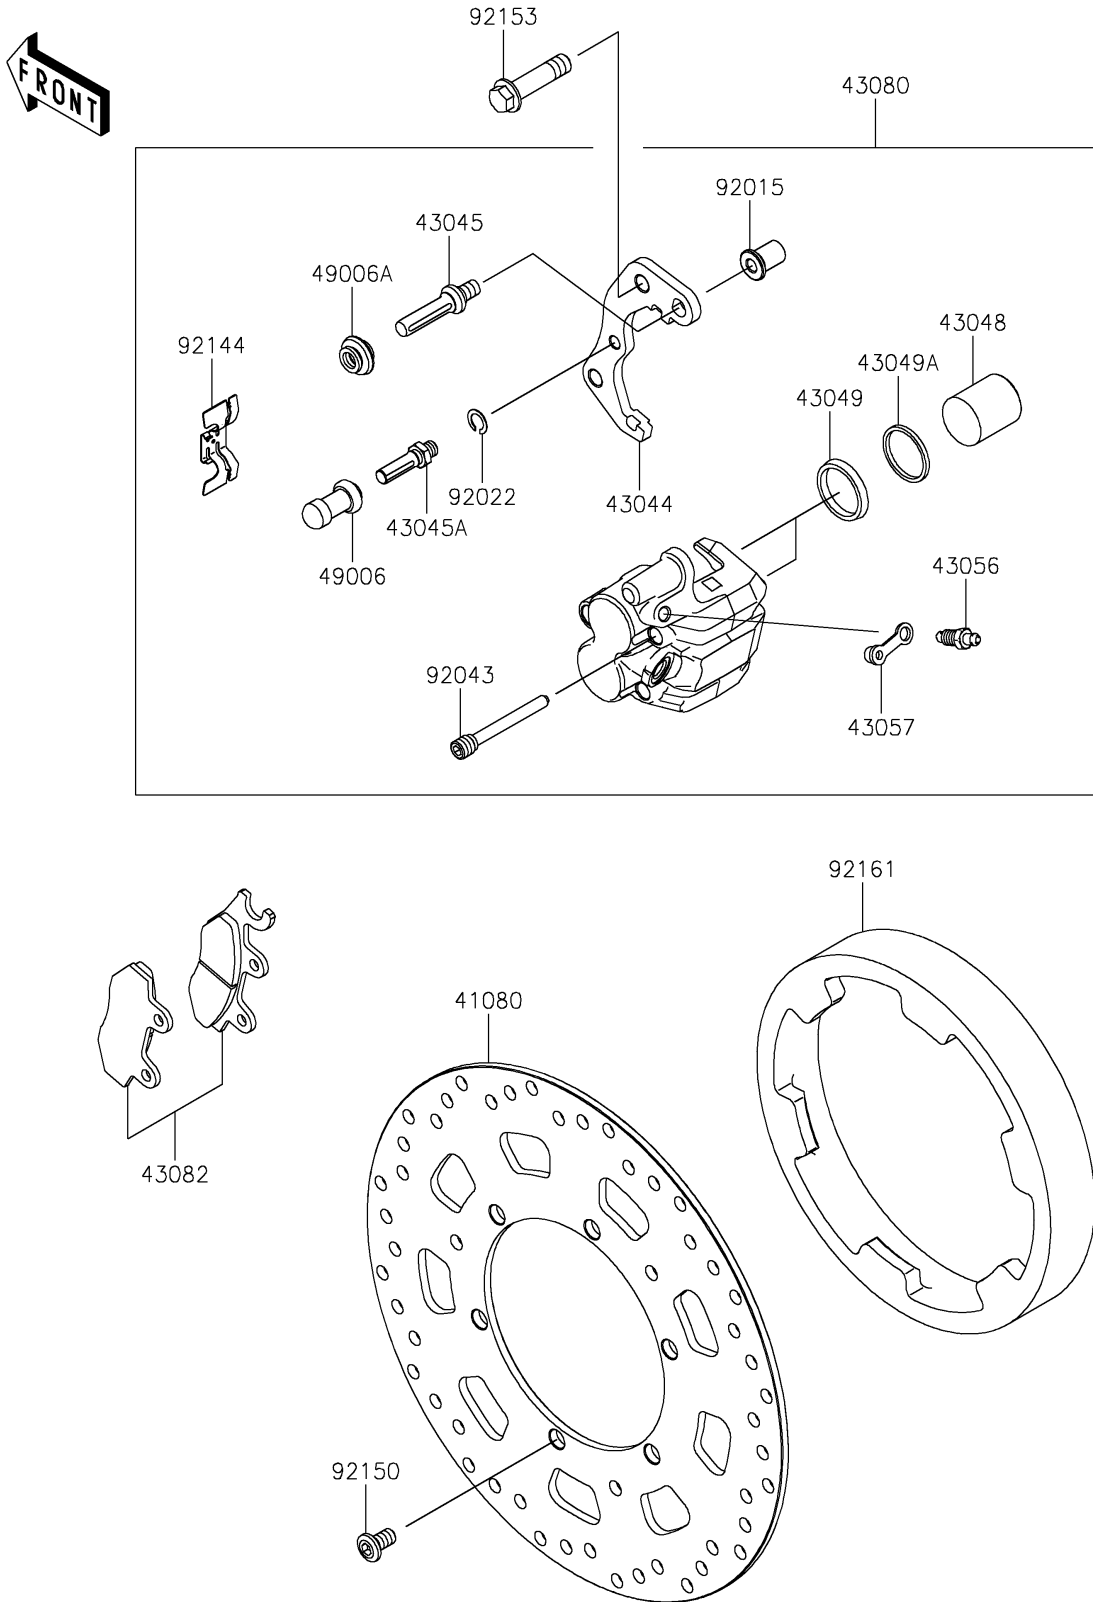

# 2023 KLR® 650 PARTS DIAGRAM

Front Brake

F2292

## 2023 KLR® 650 PARTS LIST

### Front Brake

ITEM NAME	PART NUMBER	QUANTITY
DISC,FR,BLACK (Ref # 41080)	41080-0728-11H	1
HOLDER-COMP-CALIPER,FR,LH (Ref # 43044)	43044-0006	1
SHAFT-CALIPER (Ref # 43045)	43045-0013	1
SHAFT-CALIPER (Ref # 43045A)	43045-1010	1
PISTON-CALIPER (Ref # 43048)	43048-1068	2
PACKING,PISTON SEAL (Ref # 43049)	43049-1060	2
PACKING,PISTON SEAL (Ref # 43049A)	43049-1061	2
BREATHER-BRAKE (Ref # 43056)	43056-0004	1
CAP-BREATHER (Ref # 43057)	43057-1001	1
CALIPER-SUB-ASSY,FR,BLACK (Ref # 43080)	43080-0231-DJ	1
PAD-ASSY-BRAKE (Ref # 43082)	43082-0060	1
BOOT,CALIPER (Ref # 49006)	49006-1088	1
BOOT,CALIPER (Ref # 49006A)	49006-1242	1
NUT (Ref # 92015)	92015-1740	1
WASHER,WAVE (Ref # 92022)	92022-1373	1
PIN,HANGER (Ref # 92043)	92043-1416	2
SPRING,PAD (Ref # 92144)	92144-1847	1
BOLT,8X15 (Ref # 92150)	92150-1852	6
BOLT,FLANGED,10X41 (Ref # 92153)	92153-0587	2
DAMPER (Ref # 92161)	92161-2430	1