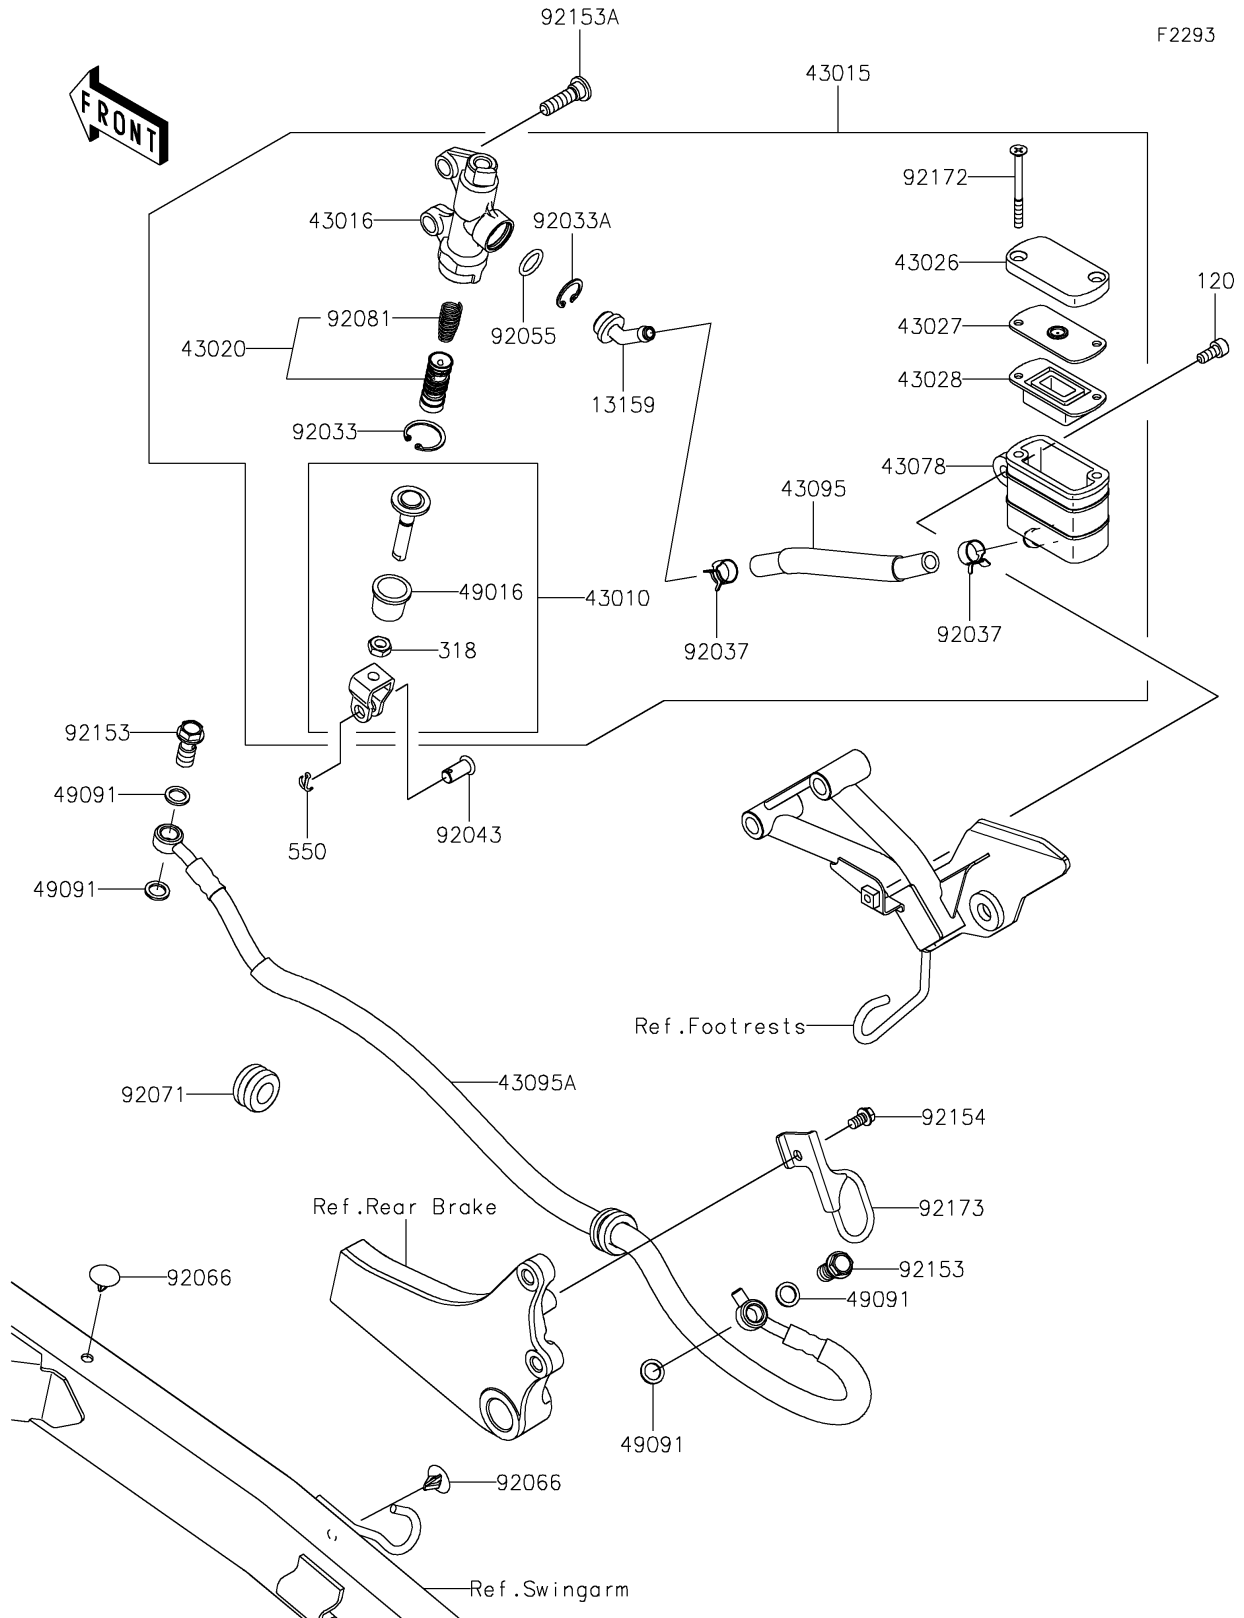

2024 KLR650 PARTS DIAGRAM

Rear Master Cylinder

2024 KLR650 PARTS LIST

Rear Master Cylinder

ITEM NAME	PART NUMBER	QUANTITY
CONNECTOR (Ref # 13159)	13159-0008	1
ROD-ASSY-BRAKE (Ref # 43010)	43010-0031	1
CYLINDER-ASSY-MASTER,RR (Ref # 43015)	43015-0794	1
CYLINDER-MASTER,RR (Ref # 43016)	43016-1208	1
PISTON-COMP-BRAKE (Ref # 43020)	43020-1057	1
CAP-BRAKE (Ref # 43026)	43026-0014	1
PLATE-DIAPHRAGM (Ref # 43027)	43027-0006	1
DIAPHRAGM (Ref # 43028)	43028-0009	1
RESERVOIR (Ref # 43078)	43078-0056	1
HOSE-BRAKE (Ref # 43095)	43095-1857	1
HOSE-BRAKE,RR (Ref # 43095A)	43095-1862	1
COVER-SEAL,BRAKE PISTON (Ref # 49016)	49016-1103	1
WASHER-SEAL,10.1X14.5X1.5 (Ref # 49091)	49091-0001	4
RING-SNAP,20.9X24.6X1.2 (Ref # 92033)	92033-0079	1
RING-SNAP,20.5MM (Ref # 92033A)	92033-1186	1
CLAMP (Ref # 92037)	92037-1710	2
PIN,8X17 (Ref # 92043)	92043-0104	1
RING-O,14.8X2.4 (Ref # 92055)	92055-0741	1
PLUG (Ref # 92066)	92066-0980	2
GROMMET,15X20X16 (Ref # 92071)	92071-0056	1
SPRING,MASTER CYLINDER (Ref # 92081)	92081-1737	1
BOLT,OIL,L=23 (Ref # 92153)	92153-0627	2
BOLT,SOCKET,8X30 (Ref # 92153A)	92153-1624	2
BOLT,FLANGED,6X10 (Ref # 92154)	92154-0950	1
SCREW (Ref # 92172)	92172-0383	2
CLAMP (Ref # 92173)	92173-2454	1
BOLT-SOCKET,6X14 (Ref # 120)	120CA0614	1
NUT-HEX-SMALL,8MM (Ref # 318)	318BA0800	1
PIN-COTTER,2.0X15 (Ref # 550)	550AA2015	1