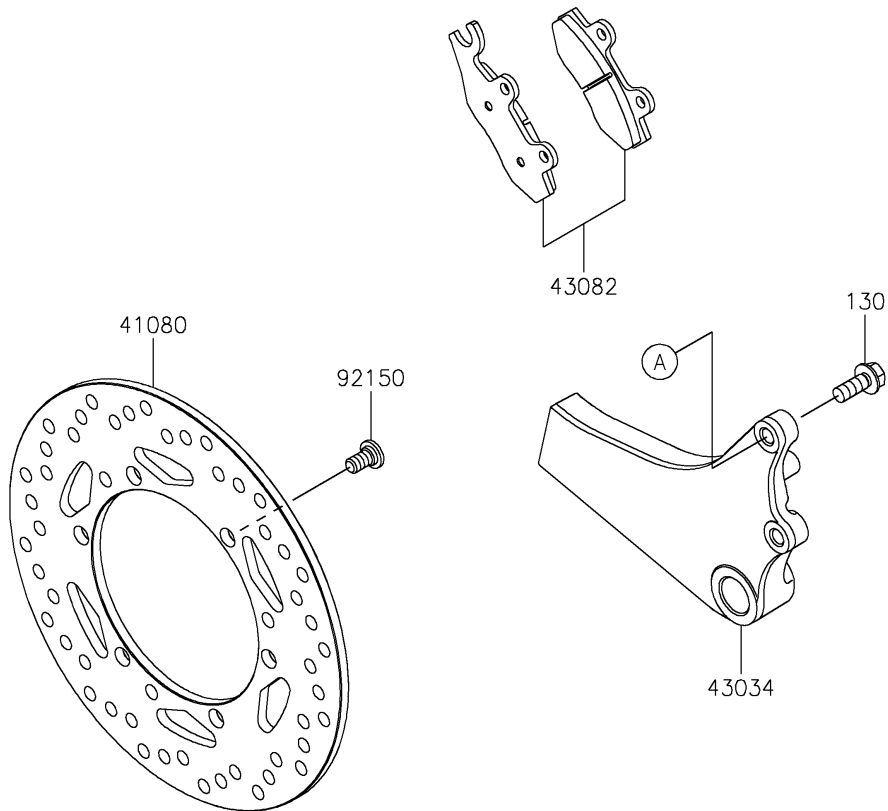

2023 KLR® 650 PARTS DIAGRAM

Rear Brake

F2294

2023 KLR® 650 PARTS LIST

Rear Brake

ITEM NAME	PART NUMBER	QUANTITY
BRACKET,CALIPER (Ref # 11056)	11056-0202	1
DISC,RR,BLACK (Ref # 41080)	41080-0730-11H	1
HOLDER-BRAKE (Ref # 43034)	43034-0170	1
SHAFT-CALIPER (Ref # 43045)	43045-0013	1
SHAFT-CALIPER (Ref # 43045A)	43045-1010	1
PISTON-CALIPER (Ref # 43048)	43048-1068	2
PACKING,PISTON SEAL (Ref # 43049)	43049-1060	2
PACKING,PISTON SEAL (Ref # 43049A)	43049-1061	2
BREATHER-BRAKE (Ref # 43056)	43056-0004	1
CAP-BREATHER (Ref # 43057)	43057-1001	1
CALIPER-SUB-ASSY,RR,BLACK (Ref # 43080)	43080-0232-DJ	1
PAD-ASSY-BRAKE (Ref # 43082)	43082-0080	1
BOOT,CALIPER (Ref # 49006)	49006-1088	1
BOOT,CALIPER (Ref # 49006A)	49006-1242	1
WASHER,WAVE (Ref # 92022)	92022-1373	1
PIN,HANGER (Ref # 92043)	92043-1416	2
SPRING,PAD (Ref # 92144)	92144-1847	1
BOLT,DISC PLATE,8X15 (Ref # 92150)	92150-1811	6
NUT (Ref # 92210)	92210-0615	1
BOLT-FLANGED,8X20 (Ref # 130)	130BA0820	2