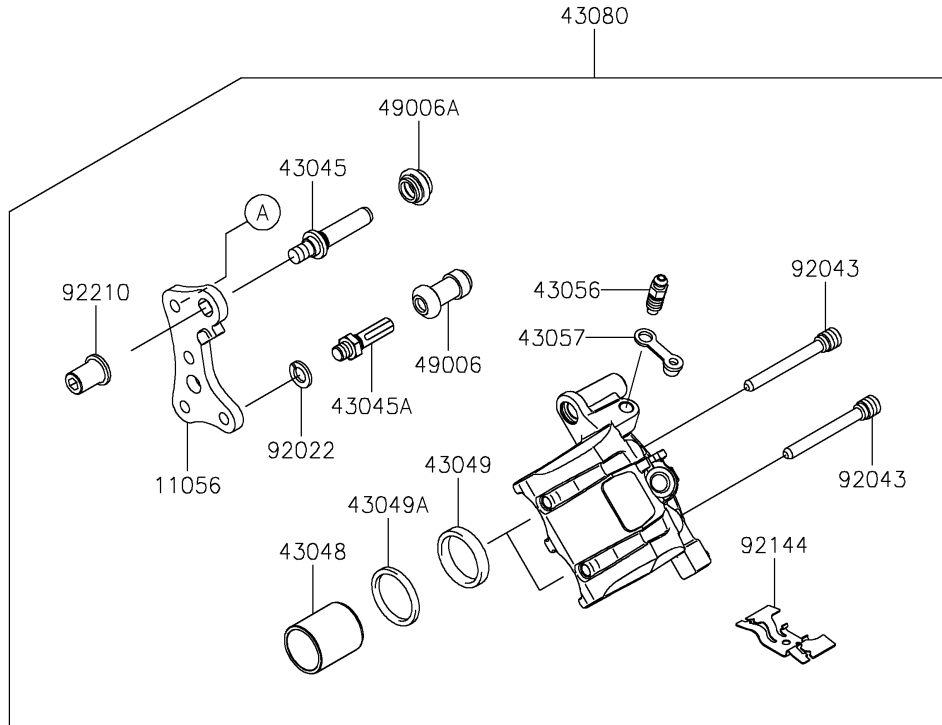

2023 KLR® 650 PARTS DIAGRAM

Rear Brake

F2294

2023 KLR® 650 PARTS LIST

Rear Brake

ITEM NAME	PART NUMBER	QUANTITY
BRACKET,CALIPER (Ref # 11056)	11056-0202	1
DISC,RR,BLACK (Ref # 41080)	41080-0730-11H	1
HOLDER-BRAKE (Ref # 43034)	43034-0170	1
SHAFT-CALIPER (Ref # 43045)	43045-0013	1
SHAFT-CALIPER (Ref # 43045A)	43045-1010	1
PISTON-CALIPER (Ref # 43048)	43048-1068	2
PACKING,PISTON SEAL (Ref # 43049)	43049-1060	2
PACKING,PISTON SEAL (Ref # 43049A)	43049-1061	2
BREATHER-BRAKE (Ref # 43056)	43056-0004	1
CAP-BREATHER (Ref # 43057)	43057-1001	1
CALIPER-SUB-ASSY,RR,BLACK (Ref # 43080)	43080-0232-DJ	1
PAD-ASSY-BRAKE (Ref # 43082)	43082-0080	1
BOOT,CALIPER (Ref # 49006)	49006-1088	1
BOOT,CALIPER (Ref # 49006A)	49006-1242	1
WASHER,WAVE (Ref # 92022)	92022-1373	1
PIN,HANGER (Ref # 92043)	92043-1416	2
SPRING,PAD (Ref # 92144)	92144-1847	1
BOLT,DISC PLATE,8X15 (Ref # 92150)	92150-1811	6
NUT (Ref # 92210)	92210-0615	1
BOLT-FLANGED,8X20 (Ref # 130)	130BA0820	2