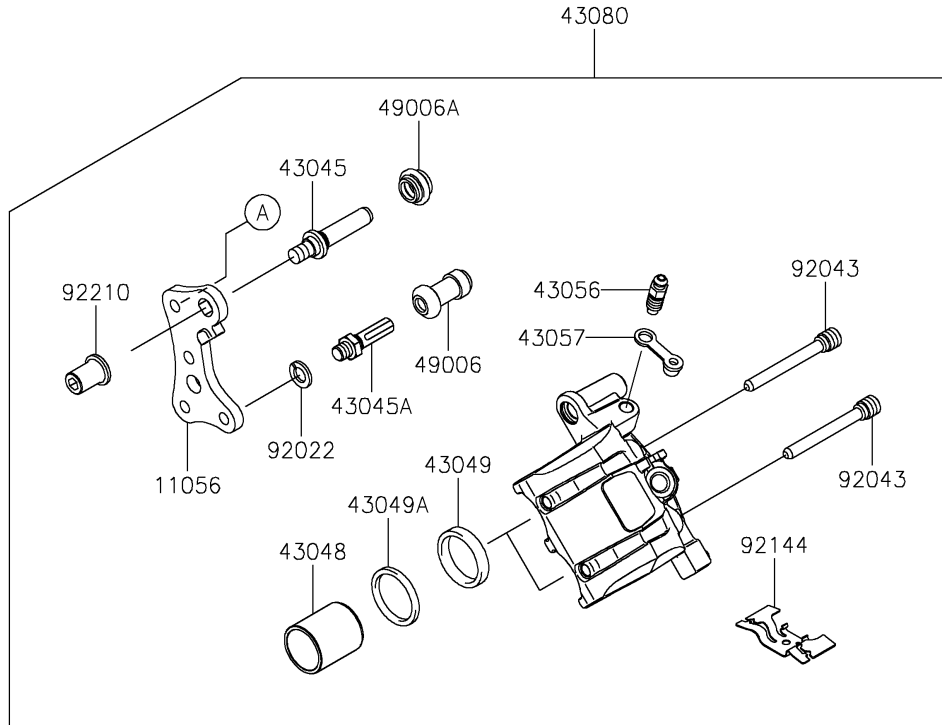

2024 KLR650 PARTS DIAGRAM

Rear Brake

F2294

2024 KLR650 PARTS LIST

Rear Brake

ITEM NAME	PART NUMBER	QUANTITY
BRACKET,CALIPER (Ref # 11056)	11056-0202	1
DISC,RR,BLACK (Ref # 41080)	41080-0730-11H	1
HOLDER-BRAKE (Ref # 43034)	43034-0170	1
SHAFT-CALIPER (Ref # 43045)	43045-0013	1
SHAFT-CALIPER (Ref # 43045A)	43045-1010	1
PISTON-CALIPER (Ref # 43048)	43048-1068	2
PACKING,PISTON SEAL (Ref # 43049)	43049-1060	2
PACKING,PISTON SEAL (Ref # 43049A)	43049-1061	2
BREATHER-BRAKE (Ref # 43056)	43056-0004	1
CAP-BREATHER (Ref # 43057)	43057-1001	1
CALIPER-SUB-ASSY,RR,BLACK (Ref # 43080)	43080-0232-DJ	1
PAD-ASSY-BRAKE (Ref # 43082)	43082-0080	1
BOOT,CALIPER (Ref # 49006)	49006-1088	1
BOOT,CALIPER (Ref # 49006A)	49006-1242	1
WASHER,WAVE (Ref # 92022)	92022-1373	1
PIN,HANGER (Ref # 92043)	92043-1416	2
SPRING,PAD (Ref # 92144)	92144-1847	1
BOLT,DISC PLATE,8X15 (Ref # 92150)	92150-1811	6
NUT (Ref # 92210)	92210-0615	1
BOLT-FLANGED,8X20 (Ref # 130)	130BA0820	2