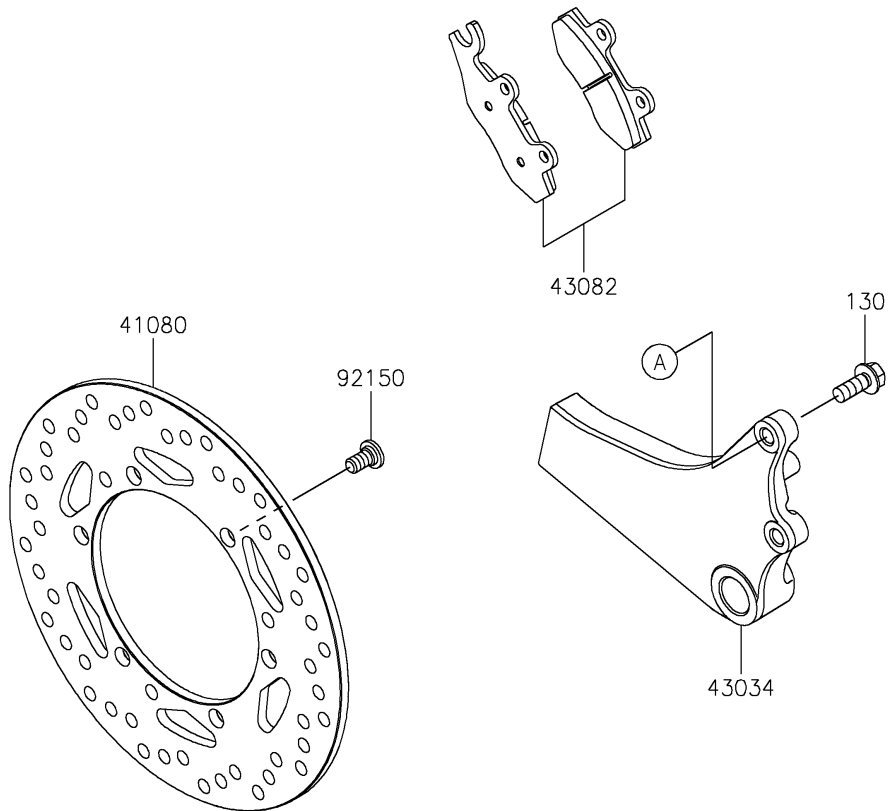

2024 KLR650 PARTS DIAGRAM

Rear Brake

F2294

2024 KLR650 PARTS LIST

Rear Brake

ITEM NAME	PART NUMBER	QUANTITY
BRACKET,CALIPER (Ref # 11056)	11056-0202	1
DISC,RR,BLACK (Ref # 41080)	41080-0730-11H	1
HOLDER-BRAKE (Ref # 43034)	43034-0170	1
SHAFT-CALIPER (Ref # 43045)	43045-0013	1
SHAFT-CALIPER (Ref # 43045A)	43045-1010	1
PISTON-CALIPER (Ref # 43048)	43048-1068	2
PACKING,PISTON SEAL (Ref # 43049)	43049-1060	2
PACKING,PISTON SEAL (Ref # 43049A)	43049-1061	2
BREATHER-BRAKE (Ref # 43056)	43056-0004	1
CAP-BREATHER (Ref # 43057)	43057-1001	1
CALIPER-SUB-ASSY,RR,BLACK (Ref # 43080)	43080-0232-DJ	1
PAD-ASSY-BRAKE (Ref # 43082)	43082-0080	1
BOOT,CALIPER (Ref # 49006)	49006-1088	1
BOOT,CALIPER (Ref # 49006A)	49006-1242	1
WASHER,WAVE (Ref # 92022)	92022-1373	1
PIN,HANGER (Ref # 92043)	92043-1416	2
SPRING,PAD (Ref # 92144)	92144-1847	1
BOLT,DISC PLATE,8X15 (Ref # 92150)	92150-1811	6
NUT (Ref # 92210)	92210-0615	1
BOLT-FLANGED,8X20 (Ref # 130)	130BA0820	2